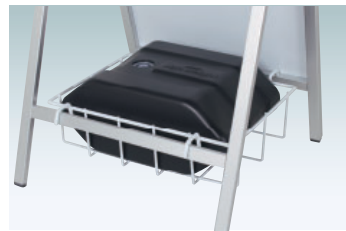

## ! ウェイトで安定させたい...

**オプション**  
ウェイトバスケット (小)  
(ホワイト / ブラック)

035

本体 ■ スチールビニールコーティング  
内寸 ■ 約 280 × 400mm (底面)  
(P.406 掲載)  
面板受けの穴か渡しバーに  
ひっかけてご使用ください。

**オプション**  
サインウエイト

020

重量 ■ 10.0kg (満水時)  
本体 ■ ポリエチレン  
(P.407 掲載)