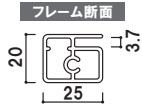

## ! ウェイトで安定させたい...

**オプション**  
ウェイトバスケット (小)  
(ホワイト / ブラック)

035

本体 ■ スチールビニールコーティング  
内寸 ■ 約 280 × 400mm (底面)  
(P.406 掲載)  
面板受けの穴か渡しバーに  
ひっかけてご使用ください。

**オプション**  
サインウエイト

020

重量 ■ 10.0kg (満水時)  
本体 ■ ポリエチレン  
(P.407 掲載)

共通スペック

本体 ■アルミ押型材シルバー  
 コーナー ■ABS 樹脂

面板 ■アートパネル白 3mm  
 面板サイズ ■W450 × H900mm

AS-1490 (片面)

片面 屋外

重量 ■2.8kg 047

面板 ■アートパネル白 3mm  
 面板サイズ ■W450 × H900mm

AW-1490 (両面)