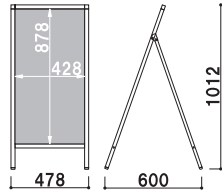

## ! ウェイトで安定させたい...

**オプション**  
ウェイトバスケット (小)  
(ホワイト / ブラック)

035

本体 ■ スチールビニールコーティング  
内寸 ■ 約 280 × 400mm (底面)  
(P.406 掲載)  
面板受けの穴か渡しバーに  
ひっかけてご使用ください。

**オプション**  
サインウエイト

020

重量 ■ 10.0kg (満水時)  
本体 ■ ポリエチレン  
(P.407 掲載)

共通スペック

本体 ■アルミ押型材シルバー  
 コーナー ■ABS 樹脂

面板 ■アートパネル白 3mm  
 面板サイズ ■W450 × H900mm

AS-1490 (片面)

片面 屋外

重量 ■2.8kg 047

面板 ■アートパネル白 3mm  
 面板サイズ ■W450 × H900mm

AW-1490 (両面)

両面 屋外

重量 ■4.6kg 047

面板 ■アートパネル白 3mm  
 面板サイズ ■W600 × H900mm

AS-1690 (片面)

片面 屋外

重量 ■3.4kg 061

面板 ■アートパネル白 3mm  
 面板サイズ ■W600 × H900mm

AW-1690 (両面)

両面 屋外

¥31,800

重量 ■5.6kg 061

面板 ■アートパネル白 3mm  
 面板サイズ ■W600 × H1200mm

AS-6120 (片面)

片面 屋外

重量 ■4.2kg 078

面板 ■アートパネル白 3mm  
 面板サイズ ■W600 × H1200mm