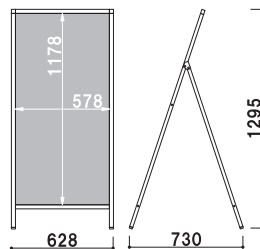

## ! ウェイトで安定させたい...

**オプション**  
ウェイトバスケット (小)  
(ホワイト / ブラック)

035

本体 ■ スチールビニールコーティング  
内寸 ■ 約 280 × 400mm (底面)  
(P.406 掲載)  
面板受けの穴か渡しバーに  
ひっかけてご使用ください。

**オプション**  
サインウエイト

020

重量 ■ 10.0kg (満水時)  
本体 ■ ポリエチレン  
(P.407 掲載)

共通スペック

本体 ■アルミ押型材シルバー  
 コーナー ■ABS 樹脂

面板 ■アートパネル白 3mm  
 面板サイズ ■W450 × H900mm

AS-1490 (片面)

片面 屋外

重量 ■2.8kg 047

面板 ■アートパネル白 3mm  
 面板サイズ ■W450 × H900mm

AW-1490 (両面)

両面 屋外

重量 ■4.6kg 047

面板 ■アートパネル白 3mm  
 面板サイズ ■W600 × H900mm

AS-1690 (片面)

片面 屋外

重量 ■3.4kg 061

面板 ■アートパネル白 3mm  
 面板サイズ ■W600 × H900mm

AW-1690 (両面)

両面 屋外

¥31,800

重量 ■5.6kg 061

面板 ■アートパネル白 3mm  
 面板サイズ ■W600 × H1200mm

AS-6120 (片面)

片面 屋外

重量 ■4.2kg 078

面板 ■アートパネル白 3mm  
 面板サイズ ■W600 × H1200mm