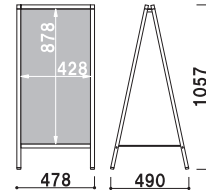

## ! ウェイトで安定させたい...

**オプション**  
ウェイトバスケット (小)  
(ホワイト / ブラック)

035

本体 ■ スチールビニールコーティング  
内寸 ■ 約 280 × 400mm (底面)  
(P.406 掲載)  
面板受けの穴か渡しバーに  
ひっかけてご使用ください。

**オプション**  
サインウエイト

020

重量 ■ 10.0kg (満水時)  
本体 ■ ポリエチレン  
(P.407 掲載)

共通スペック

本体 ■アルミ押型材シルバー  
 コーナー ■ABS 樹脂

面板 ■アートパネル白 3mm  
 面板サイズ ■W450 × H900mm

AS-1490 (片面)

片面 屋外

重量 ■2.8kg 047

面板 ■アートパネル白 3mm  
 面板サイズ ■W450 × H900mm

AW-1490 (両面)

両面 屋外

重量 ■4.6kg 047

面板 ■アートパネル白 3mm  
 面板サイズ ■W600 × H900mm

AS-1690 (片面)

片面 屋外

重量 ■3.4kg 061

面板 ■アートパネル白 3mm  
 面板サイズ ■W600 × H900mm

AW-1690 (両面)

両面 屋外

¥31,800

重量 ■5.6kg 061

面板 ■アートパネル白 3mm  
 面板サイズ ■W600 × H1200mm

AS-6120 (片面)

片面 屋外

重量 ■4.2kg 078

面板 ■アートパネル白 3mm  
 面板サイズ ■W600 × H1200mm