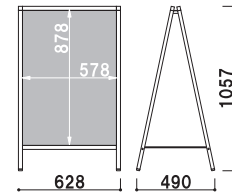

## ! ウェイトで安定させたい...

**オプション**  
ウェイトバスケット (小)  
(ホワイト / ブラック)

035

本体 ■ スチールビニールコーティング  
内寸 ■ 約 280 × 400mm (底面)  
(P.406 掲載)  
面板受けの穴か渡しバーに  
ひっかけてご使用ください。

**オプション**  
サインウエイト

020

重量 ■ 10.0kg (満水時)  
本体 ■ ポリエチレン  
(P.407 掲載)

共通スペック

本体 ■アルミ押型材シルバー  
 コーナー ■ABS 樹脂

面板 ■アートパネル白 3mm  
 面板サイズ ■W450 × H900mm

AS-1490 (片面)

片面 屋外

重量 ■2.8kg 047

面板 ■アートパネル白 3mm  
 面板サイズ ■W450 × H900mm

AW-1490 (両面)

両面 屋外

重量 ■4.6kg 047

面板 ■アートパネル白 3mm  
 面板サイズ ■W600 × H900mm

AS-1690 (片面)

片面 屋外

重量 ■3.4kg 061

面板 ■アートパネル白 3mm  
 面板サイズ ■W600 × H900mm

AW-1690 (両面)

両面 屋外

¥31,800

重量 ■5.6kg 061

面板 ■アートパネル白 3mm  
 面板サイズ ■W600 × H1200mm

AS-6120 (片面)

片面 屋外

重量 ■4.2kg 078

面板 ■アートパネル白 3mm  
 面板サイズ ■W600 × H1200mm