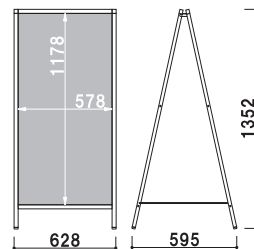

## ! ウェイトで安定させたい...

**オプション**  
ウェイトバスケット (小)  
(ホワイト / ブラック)

035

本体 ■ スチールビニールコーティング  
内寸 ■ 約 280 × 400mm (底面)  
(P.406 掲載)  
面板受けの穴か渡しバーに  
ひっかけてご使用ください。

**オプション**  
サインウエイト

020

重量 ■ 10.0kg (満水時)  
本体 ■ ポリエチレン  
(P.407 掲載)

共通スペック

本体 ■アルミ押型材シルバー  
 コーナー ■ABS 樹脂

面板 ■アートパネル白 3mm  
 面板サイズ ■W450 × H900mm

AS-1490 (片面)

片面 屋外

重量 ■2.8kg 047

面板 ■アートパネル白 3mm  
 面板サイズ ■W450 × H900mm

AW-1490 (両面)

両面 屋外

重量 ■4.6kg 047

面板 ■アートパネル白 3mm  
 面板サイズ ■W600 × H900mm

AS-1690 (片面)

片面 屋外

重量 ■3.4kg 061

面板 ■アートパネル白 3mm  
 面板サイズ ■W600 × H900mm

AW-1690 (両面)

両面 屋外

¥31,800

重量 ■5.6kg 061

面板 ■アートパネル白 3mm  
 面板サイズ ■W600 × H1200mm

AS-6120 (片面)

片面 屋外

重量 ■4.2kg 078

面板 ■アートパネル白 3mm  
 面板サイズ ■W600 × H1200mm