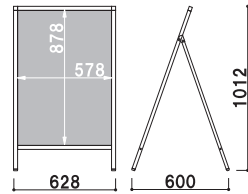

## ! ウェイトで安定させたい...

**オプション**  
ウェイトバスケット (小)  
(ホワイト / ブラック)

035

本体 ■ スチールビニールコーティング  
内寸 ■ 約 280 × 400mm (底面)  
(P.406 掲載)  
面板受けの穴か渡しバーに  
ひっかけてご使用ください。

**オプション**  
サインウエイト

020

重量 ■ 10.0kg (満水時)  
本体 ■ ポリエチレン  
(P.407 掲載)

共通スペック

本体 ■アルミ押型材シルバー  
 コーナー ■ABS 樹脂

面板 ■アートパネル白 3mm  
 面板サイズ ■W450 × H900mm

AS-1490 (片面)

片面 屋外

重量 ■2.8kg 047

面板 ■アートパネル白 3mm  
 面板サイズ ■W450 × H900mm

AW-1490 (両面)

両面 屋外

重量 ■4.6kg 047

面板 ■アートパネル白 3mm  
 面板サイズ ■W600 × H900mm

AS-1690 (片面)

片面 屋外

重量 ■3.4kg 061

面板 ■アートパネル白 3mm  
 面板サイズ ■W600 × H900mm

AW-1690 (両面)

両面 屋外

¥31,800

重量 ■5.6kg 061

面板 ■アートパネル白 3mm  
 面板サイズ ■W600 × H1200mm

AS-6120 (片面)

片面 屋外

重量 ■4.2kg 078

面板 ■アートパネル白 3mm  
 面板サイズ ■W600 × H1200mm