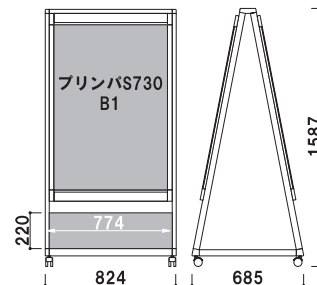

台形ポスタースタンド

AD 安定感のある台形フォルム。

新製品
NEW

前面二辺開閉式パネル
プリンバS730付き

側面板付
いたずら防止にもなります。

特注対応について

掲示板仕様やカタログラックがついたタイプや片面、両面もご用意できます。ご希望の機能やサイズ、仕様がございましたらお気軽にお問い合わせください。

横出しカタログラック仕様

A4判3折用
カタログラック仕様

※大型品のため、ご注文時には配送可能な納品先か事前確認させていただきます。

本体 ■ アルミ押型材アルマイト仕上黒
コーナー ■ アルミダイキャスト
パネル ■ プリンバ S730 ブラック
キャスター仕様

AD-851 (ブラック)

パネル付 両面 屋内

重量 ■ 20.3kg 1434