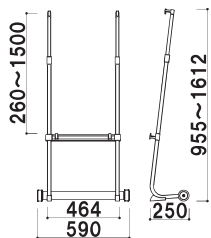

V サイン

奥行が 250mm 以下の省スペースモデルです。

# VS 出し入れが必要な場所に、タイヤ付。

新製品  
NEW

VS-84C + S30-A1 (ブラック)

フリーパネルR型-A1との組み合わせ例

VS-84C (ブラック)

本体 ■ スチール黒塗装仕上  
上部柱 ■ アルミアルマイト仕上  
パネルサイズ ■ 厚み 30mm まで  
幅 550 ~ 850mm まで  
高さ 260 ~ 1500mm まで対応  
※ A バリブロック使用可能  
※パネルは含まれておりません。

高さ調整 片面 屋外

重量 ■ 3.3kg 162