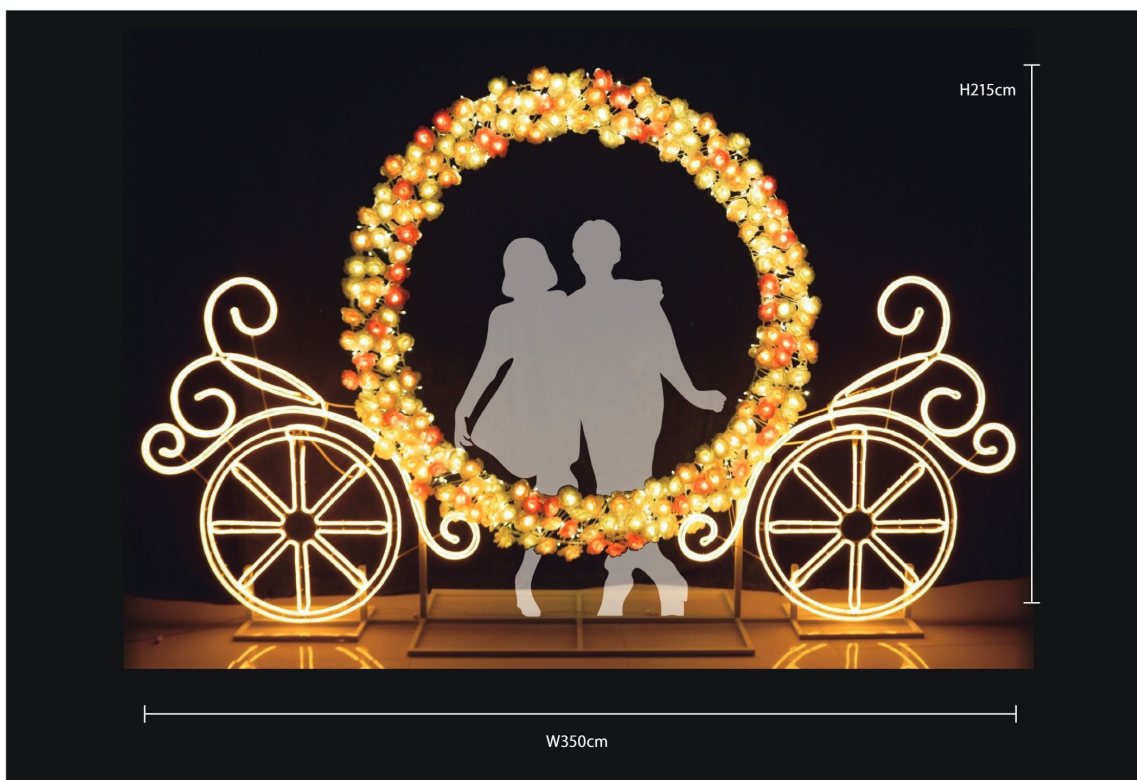

# フラワー・リング Ver.Ⅱ

FLOWER RING

花びらにLEDを仕込み、昼間の見栄えも綺麗に見えます。  
豪華な馬車の中に入ったように感じるフォトスポットモチーフ。

## フラワー・リング Ver.Ⅱ

品番	FRAMERINGVER2	球数	5,640球
カラー	シャンパンゴールド	消費電力	270W
重量	約32kg	備考	ベース付き／電源コード3本付属

※輸送はチャーター便となります。(別途料金)