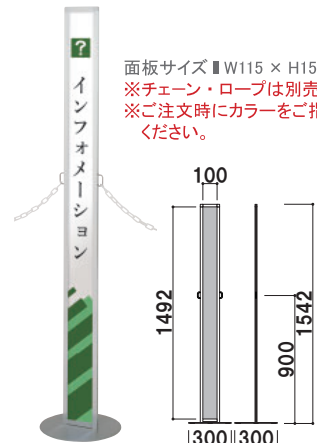

パーテーションフック付き  
※チェーン・ロープは別売です。

オプション

S字フック付き  
プラスチックチェーン  
(ホワイト/イエロー/ブラック)

000

長さ ■ 1200mm  
※ご注文時にカラーを  
ご指定ください。

共通スペック

本体 ■ アルミ押型材化粧シルバー/化粧ブラック  
面板 ■ アートパネル白 3mm

共通機能アイコン

両面

面板サイズ ■ W115 × H1005mm  
※チェーン・ロープは別売です。  
※ご注文時にカラーをご指定  
ください。

IPH-10 (シルバー/ブラック)

組立 屋内

重量 ■ 2.5kg 033

面板サイズ ■ W115 × H1205mm  
※チェーン・ロープは別売です。  
※ご注文時にカラーをご指定  
ください。

IPH-12 (シルバー/ブラック)

組立 屋内

重量 ■ 2.7kg 039

面板サイズ ■ W115 × H1505mm  
※チェーン・ロープは別売です。  
※ご注文時にカラーをご指定  
ください。

IPH-15 (シルバー/ブラック)

組立 屋内

重量 ■ 3.0kg 047