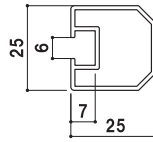

# IPM・IPH

スキマに置ける、  
スレンダーサイン。

新製品  
NEW

【IPM-12 (ブラック)】

面板交換

【フレーム断面】

共通スペック

本体 ■ アルミ押型材化粧ブラック  
面板 ■ アートパネル白 3mm

共通機能アイコン

両面

面板サイズ ■ W110 × H1010mm  
※パーテーションフックはついて  
おりません。

IPM-10 (ブラック)

組立 屋内

重量 ■ 3.6kg 033

面板サイズ ■ W110 × H1210mm  
※パーテーションフックはついて  
おりません。

IPM-12 (ブラック)

組立 屋内

重量 ■ 3.8kg 039

面板サイズ ■ W110 × H1510mm  
※パーテーションフックはついて  
おりません。

IPM-15 (ブラック)

組立 屋内

重量 ■ 4.2kg 047

面板交換

【フレーム断面】

両面

面板サイズ ■ W115 × H1005mm  
※チェーン・ロープは別売です。  
※ご注文時にカラーをご指定  
ください。

IPH-10 (シルバー/ブラック)

組立 屋内

重量 ■ 2.5kg 033

面板サイズ ■ W115 × H1205mm  
※チェーン・ロープは別売です。  
※ご注文時にカラーをご指定  
ください。

IPH-12 (シルバー/ブラック)

組立 屋内