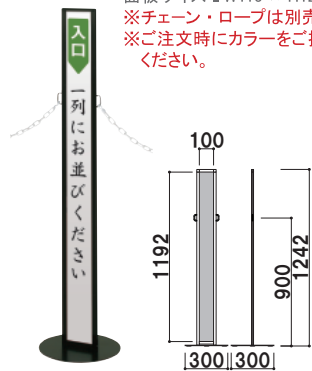

両面

面板サイズ ■ W115 × H1005mm  
※チェーン・ロープは別売です。  
※ご注文時にカラーをご指定  
ください。

IPH-10 (シルバー/ブラック)

組立 屋内

重量 ■ 2.5kg 033

面板サイズ ■ W115 × H1205mm  
※チェーン・ロープは別売です。  
※ご注文時にカラーをご指定  
ください。

IPH-12 (シルバー/ブラック)

組立 屋内

重量 ■ 2.7kg 039

面板サイズ ■ W115 × H1505mm  
※チェーン・ロープは別売です。  
※ご注文時にカラーをご指定  
ください。

IPH-15 (シルバー/ブラック)

組立 屋内

重量 ■ 3.0kg 047