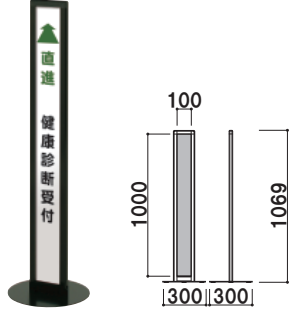

# IPM・IPH

スキマに置ける、  
スレンダーサイン。

新製品  
NEW

【IPM-12 (ブラック)】

面板交換

【フレーム断面】

共通スペック

本体 ■ アルミ押型材化粧ブラック  
面板 ■ アートパネル白 3mm

共通機能アイコン

両面

面板サイズ ■ W110 × H1010mm  
※パーテーションフックはついて  
おりません。

IPM-10 (ブラック)

組立 屋内

重量 ■ 3.6kg 033

面板サイズ ■ W110 × H1210mm  
※パーテーションフックはついて  
おりません。

IPM-12 (ブラック)