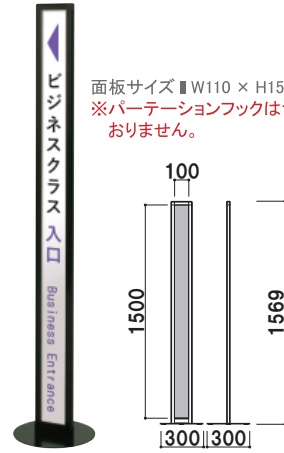

# IPM・IPH

スキマに置ける、  
スレンダーサイン。

新製品  
NEW

【IPM-12 (ブラック)】

面板交換

【フレーム断面】

共通スペック

本体 ■ アルミ押型材化粧ブラック  
面板 ■ アートパネル白 3mm

共通機能アイコン

両面

面板サイズ ■ W110 × H1010mm  
※パーテーションフックはついて  
おりません。

IPM-10 (ブラック)

組立 屋内

重量 ■ 3.6kg 033

面板サイズ ■ W110 × H1210mm  
※パーテーションフックはついて  
おりません。

IPM-12 (ブラック)

組立 屋内

重量 ■ 3.8kg 039

面板サイズ ■ W110 × H1510mm  
※パーテーションフックはついて  
おりません。

IPM-15 (ブラック)

組立 屋内

重量 ■ 4.2kg 047

面板交換

【フレーム断面】

パーテーションフック付き  
※チェーン・ロープは別売です。

オプション

S字フック付き  
プラスチックチェーン  
(ホワイト/イエロー/ブラック)

000

長さ ■ 1200mm  
※ご注文時にカラーを  
ご指定ください。

共通スペック

本体 ■ アルミ押型材化粧シルバー/化粧ブラック  
面板 ■ アートパネル白 3mm

共通機能アイコン