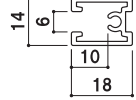

共通機能アイコン

両面

面板サイズ ■ W110 × H1010mm  
※パーテーションフックはついて  
おりません。

IPM-10 (ブラック)

組立 屋内

重量 ■ 3.6kg 033

面板サイズ ■ W110 × H1210mm  
※パーテーションフックはついて  
おりません。

IPM-12 (ブラック)

組立 屋内

重量 ■ 3.8kg 039

面板サイズ ■ W110 × H1510mm  
※パーテーションフックはついて  
おりません。

IPM-15 (ブラック)

組立 屋内

重量 ■ 4.2kg 047

面板交換

【フレーム断面】

パーテーションフック付き  
※チェーン・ロープは別売です。

オプション

S字フック付き  
プラスチックチェーン  
(ホワイト/イエロー/ブラック)

000

長さ ■ 1200mm  
※ご注文時にカラーを  
ご指定ください。

共通スペック

本体 ■ アルミ押型材化粧シルバー/化粧ブラック  
面板 ■ アートパネル白 3mm

共通機能アイコン

両面

面板サイズ ■ W115 × H1005mm  
※チェーン・ロープは別売です。  
※ご注文時にカラーをご指定  
ください。

IPH-10 (シルバー/ブラック)

組立 屋内

重量 ■ 2.5kg 033

面板サイズ ■ W115 × H1205mm  
※チェーン・ロープは別売です。  
※ご注文時にカラーをご指定  
ください。

IPH-12 (シルバー/ブラック)

組立 屋内