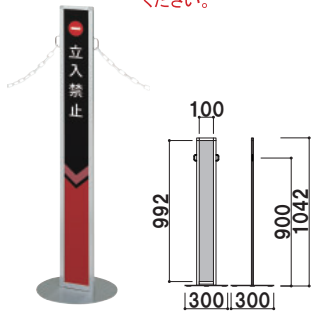

パーテーションフック付き  
※チェーン・ロープは別売です。

オプション

S字フック付き  
プラスチックチェーン  
(ホワイト/イエロー/ブラック)

000

長さ ■ 1200mm  
※ご注文時にカラーを  
ご指定ください。

共通スペック

本体 ■ アルミ押型材化粧シルバー/化粧ブラック  
面板 ■ アートパネル白 3mm

共通機能アイコン

両面

面板サイズ ■ W115 × H1005mm  
※チェーン・ロープは別売です。  
※ご注文時にカラーをご指定  
ください。

IPH-10 (シルバー/ブラック)

組立 屋内

重量 ■ 2.5kg 033

面板サイズ ■ W115 × H1205mm  
※チェーン・ロープは別売です。  
※ご注文時にカラーをご指定  
ください。

IPH-12 (シルバー/ブラック)

組立 屋内