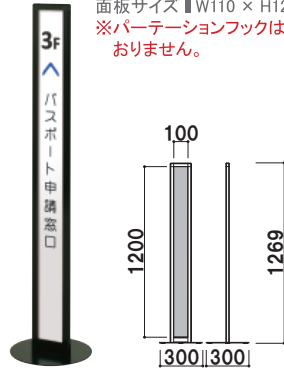

共通機能アイコン

両面

面板サイズ ■ W110 × H1010mm  
※パーテーションフックはついて  
おりません。

IPM-10 (ブラック)

組立 屋内

重量 ■ 3.6kg 033

面板サイズ ■ W110 × H1210mm  
※パーテーションフックはついて  
おりません。

IPM-12 (ブラック)

組立 屋内

重量 ■ 3.8kg 039

面板サイズ ■ W110 × H1510mm  
※パーテーションフックはついて  
おりません。

IPM-15 (ブラック)

組立 屋内

重量 ■ 4.2kg 047

面板交換

【フレーム断面】

パーテーションフック付き  
※チェーン・ロープは別売です。

オプション

S字フック付き  
プラスチックチェーン  
(ホワイト/イエロー/ブラック)

000

長さ ■ 1200mm  
※ご注文時にカラーを  
ご指定ください。

共通スペック

本体 ■ アルミ押型材化粧シルバー/化粧ブラック  
面板 ■ アートパネル白 3mm

共通機能アイコン