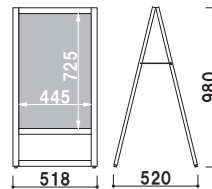

木製黒板サイン

WA・TM

温かみのある
木製A型スタンド。

本体 ■ MDF t2.5mm + カラー鉄板
面板サイズ ■ W450 × H900mm
マグネット使用可
※ご注文時にカラーをご指定ください。

チョーク用ボード
※マグネット使用可

WA-450V (チョークタイプ)
(ブラック/レッド) 両面 屋内 メーカー直送

重量 ■ 6.5kg 050

本体 ■ 木製
面板 ■ マーカー用ボード
面板サイズ ■ W445 × H725mm
マグネット使用可
※ご注文時にカラーをご指定ください。

マーカー用ボード
※マグネット使用可

TM-09 (マーカータイプ)
(ブラウン/ホワイト) 両面 屋内 メーカー直送

重量 ■ 5.3kg 050

! ウェイトで安定させたい・・・

オプション
注水置台
(シルバー/ブラック)

010

重量 ■ 0.6kg
本体 ■ アルミアルマイト仕上
サイズ ■ W260×H54×D395～670mm
※ご注文時にカラーをご指定ください。

オプション
バリウエイト(大)グレー

017

重量 ■ 10.0kg (満水時)
本体 ■ ポリエチレン
(P.407 掲載)