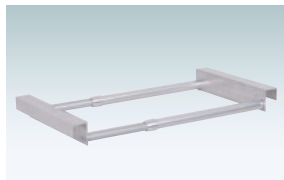

木製黒板サイン

WA・TM

温かみのある
木製A型スタンド。

本体 ■ MDF t2.5mm + カラー鉄板
面板サイズ ■ W450 × H900mm
マグネット使用可
※ご注文時にカラーをご指定ください。

チョーク用ボード
※マグネット使用可

WA-450V (チョークタイプ)
(ブラック/レッド) 両面 屋内 メーカー直送

重量 ■ 6.5kg 050

本体 ■ 木製
面板 ■ マーカー用ボード
面板サイズ ■ W445 × H725mm
マグネット使用可
※ご注文時にカラーをご指定ください。

マーカー用ボード
※マグネット使用可

TM-09 (マーカータイプ)
(ブラウン/ホワイト) 両面 屋内 メーカー直送

重量 ■ 5.3kg 050

! ウェイトで安定させたい・・・

オプション
注水置台
(シルバー/ブラック)

010

重量 ■ 0.6kg
本体 ■ アルミアルマイト仕上
サイズ ■ W260×H54×D395～670mm
※ご注文時にカラーをご指定ください。

オプション
バリウエイト(大)グレー

017

重量 ■ 10.0kg (満水時)
本体 ■ ポリエチレン
(P.407 掲載)