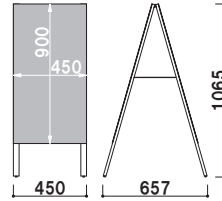

木製黒板サイン

WA・TM

温かみのある
木製A型スタンド。

本体 ■ MDF t2.5mm + カラー鉄板
面板サイズ ■ W450 × H900mm
マグネット使用可
※ご注文時にカラーをご指定ください。

チョーク用ボード
※マグネット使用可

WA-450V (チョークタイプ)
(ブラック/レッド) 両面 屋内 メーカー直送

重量 ■ 6.5kg 050

本体 ■ 木製
面板 ■ マーカー用ボード
面板サイズ ■ W445 × H725mm
マグネット使用可
※ご注文時にカラーをご指定ください。

マーカー用ボード
※マグネット使用可

TM-09 (マーカータイプ)
(ブラウン/ホワイト) 両面 屋内 メーカー直送

重量 ■ 5.3kg 050

! ウェイトで安定させたい・・・

オプション
注水置台
(シルバー/ブラック)

010

重量 ■ 0.6kg
本体 ■ アルミアルマイト仕上
サイズ ■ W260×H54×D395～670mm
※ご注文時にカラーをご指定ください。

オプション
バリウエイト(大)グレー

017

重量 ■ 10.0kg (満水時)
本体 ■ ポリエチレン
(P.407 掲載)