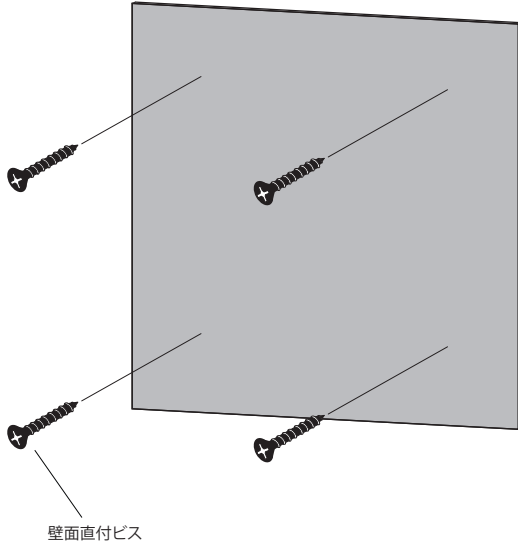

◎GM品番でお買い上げのお客様へ

取り付け前に必ず接続明細説明書をご確認ください。

業者様へ・・・本書はお客様へお渡しください。 お客様へ・・・本書は大切に保管してください。

- 付属部品
壁面直付ビス 4本

●飾り方

本体の前面のグリーンの間から直接壁面直付ビスで壁に固定します。

注意

表面の装飾は取りはずさず、バランスよく固定してください。

商品について

材 質 本体：木質ボード・スチールメッキ・アルミ (GR1123・GR1124) 人工グリーン (造花)：樹脂・スチール 壁面直付ビス：スチールメッキ

お取り扱い上の注意

ご使用前に必ず本書(取扱説明書)をよくお読みいただき、記載された注意事項を守って、正しくお使いください。
※記載された注意事項の内容を守らずに使用した場合の事故や損害については、責任を負いかねます。

組立・設置に際して

1. お取り付けは、必ず専門知識のあるプロの業者の方に依頼し、取り付け業者様の責任において行ってください。
2. 本体及び部品の改造は行わないでください。
・強度低下、故障、事故の原因になります。また、本来の機能を損なう恐れがあります。
3. 屋内向き仕様ですので、環境条件にご注意ください。
・この商品は屋内向き仕様になっています。直射日光や雨風を避けて設置してください。
4. 設置場所にご配慮ください。
・周囲の状況に配慮し、安全な場所に設置してください。本体に人が当たると、けがをしたり、衣服を損傷したりすることがあります。
・直射日光や冷暖房機の強風などが直接当たらないようにしてください。変色、そり、ヒビ割れ、ゆがみの原因となります。
5. 設置面の材質・状態をご確認ください。
・重量に耐えられる壁面にお取り付けください。
6. 取り付け金具を正しくお選びください。
・壁面の材質により、付属の直付け用ビス等が合わない場合があります。市販の取り付け金具をご使用の際は、重量に耐えられるものをお選びください。
7. 表面(プリント化粧紙)にシールや粘着テープなどを貼らないでください。
・はがす際に表面材が一緒にはがれるおそれがあります。
8. 使い始めには換気を十分にしてください。
・ごくまれに木材の接着材に含まれるホルムアルデヒドが残っている場合があります。
・肌の弱い人はアレルギー症状を起こす場合がありますので、使い始めには換気を十分にしてください。