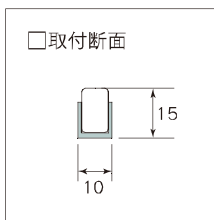

- DC
12V
- 屋内
屋外
- IP67
- 調光可

仕様

品名	シリコンライト
光源	砲弾型発光ダイオード(LED)
発光色	W:白、R:赤、B:青、G:緑
外形寸法	W7×H13×L965mm
LEDピッチ	10mm
全光束	白 260lm/m
指向角2θ	1/2 70°
筐体材質	シリコーンゴム
重量	68g
直列連結可能本数	3本(約3m)
電源リード線	シリコーンゴム電線 標準仕様 両リード
入力電圧	DC12V ※別途電源トランスが必要です
消費電力	6W
使用環境	屋内・屋外 ※水中使用不可、温泉使用不可
使用温度	-10℃~40℃
耐水性	耐塵防浸形/IP67(JIS C 0920)適合
最大曲角度	横 45° 縦 10°

□品番体系

FL10-96C1W-11

LED W-11:白
R-06:赤
B-04:青
G-04:緑

耐塵防浸形 IP67*取得品

*IP67等級…耐じん性能を有し水深1mに30分間放置しても浸水しない

※UL適合製品は、弊社営業までご相談ください。

品番	色温度
FL10-96C1W-11	白
FL10-96C1R-06	赤
FL10-96C1B-04	青
FL10-96C1G-04	緑

単位: mm

□アルミチャンネル設置面

□補助部材(オプション)

直線アルミチャンネルC型

FAS00-01
100mmピッチでM3ビス取付穴有り
寸法(mm):W9×H9×L1000

曲線アルミチャンネルC型

FAC10-01
100mmピッチでM3ビス取付穴有り
10mmピッチで片側切欠有り
寸法(mm):W9×H9×L1000

パネ用工具

FAB00-02
固定パネをアルミチャンネルにはめ込む際の専用工具です。