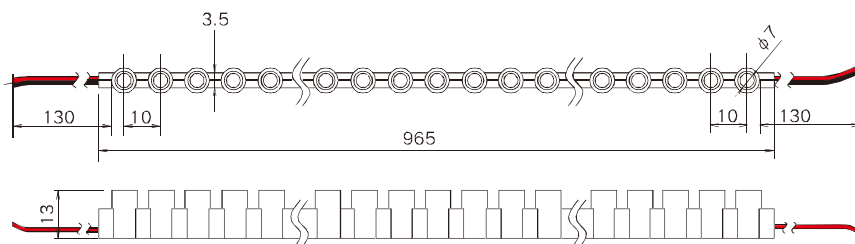

- DC
12V
- 屋内
屋外
- IP67
- 調光可

仕様

品名	シリコンライト
光源	砲弾型発光ダイオード(LED)
発光色	W:白、R:赤、B:青、G:緑
外形寸法	W7×H13×L965mm
LEDピッチ	10mm
全光束	白 260lm/m
指向角2θ	1/2 70°
筐体材質	シリコーンゴム
重量	68g
直列連結可能本数	3本(約3m)
電源リード線	シリコーンゴム電線 標準仕様 両リード
入力電圧	DC12V ※別途電源トランスが必要です
消費電力	6W
使用環境	屋内・屋外 ※水中使用不可、温泉使用不可
使用温度	-10℃~40℃
耐水性	耐塵防浸形/IP67(JIS C 0920)適合
最大曲角度	横 45° 縦 10°

□品番体系

FL10-96C1W-11

LED W-11:白
R-06:赤
B-04:青
G-04:緑

耐塵防浸形 IP67*取得品

*IP67等級…耐じん性能を有し水深1mに30分間放置しても浸水しない

※UL適合製品は、弊社営業までご相談ください。

品番	色温度
FL10-96C1W-11	白
FL10-96C1R-06	赤
FL10-96C1B-04	青
FL10-96C1G-04	緑

単位: mm

□アルミチャンネル設置面

□補助部材(オプション)

直線アルミチャンネルC型

FAS00-01
100mmピッチでM3ビス取付穴有り
寸法(mm):W9×H9×L1000

曲線アルミチャンネルC型

FAC10-01
100mmピッチでM3ビス取付穴有り
10mmピッチで片側切欠有り
寸法(mm):W9×H9×L1000

パネ用工具

FAB00-02
固定パネをアルミチャンネルにはめ込む際の専用工具です。