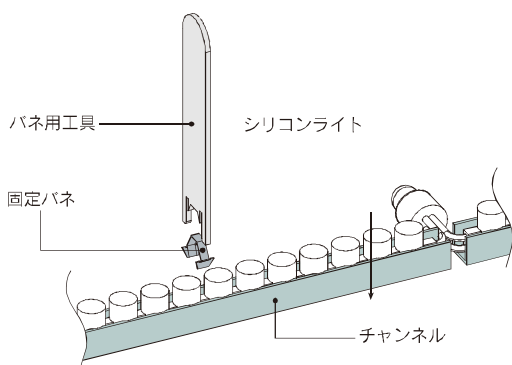

- DC
12V
- 屋内
屋外
- IP67
- 調光可

仕様

品名	シリコンライト
光源	砲弾型発光ダイオード(LED)
発光色	W:白、R:赤、B:青、G:緑
外形寸法	W7×H13×L965mm
LEDピッチ	10mm
全光束	白 260lm/m
指向角2θ	1/2 70°
筐体材質	シリコーンゴム
重量	68g
直列連結可能本数	3本(約3m)
電源リード線	シリコーンゴム電線 標準仕様 両リード
入力電圧	DC12V ※別途電源トランスが必要です
消費電力	6W
使用環境	屋内・屋外 ※水中使用不可、温泉使用不可
使用温度	-10℃~40℃
耐水性	耐塵防浸形/IP67(JIS C 0920)適合
最大曲角度	横 45° 縦 10°

□品番体系

FL10-96C1W-11

LED W-11:白
R-06:赤
B-04:青
G-04:緑

耐塵防浸形 IP67*取得品

*IP67等級…耐じん性能を有し水深1mに30分間放置しても浸水しない

※UL適合製品は、弊社営業までご相談ください。

品番	色温度
FL10-96C1W-11	白
FL10-96C1R-06	赤
FL10-96C1B-04	青
FL10-96C1G-04	緑

単位: mm

□アルミチャンネル設置面

□補助部材(オプション)

直線アルミチャンネルC型

FAS00-01
100mmピッチでM3ビス取付穴有り
寸法(mm):W9×H9×L1000

曲線アルミチャンネルC型

FAC10-01
100mmピッチでM3ビス取付穴有り
10mmピッチで片側切欠有り
寸法(mm):W9×H9×L1000

パネ用工具

FAB00-02
固定パネをアルミチャンネルにはめ込む際の専用工具です。