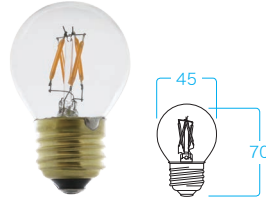

型番：EF-VINS21M-6W

AC100V / 6W / 重量 50g / ガラス
照射角 260° / Ra80 / 光束 560 lm
4,500円/球 [税別]

LED VINTAGE GLOBE

型番：EF-VING95M-6W

AC100V / 6W / 重量 63g / ガラス
照射角 260° / Ra80 / 光束 560 lm
4,900円/球 [税別]

LED VINTAGE BALL

型番：EF-VINS125R-8W

AC100V / 8W / 重量 104g / ガラス
照射角 260° / Ra80 / 光束 600 lm
7,000円/球 [税別]

LED VINTAGE BALL MINI

型番：EF-VINS19R-6W

AC100V / 8W / 重量 36g / ガラス
照射角 260° / Ra80 / 光束 600 lm
4,500円/球 [税別]

LED VINTAGE GLOBE MINI

型番：EF-VING50M-27W

AC100V / 2.7W / 重量 20g / ガラス
照射角 260° / Ra80 / 光束 180 lm
2,300円/球 [税別]

LED VINTAGE GLOBE MINI PVC

型番：EF-VING50M-PVC-22W

AC100V / 2.2W / 重量 17g / PVC
照射角 260° / Ra80 / 光束 150 lm
2,300円/球 [税別]