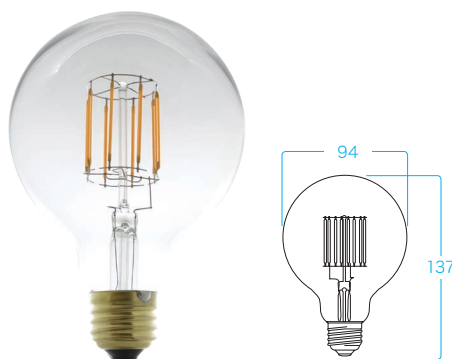

AC100V E26 調光対応 屋外仕様

LED VINTAGE SERIES

LEDヴィンテージ シリーズ

DOWNLOAD

点灯動画、施工事例動画
承認図、取説、IES等
QRコード読み取り→

白熱球が持つ温かみのある光を再現したLED電球。

**LED
VINTAGE
SERIES**
EFFECT MEIJI CORP. LED PRODUCTS
X-ECO

LED VINTAGE

型番：EF-VINS21M-6W

AC100V / 6W / 重量 50g / ガラス
照射角 260° / Ra80 / 光束 560 lm
4,500円/球 [税別]

LED VINTAGE GLOBE

型番：EF-VING95M-6W

AC100V / 6W / 重量 63g / ガラス
照射角 260° / Ra80 / 光束 560 lm
4,900円/球 [税別]

LED VINTAGE BALL

型番：EF-VINS125R-8W

AC100V / 8W / 重量 104g / ガラス
照射角 260° / Ra80 / 光束 600 lm
7,000円/球 [税別]

LED VINTAGE BALL MINI

型番：EF-VINS19R-6W

AC100V / 8W / 重量 36g / ガラス
照射角 260° / Ra80 / 光束 600 lm
4,500円/球 [税別]

LED VINTAGE GLOBE MINI