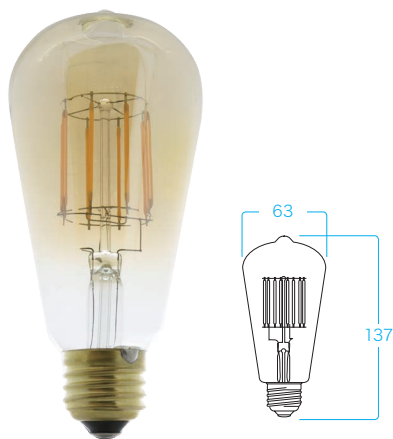

AC100V E26 調光対応 屋外仕様

LED VINTAGE SERIES

LEDヴィンテージ シリーズ

DOWNLOAD

点灯動画、施工事例動画
承認図、取説、IES等
QRコード読み取り→

白熱球が持つ温かみのある光を再現したLED電球。

**LED
VINTAGE
SERIES**
EFFECT MEIJI CORP. LED PRODUCTS
X-ECO

LED VINTAGE

型番：EF-VINS21M-6W

AC100V / 6W / 重量 50g / ガラス
照射角 260° / Ra80 / 光束 560 lm
4,500円/球 [税別]

LED VINTAGE GLOBE

型番：EF-VING95M-6W

AC100V / 6W / 重量 63g / ガラス
照射角 260° / Ra80 / 光束 560 lm
4,900円/球 [税別]

LED VINTAGE BALL

型番：EF-VINS125R-8W

AC100V / 8W / 重量 104g / ガラス
照射角 260° / Ra80 / 光束 600 lm
7,000円/球 [税別]

LED VINTAGE BALL MINI

型番：EF-VINS19R-6W

AC100V / 8W / 重量 36g / ガラス
照射角 260° / Ra80 / 光束 600 lm
4,500円/球 [税別]

LED VINTAGE GLOBE MINI

型番：EF-VING50M-27W

AC100V / 2.7W / 重量 20g / ガラス
照射角 260° / Ra80 / 光束 180 lm
2,300円/球 [税別]

LED VINTAGE GLOBE MINI PVC

型番：EF-VING50M-PVC-22W

AC100V / 2.2W / 重量 17g / PVC
照射角 260° / Ra80 / 光束 150 lm
2,300円/球 [税別]