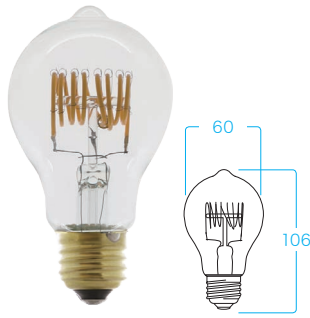

型番：EF-VINS21M-6W

AC100V / 6W / 重量 50g / ガラス
照射角 260° / Ra80 / 光束 560 lm
4,500円/球 [税別]

LED VINTAGE GLOBE

型番：EF-VING95M-6W

AC100V / 6W / 重量 63g / ガラス
照射角 260° / Ra80 / 光束 560 lm
4,900円/球 [税別]

LED VINTAGE BALL

型番：EF-VINS125R-8W

AC100V / 8W / 重量 104g / ガラス
照射角 260° / Ra80 / 光束 600 lm
7,000円/球 [税別]

LED VINTAGE BALL MINI

型番：EF-VINS19R-6W

AC100V / 8W / 重量 36g / ガラス
照射角 260° / Ra80 / 光束 600 lm
4,500円/球 [税別]

LED VINTAGE GLOBE MINI

型番：EF-VING50M-27W

AC100V / 2.7W / 重量 20g / ガラス
照射角 260° / Ra80 / 光束 180 lm
2,300円/球 [税別]

LED VINTAGE GLOBE MINI PVC

型番：EF-VING50M-PVC-22W

AC100V / 2.2W / 重量 17g / PVC
照射角 260° / Ra80 / 光束 150 lm
2,300円/球 [税別]