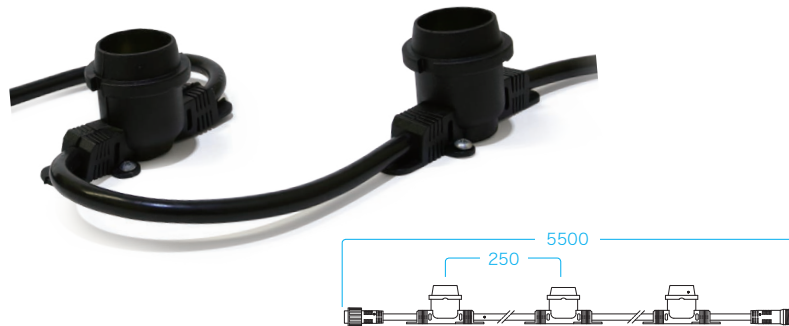

型番：EF-VING50M-27W

AC100V / 2.7W / 重量 20g / ガラス
照射角 260° / Ra80 / 光束 180 lm
2,300円/球 [税別]

LED VINTAGE GLOBE MINI PVC

型番：EF-VING50M-PVC-22W

AC100V / 2.2W / 重量 17g / PVC
照射角 260° / Ra80 / 光束 150 lm
2,300円/球 [税別]

LED VINTAGE DROP

型番：EF-VINS90R-8W

AC100V / 8W
重量 110g / ガラス
照射角 260° / Ra80
光束 600 lm
7,000円/球 [税別]

LED VINTAGE SOCKET & CODE

型番：EF-VIN-SC

ペンダント用ソケット
屋内仕様 / 重量 25g
アンティークゴールド
製品保証 対象外
400円/個 [税別]

型番：EF-VIN-CD-BR

ペンダント用ソケットコード
屋内仕様 / 重量 35g/m
ブラウン / 販売単位1m
製品保証 対象外
400円/m [税別]

LED VINTAGE E26 連結防水ソケットコード

型番：EF-VIN-E26-20SC

全長5,500mm / ソケットピッチ250mm / 重量1,750g
ソケット数20口 / 本体色ブラック
連結時の最大負荷 1000Wまで / 製品保証 対象外
10,000円/本 [税別]

LED VINTAGE E26 連結防水ペンダントソケットコード

型番：EF-VIN-E2610PSE

全長9,000mm / ソケットピッチ900mm / 重量1,670g
ソケット数10口 / 本体色ブラック
連結時の最大負荷 1000Wまで / 製品保証 対象外
10,000円/本 [税別]

専用パワーコード

型番：EF-VIN-2MPC-BK

連結防水ソケットコード、連結防水ペンダントソケットコード用
1,500円/本 [税別]