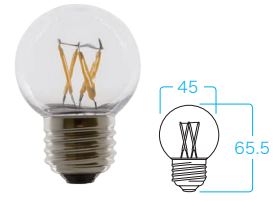

型番：EF-VINS21M-6W

AC100V / 6W / 重量 50g / ガラス
照射角 260° / Ra80 / 光束 560 lm
4,500円/球 [税別]

LED VINTAGE GLOBE

型番：EF-VING95M-6W

AC100V / 6W / 重量 63g / ガラス
照射角 260° / Ra80 / 光束 560 lm
4,900円/球 [税別]

LED VINTAGE BALL

型番：EF-VINS125R-8W

AC100V / 8W / 重量 104g / ガラス
照射角 260° / Ra80 / 光束 600 lm
7,000円/球 [税別]

LED VINTAGE BALL MINI

型番：EF-VINS19R-6W

AC100V / 8W / 重量 36g / ガラス
照射角 260° / Ra80 / 光束 600 lm
4,500円/球 [税別]

LED VINTAGE GLOBE MINI

型番：EF-VING50M-27W

AC100V / 2.7W / 重量 20g / ガラス
照射角 260° / Ra80 / 光束 180 lm
2,300円/球 [税別]

LED VINTAGE GLOBE MINI PVC

型番：EF-VING50M-PVC-22W

AC100V / 2.2W / 重量 17g / PVC
照射角 260° / Ra80 / 光束 150 lm
2,300円/球 [税別]

LED VINTAGE DROP

型番：EF-VINS90R-8W

AC100V / 8W
重量 110g / ガラス
照射角 260° / Ra80
光束 600 lm
7,000円/球 [税別]

LED VINTAGE SOCKET & CODE

型番：EF-VIN-SC

ペンダント用ソケット
屋内仕様 / 重量 25g
アンティークゴールド
製品保証 対象外
400円/個 [税別]

型番：EF-VIN-CD-BR