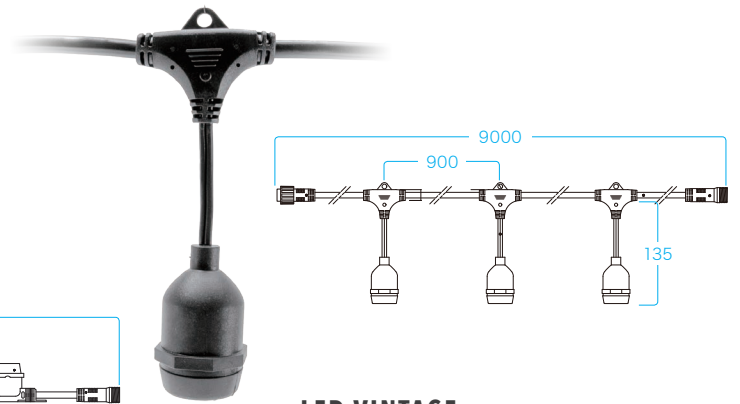

型番：EF-VING50M-27W

AC100V / 2.7W / 重量 20g / ガラス
照射角 260° / Ra80 / 光束 180 lm
2,300円/球 [税別]

LED VINTAGE GLOBE MINI PVC

型番：EF-VING50M-PVC-22W

AC100V / 2.2W / 重量 17g / PVC
照射角 260° / Ra80 / 光束 150 lm
2,300円/球 [税別]

LED VINTAGE DROP

型番：EF-VINS90R-8W

AC100V / 8W
重量 110g / ガラス
照射角 260° / Ra80
光束 600 lm
7,000円/球 [税別]

LED VINTAGE SOCKET & CODE

型番：EF-VIN-SC

ペンダント用ソケット
屋内仕様 / 重量 25g
アンティークゴールド
製品保証 対象外
400円/個 [税別]

型番：EF-VIN-CD-BR

ペンダント用ソケットコード
屋内仕様 / 重量 35g/m
ブラウン / 販売単位1m
製品保証 対象外
400円/m [税別]

LED VINTAGE E26 連結防水ソケットコード

型番：EF-VIN-E26-20SC

全長5,500mm / ソケットピッチ250mm / 重量1,750g
ソケット数20口 / 本体色ブラック
連結時の最大負荷 1000Wまで / 製品保証 対象外
10,000円/本 [税別]

LED VINTAGE E26 連結防水ペンダントソケットコード

型番：EF-VIN-E2610PSE

全長9,000mm / ソケットピッチ900mm / 重量1,670g
ソケット数10口 / 本体色ブラック
連結時の最大負荷 1000Wまで / 製品保証 対象外
10,000円/本 [税別]

専用パワーコード

型番：EF-VIN-2MPC-BK

連結防水ソケットコード、連結防水ペンダントソケットコード用
1,500円/本 [税別]