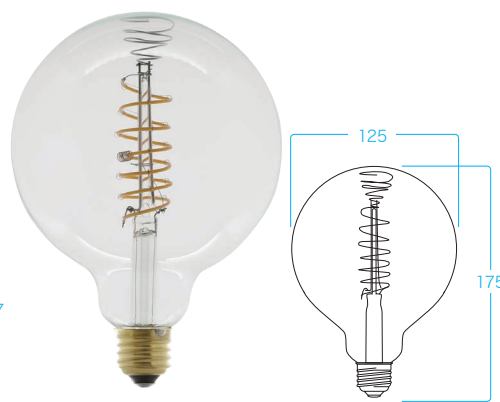

型番：EF-VINS21M-6W

AC100V / 6W / 重量 50g / ガラス
照射角 260° / Ra80 / 光束 560 lm
4,500円/球 [税別]

LED VINTAGE GLOBE

型番：EF-VING95M-6W

AC100V / 6W / 重量 63g / ガラス
照射角 260° / Ra80 / 光束 560 lm
4,900円/球 [税別]

LED VINTAGE BALL

型番：EF-VINS125R-8W

AC100V / 8W / 重量 104g / ガラス
照射角 260° / Ra80 / 光束 600 lm
7,000円/球 [税別]

LED VINTAGE BALL MINI

型番：EF-VINS19R-6W

AC100V / 8W / 重量 36g / ガラス
照射角 260° / Ra80 / 光束 600 lm
4,500円/球 [税別]

LED VINTAGE GLOBE MINI

型番：EF-VING50M-27W

AC100V / 2.7W / 重量 20g / ガラス
照射角 260° / Ra80 / 光束 180 lm
2,300円/球 [税別]

LED VINTAGE GLOBE MINI PVC

型番：EF-VING50M-PVC-22W

AC100V / 2.2W / 重量 17g / PVC
照射角 260° / Ra80 / 光束 150 lm
2,300円/球 [税別]