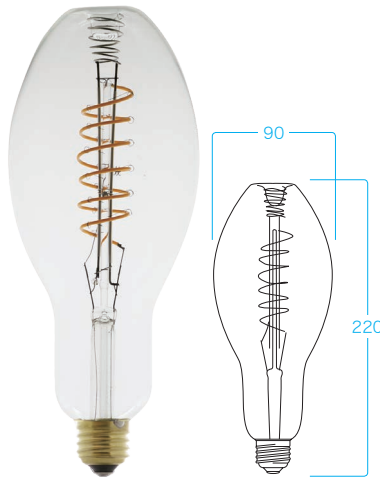

型番：EF-VINS21M-6W

AC100V / 6W / 重量 50g / ガラス
照射角 260° / Ra80 / 光束 560 lm
4,500円/球 [税別]

LED VINTAGE GLOBE

型番：EF-VING95M-6W

AC100V / 6W / 重量 63g / ガラス
照射角 260° / Ra80 / 光束 560 lm
4,900円/球 [税別]

LED VINTAGE BALL

型番：EF-VINS125R-8W

AC100V / 8W / 重量 104g / ガラス
照射角 260° / Ra80 / 光束 600 lm
7,000円/球 [税別]

LED VINTAGE BALL MINI

型番：EF-VINS19R-6W

AC100V / 8W / 重量 36g / ガラス
照射角 260° / Ra80 / 光束 600 lm
4,500円/球 [税別]

LED VINTAGE GLOBE MINI

型番：EF-VING50M-27W

AC100V / 2.7W / 重量 20g / ガラス
照射角 260° / Ra80 / 光束 180 lm
2,300円/球 [税別]

LED VINTAGE GLOBE MINI PVC

型番：EF-VING50M-PVC-22W

AC100V / 2.2W / 重量 17g / PVC
照射角 260° / Ra80 / 光束 150 lm
2,300円/球 [税別]

LED VINTAGE DROP

型番：EF-VINS90R-8W

AC100V / 8W
重量 110g / ガラス
照射角 260° / Ra80
光束 600 lm
7,000円/球 [税別]

LED VINTAGE SOCKET & CODE

型番：EF-VIN-SC

ペンダント用ソケット
屋内仕様 / 重量 25g
アンティークゴールド
製品保証 対象外
400円/個 [税別]

型番：EF-VIN-CD-BR