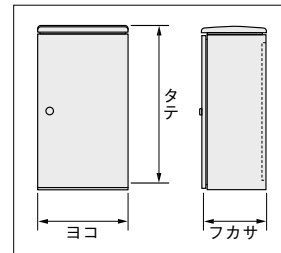

屋外用
片扉 IP23D
両扉 IP23C

ライトベージュ塗装
LB色 (5Y7/1)
日塗EF25-70B

(注) ボックスの構造上、内部に雨水等が入りますので、
収納機器のご選定の際はご注意ください。

フカサ 350mm

納期区分	品名記号	標準価格円	一梱入数	扉形式	外形寸法			機器取付板寸法		有効フカサ	製品質量 kg
					ヨコ	タテ	フカサ	ヨコ	タテ		
◎	SVP35-59E	155,000	1	片扉	500	900	350	420	720	332	33.7
◎	SVP35-512E	196,000	1	〃	〃	1,200	〃	〃	1,020	326	42.3
◎	SVP35-89E	191,000	1	〃	800	900	〃	720	720	332	47.3
◎	SVP35-812E	234,000	1	〃	〃	1,200	〃	〃	1,020	326	60.2
受	SVP35-815E	267,000	1	〃	〃	1,500	〃	〃	1,320	〃	74.4
受	SVP35-116E	238,000	1	両扉	1,100	600	〃	1,020	420	〃	46.2
◎	SVP35-119E	257,000	1	〃	〃	900	〃	〃	720	〃	62.8
◎	SVP35-1112E	317,000	1	〃	〃	1,200	〃	〃	1,020	〃	84.6
受	SVP35-1115E	386,000	1	〃	〃	1,500	〃	〃	1,320	〃	97.7
受	SVP35-146E	310,000	1	〃	1,400	600	〃	1,320	420	〃	56.5
受	SVP35-149E	347,000	1	〃	〃	900	〃	〃	720	〃	76.5
受	SVP35-1412E	392,000	1	〃	〃	1,200	〃	〃	1,020	〃	97.3

フカサ 500mm

納期区分	品名記号	標準価格円	一梱入数	扉形式	外形寸法			機器取付板寸法		有効フカサ	製品質量 kg
					ヨコ	タテ	フカサ	ヨコ	タテ		
受	SVP50-89E	211,000	1	片扉	800	904	500	720	720	482	53.8
受	SVP50-812E	257,000	1	〃	〃	1,204	〃	〃	1,020	476	67.7
受	SVP50-815E	297,000	1	〃	〃	1,504	〃	〃	1,320	〃	82.7
受	SVP50-116E	264,000	1	両扉	1,100	604	〃	1,020	420	〃	52.7
受	SVP50-119E	284,000	1	〃	〃	904	〃	〃	720	〃	70.1
受	SVP50-1112E	353,000	1	〃	〃	1,204	〃	〃	1,020	〃	88.1
受	SVP50-1115E	426,000	1	〃	〃	1,504	〃	〃	1,320	〃	107.6
受	SVP50-146E	343,000	1	〃	1,400	604	〃	1,320	420	〃	64.0
受	SVP50-149E	383,000	1	〃	〃	904	〃	〃	720	〃	85.4
受	SVP50-1412E	436,000	1	〃	〃	1,204	〃	〃	1,020	〃	108.0

◎代理店様在庫品 ◎物流センター在庫品 ①③⑤⑦標準品(納期別) 受受注品 ◆有効フカサはハンドル部等により減少しますのでご注意ください。

フカサ 250mm につきましてはホームペDESTALにて対応ができますので、262頁をご参照ください。

ケーブルネット
盤用
防塵・防水形
コントロール
(小型F/A用)
自立形
熱対策用
情報通信用
特定用途別
計器盤用
ステンレス
ケーブルネット