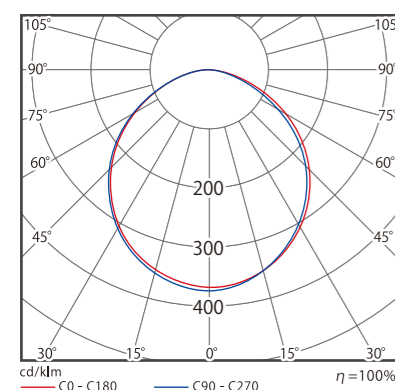

広角タイプ 配光曲線

狭角タイプ 配光曲線

仕様表

品名	ビュートロン VT20 フランジセット			
型式	VT20-120C-F VT20-120C-F/BK	VT20-120W-F VT20-120W-F/BK	VT20-40C-F	VT20-40W-F
明るさ相当	バラストレス水銀灯 160W相当			
消費電力	16W【14W】			
配光角度	120°		40°	
光色	昼光色：6,000 K	電球色：2,700 K	昼光色：6,000 K	電球色：2,700 K
全光束	1,420 lm【1,480 lm】	1,390 lm【1,400 lm】	1,580 lm	1,520 lm
電流値	100 V：0.18 A【0.14 A】 / 200 V：0.09 A【0.07 A】			
重量	0.9kg (フランジ部含む)			
入力電圧	AC 100 V ~ 240 V ± 10 % (50/60Hz)			
演色性	> 80 Ra			
保護等級	IP65			
力率	> 0.9			
設計寿命	40,000 時間 (周囲温度25℃時)			
動作温度	-20℃ ~ 50℃			
耐サージ	3,750 V (コモンモード)			
口出し線長さ	器具外 1,500mm			
認証試験	PSE (電気用品安全法)、耐振動試験 (IEC60068-2-6) 耐塩害試験 (ISO9227)、防水防塵試験 (IP65)			
付属品	取扱説明書、六角レンチ			
保証期間	2年間			

※【】内はBKタイプの仕様です。

広角タイプ 配光曲線

狭角タイプ 配光曲線

仕様表

品名	ビュートロン VT40 フランジセット			
型式	VT40-120C-F VT40-120C-F/BK	VT40-120W-F VT40-120W-F/BK	VT40-40C-F	VT40-40W-F
明るさ相当	バラストレス水銀灯 250W-300W相当			
消費電力	35W【32W】			
配光角度	120°		40°	
光色	昼光色：6,000 K	電球色：2,700 K	昼光色：6,000 K	電球色：2,700 K
全光束	2,950 lm【3,450 lm】	2,910 lm【3,380 lm】	3,510 lm	3,270 lm
電流値	100 V：0.39 A【0.32 A】 / 200 V：0.2 A【0.16 A】			
重量	1.4kg (フランジ部含む)			
入力電圧	AC 100 V ~ 240 V ± 10 % (50/60Hz)			
演色性	> 80 Ra			
保護等級	IP65			
力率	> 0.9			
設計寿命	40,000 時間 (周囲温度25℃時)			
動作温度	-20℃ ~ 50℃			
耐サージ	3,750 V (コモンモード)			
口出し線長さ	器具外 1,500mm			
認証試験	PSE (電気用品安全法)、耐振動試験 (IEC60068-2-6) 耐塩害試験 (ISO9227)、防水防塵試験 (IP65)			
付属品	取扱説明書、六角レンチ			
保証期間	2年間			