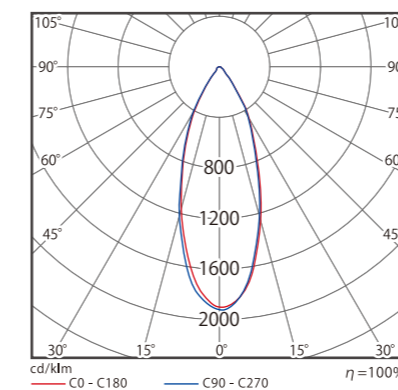

広角タイプ 配光曲線

狭角タイプ 配光曲線

仕様表

品名	ビュートロン VT20 フランジセット			
型式	VT20-120C-F VT20-120C-F/BK	VT20-120W-F VT20-120W-F/BK	VT20-40C-F	VT20-40W-F
明るさ相当	バラストレス水銀灯 160W相当			
消費電力	16W【14W】			
配光角度	120°		40°	
光色	昼光色：6,000 K	電球色：2,700 K	昼光色：6,000 K	電球色：2,700 K
全光束	1,420 lm【1,480 lm】	1,390 lm【1,400 lm】	1,580 lm	1,520 lm
電流値	100 V：0.18 A【0.14 A】 / 200 V：0.09 A【0.07 A】			
重量	0.9kg (フランジ部含む)			
入力電圧	AC 100 V ~ 240 V ± 10 % (50/60Hz)			
演色性	> 80 Ra			
保護等級	IP65			
力率	> 0.9			
設計寿命	40,000 時間 (周囲温度25℃時)			
動作温度	-20℃ ~ 50℃			
耐サージ	3,750 V (コモンモード)			
口出し線長さ	器具外 1,500mm			
認証試験	PSE (電気用品安全法)、耐振動試験 (IEC60068-2-6) 耐塩害試験 (ISO9227)、防水防塵試験 (IP65)			
付属品	取扱説明書、六角レンチ			
保証期間	2年間			

※【】内はBKタイプの仕様です。

広角タイプ 配光曲線

狭角タイプ 配光曲線

仕様表

品名	ビュートロン VT40 フランジセット			
型式	VT40-120C-F VT40-120C-F/BK	VT40-120W-F VT40-120W-F/BK	VT40-40C-F	VT40-40W-F
明るさ相当	バラストレス水銀灯 250W-300W相当			
消費電力	35W【32W】			
配光角度	120°		40°	
光色	昼光色：6,000 K	電球色：2,700 K	昼光色：6,000 K	電球色：2,700 K
全光束	2,950 lm【3,450 lm】	2,910 lm【3,380 lm】	3,510 lm	3,270 lm
電流値	100 V：0.39 A【0.32 A】 / 200 V：0.2 A【0.16 A】			
重量	1.4kg (フランジ部含む)			
入力電圧	AC 100 V ~ 240 V ± 10 % (50/60Hz)			
演色性	> 80 Ra			
保護等級	IP65			
力率	> 0.9			
設計寿命	40,000 時間 (周囲温度25℃時)			
動作温度	-20℃ ~ 50℃			
耐サージ	3,750 V (コモンモード)			
口出し線長さ	器具外 1,500mm			
認証試験	PSE (電気用品安全法)、耐振動試験 (IEC60068-2-6) 耐塩害試験 (ISO9227)、防水防塵試験 (IP65)			
付属品	取扱説明書、六角レンチ			
保証期間	2年間			