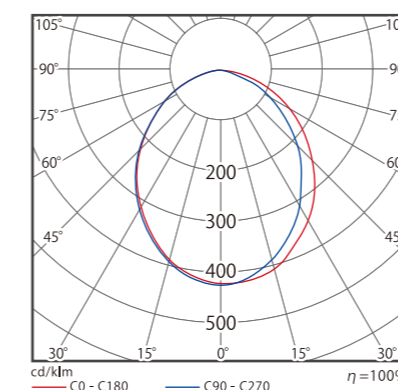

広角タイプ 配光曲線

狭角タイプ 配光曲線

仕様表

品名	ビュートロン VT20 フランジセット			
型式	VT20-120C-F VT20-120C-F/BK	VT20-120W-F VT20-120W-F/BK	VT20-40C-F	VT20-40W-F
明るさ相当	バラストレス水銀灯 160W相当			
消費電力	16W【14W】			
配光角度	120°		40°	
光色	昼光色：6,000 K	電球色：2,700 K	昼光色：6,000 K	電球色：2,700 K
全光束	1,420 lm【1,480 lm】	1,390 lm【1,400 lm】	1,580 lm	1,520 lm
電流値	100 V：0.18 A【0.14 A】 / 200 V：0.09 A【0.07 A】			
重量	0.9kg (フランジ部含む)			
入力電圧	AC 100 V ~ 240 V ± 10 % (50/60Hz)			
演色性	> 80 Ra			
保護等級	IP65			
力率	> 0.9			
設計寿命	40,000 時間 (周囲温度25℃時)			
動作温度	-20℃ ~ 50℃			
耐サージ	3,750 V (コモンモード)			
口出し線長さ	器具外 1,500mm			
認証試験	PSE (電気用品安全法)、耐振動試験 (IEC60068-2-6) 耐塩害試験 (ISO9227)、防水防塵試験 (IP65)			
付属品	取扱説明書、六角レンチ			
保証期間	2年間			

※【】内はBKタイプの仕様です。

広角タイプ 配光曲線

狭角タイプ 配光曲線

仕様表

品名	ビュートロン VT40 フランジセット			
型式	VT40-120C-F VT40-120C-F/BK	VT40-120W-F VT40-120W-F/BK	VT40-40C-F	VT40-40W-F
明るさ相当	バラストレス水銀灯 250W-300W相当			
消費電力	35W【32W】			
配光角度	120°		40°	
光色	昼光色：6,000 K	電球色：2,700 K	昼光色：6,000 K	電球色：2,700 K
全光束	2,950 lm【3,450 lm】	2,910 lm【3,380 lm】	3,510 lm	3,270 lm
電流値	100 V：0.39 A【0.32 A】 / 200 V：0.2 A【0.16 A】			
重量	1.4kg (フランジ部含む)			
入力電圧	AC 100 V ~ 240 V ± 10 % (50/60Hz)			
演色性	> 80 Ra			
保護等級	IP65			
力率	> 0.9			
設計寿命	40,000 時間 (周囲温度25℃時)			
動作温度	-20℃ ~ 50℃			
耐サージ	3,750 V (コモンモード)			
口出し線長さ	器具外 1,500mm			
認証試験	PSE (電気用品安全法)、耐振動試験 (IEC60068-2-6) 耐塩害試験 (ISO9227)、防水防塵試験 (IP65)			
付属品	取扱説明書、六角レンチ			
保証期間	2年間			