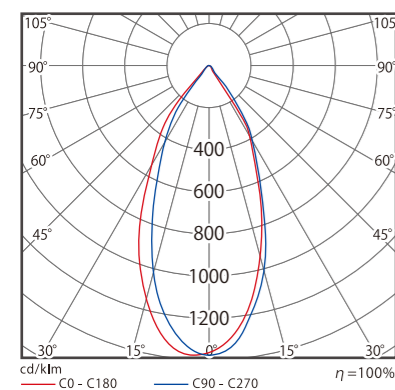

広角タイプ 配光曲線

狭角タイプ 配光曲線

仕様表

品名	ビュートロン VT20 フランジセット			
型式	VT20-120C-F VT20-120C-F/BK	VT20-120W-F VT20-120W-F/BK	VT20-40C-F	VT20-40W-F
明るさ相当	バラストレス水銀灯 160W相当			
消費電力	16W【14W】			
配光角度	120°		40°	
光色	昼光色：6,000 K	電球色：2,700 K	昼光色：6,000 K	電球色：2,700 K
全光束	1,420 lm【1,480 lm】	1,390 lm【1,400 lm】	1,580 lm	1,520 lm
電流値	100 V：0.18 A【0.14 A】 / 200 V：0.09 A【0.07 A】			
重量	0.9kg (フランジ部含む)			
入力電圧	AC 100 V ~ 240 V ± 10 % (50/60Hz)			
演色性	> 80 Ra			
保護等級	IP65			
力率	> 0.9			
設計寿命	40,000 時間 (周囲温度25℃時)			
動作温度	-20℃ ~ 50℃			
耐サージ	3,750 V (コモンモード)			
口出し線長さ	器具外 1,500mm			
認証試験	PSE (電気用品安全法)、耐振動試験 (IEC60068-2-6) 耐塩害試験 (ISO9227)、防水防塵試験 (IP65)			
付属品	取扱説明書、六角レンチ			
保証期間	2年間			

※【】内はBKタイプの仕様です。

広角タイプ 配光曲線

狭角タイプ 配光曲線

仕様表

品名	ビュートロン VT40 フランジセット			
型式	VT40-120C-F VT40-120C-F/BK	VT40-120W-F VT40-120W-F/BK	VT40-40C-F	VT40-40W-F
明るさ相当	バラストレス水銀灯 250W-300W相当			
消費電力	35W【32W】			
配光角度	120°		40°	
光色	昼光色：6,000 K	電球色：2,700 K	昼光色：6,000 K	電球色：2,700 K
全光束	2,950 lm【3,450 lm】	2,910 lm【3,380 lm】	3,510 lm	3,270 lm
電流値	100 V：0.39 A【0.32 A】 / 200 V：0.2 A【0.16 A】			
重量	1.4kg (フランジ部含む)			
入力電圧	AC 100 V ~ 240 V ± 10 % (50/60Hz)			
演色性	> 80 Ra			
保護等級	IP65			
力率	> 0.9			
設計寿命	40,000 時間 (周囲温度25℃時)			
動作温度	-20℃ ~ 50℃			
耐サージ	3,750 V (コモンモード)			
口出し線長さ	器具外 1,500mm			
認証試験	PSE (電気用品安全法)、耐振動試験 (IEC60068-2-6) 耐塩害試験 (ISO9227)、防水防塵試験 (IP65)			
付属品	取扱説明書、六角レンチ			
保証期間	2年間			