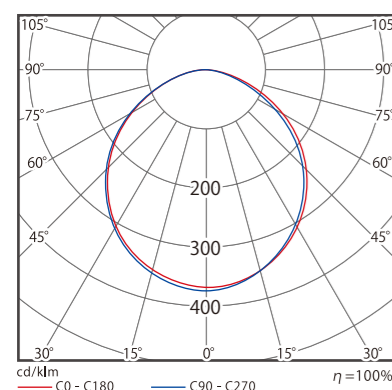

/BK=ブラック

広角タイプ 配光曲線

仕様表

品名	ビュートロン VT20 Sアームセット			
型式	VT20-120C-S VT20-120C-S/BK	VT20-120W-S VT20-120W-S/BK	VT20-40C-S	VT20-40W-S
明るさ相当	バラストレス水銀灯 160W相当			
消費電力	16W【14W】			
配光角度	120°		40°	
光色	昼光色：6,000 K 電球色：2,700 K		昼光色：6,000 K 電球色：2,700 K	
全光束	1,420 lm【1,480 lm】	1,390 lm【1,400 lm】	1,580 lm	1,520 lm
電流値	100 V：0.18 A【0.14 A】 / 200 V：0.09 A【0.07 A】			
重量	1.9kg(アーム部含む)			
入力電圧	AC 100 V ~ 240 V ± 10 % (50/60Hz)			
演色性	> 80 Ra			
保護等級	IP65			
力率	> 0.9			
設計寿命	40,000 時間(周囲温度25℃時)			
動作温度	-20℃ ~ 50℃			
耐サージ	3,750 V(コモンモード)			
口出し線長さ	器具外 630mm ~ 1,000mm 伸縮による			
認証試験	PSE(電気用品安全法)、耐振動試験(IEC60068-2-6) 耐塩害試験(ISO9227)、防水防塵試験(IP65)			
付属品	取扱説明書、落下防止ワイヤー(3M)、六角レンチ			
保証期間	2年間			

※【】内はBKタイプの仕様です。

広角タイプ 配光曲線

仕様表

品名	ビュートロン VT40 Sアームセット			
型式	VT40-120C-S VT40-120C-S/BK	VT40-120W-S VT40-120W-S/BK	VT40-40C-S	VT40-40W-S
明るさ相当	バラストレス水銀灯 250W-300W相当			
消費電力	35W【32W】			
配光角度	120°		40°	
光色	昼光色：6,000 K 電球色：2,700 K		昼光色：6,000 K 電球色：2,700 K	
全光束	2,950 lm【3,450 lm】	2,910 lm【3,380 lm】	3,510 lm	3,270 lm
電流値	100 V：0.39 A【0.32 A】 / 200 V：0.2 A【0.16 A】			
重量	2.3kg(アーム部含む)			
入力電圧	AC 100 V ~ 240 V ± 10 % (50/60Hz)			
演色性	> 80 Ra			
保護等級	IP65			
力率	> 0.9			
設計寿命	40,000 時間(周囲温度25℃時)			
動作温度	-20℃ ~ 50℃			
耐サージ	3,750 V(コモンモード)			
口出し線長さ	器具外 630mm ~ 1,000mm 伸縮による			
認証試験	PSE(電気用品安全法)、耐振動試験(IEC60068-2-6) 耐塩害試験(ISO9227)、防水防塵試験(IP65)			
付属品	取扱説明書、落下防止ワイヤー(3M)、六角レンチ			
保証期間	2年間			

※【】内はBKタイプの仕様です。

狭角タイプ 配光曲線

狭角タイプ 配光曲線