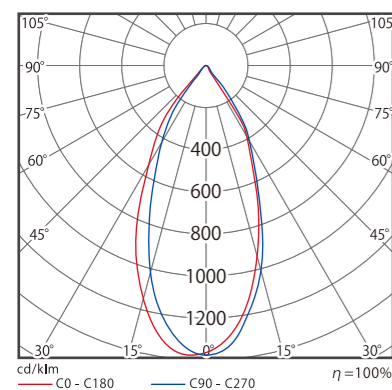

/BK=ブラック

広角タイプ 配光曲線

仕様表

品名	ビュートロン VT20 Sアームセット			
型式	VT20-120C-S VT20-120C-S/BK	VT20-120W-S VT20-120W-S/BK	VT20-40C-S	VT20-40W-S
明るさ相当	バラストレス水銀灯 160W相当			
消費電力	16W【14W】			
配光角度	120°		40°	
光色	昼光色：6,000 K 電球色：2,700 K		昼光色：6,000 K 電球色：2,700 K	
全光束	1,420 lm【1,480 lm】	1,390 lm【1,400 lm】	1,580 lm	1,520 lm
電流値	100 V：0.18 A【0.14 A】 / 200 V：0.09 A【0.07 A】			
重量	1.9kg(アーム部含む)			
入力電圧	AC 100 V ~ 240 V ± 10 % (50/60Hz)			
演色性	> 80 Ra			
保護等級	IP65			
力率	> 0.9			
設計寿命	40,000 時間(周囲温度25℃時)			
動作温度	-20℃ ~ 50℃			
耐サージ	3,750 V(コモンモード)			
口出し線長さ	器具外 630mm ~ 1,000mm 伸縮による			
認証試験	PSE(電気用品安全法)、耐振動試験(IEC60068-2-6) 耐塩害試験(ISO9227)、防水防塵試験(IP65)			
付属品	取扱説明書、落下防止ワイヤー(3M)、六角レンチ			
保証期間	2年間			

※【】内はBKタイプの仕様です。

広角タイプ 配光曲線

仕様表

品名	ビュートロン VT40 Sアームセット			
型式	VT40-120C-S VT40-120C-S/BK	VT40-120W-S VT40-120W-S/BK	VT40-40C-S	VT40-40W-S
明るさ相当	バラストレス水銀灯 250W-300W相当			
消費電力	35W【32W】			
配光角度	120°		40°	
光色	昼光色：6,000 K 電球色：2,700 K		昼光色：6,000 K 電球色：2,700 K	
全光束	2,950 lm【3,450 lm】	2,910 lm【3,380 lm】	3,510 lm	3,270 lm
電流値	100 V：0.39 A【0.32 A】 / 200 V：0.2 A【0.16 A】			
重量	2.3kg(アーム部含む)			
入力電圧	AC 100 V ~ 240 V ± 10 % (50/60Hz)			
演色性	> 80 Ra			
保護等級	IP65			
力率	> 0.9			
設計寿命	40,000 時間(周囲温度25℃時)			
動作温度	-20℃ ~ 50℃			
耐サージ	3,750 V(コモンモード)			
口出し線長さ	器具外 630mm ~ 1,000mm 伸縮による			
認証試験	PSE(電気用品安全法)、耐振動試験(IEC60068-2-6) 耐塩害試験(ISO9227)、防水防塵試験(IP65)			
付属品	取扱説明書、落下防止ワイヤー(3M)、六角レンチ			
保証期間	2年間			

※【】内はBKタイプの仕様です。

狭角タイプ 配光曲線

狭角タイプ 配光曲線