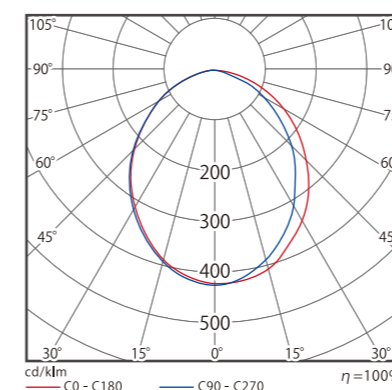

/BK=ブラック

広角タイプ 配光曲線

仕様表

品名	ビュートロン VT20 Sアームセット			
型式	VT20-120C-S VT20-120C-S/BK	VT20-120W-S VT20-120W-S/BK	VT20-40C-S	VT20-40W-S
明るさ相当	バラストレス水銀灯 160W相当			
消費電力	16W【14W】			
配光角度	120°		40°	
光色	昼光色：6,000 K 電球色：2,700 K		昼光色：6,000 K 電球色：2,700 K	
全光束	1,420 lm【1,480 lm】	1,390 lm【1,400 lm】	1,580 lm	1,520 lm
電流値	100 V：0.18 A【0.14 A】 / 200 V：0.09 A【0.07 A】			
重量	1.9kg(アーム部含む)			
入力電圧	AC 100 V ~ 240 V ± 10 % (50/60Hz)			
演色性	> 80 Ra			
保護等級	IP65			
力率	> 0.9			
設計寿命	40,000 時間(周囲温度25℃時)			
動作温度	-20℃ ~ 50℃			
耐サージ	3,750 V(コモンモード)			
口出し線長さ	器具外 630mm ~ 1,000mm 伸縮による			
認証試験	PSE(電気用品安全法)、耐振動試験(IEC60068-2-6) 耐塩害試験(ISO9227)、防水防塵試験(IP65)			
付属品	取扱説明書、落下防止ワイヤー(3M)、六角レンチ			
保証期間	2年間			

※【】内はBKタイプの仕様です。

広角タイプ 配光曲線

仕様表

品名	ビュートロン VT40 Sアームセット			
型式	VT40-120C-S VT40-120C-S/BK	VT40-120W-S VT40-120W-S/BK	VT40-40C-S	VT40-40W-S
明るさ相当	バラストレス水銀灯 250W-300W相当			
消費電力	35W【32W】			
配光角度	120°		40°	
光色	昼光色：6,000 K 電球色：2,700 K		昼光色：6,000 K 電球色：2,700 K	
全光束	2,950 lm【3,450 lm】	2,910 lm【3,380 lm】	3,510 lm	3,270 lm
電流値	100 V：0.39 A【0.32 A】 / 200 V：0.2 A【0.16 A】			
重量	2.3kg(アーム部含む)			
入力電圧	AC 100 V ~ 240 V ± 10 % (50/60Hz)			
演色性	> 80 Ra			
保護等級	IP65			
力率	> 0.9			
設計寿命	40,000 時間(周囲温度25℃時)			
動作温度	-20℃ ~ 50℃			
耐サージ	3,750 V(コモンモード)			
口出し線長さ	器具外 630mm ~ 1,000mm 伸縮による			
認証試験	PSE(電気用品安全法)、耐振動試験(IEC60068-2-6) 耐塩害試験(ISO9227)、防水防塵試験(IP65)			
付属品	取扱説明書、落下防止ワイヤー(3M)、六角レンチ			
保証期間	2年間			

※【】内はBKタイプの仕様です。

狭角タイプ 配光曲線

狭角タイプ 配光曲線