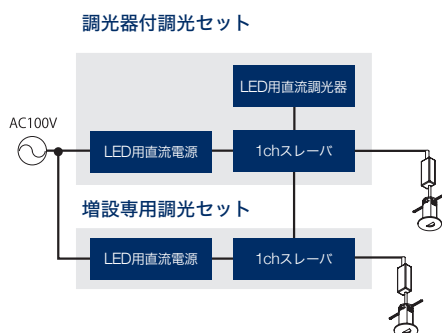

#### 調光する (LED用直流電源付)

調光器付調光セット	DIMSET-21.6-DMRJ	点灯可能数1~13	¥35,700
他社製調光器対応調光セット	DIMSET-21.6-SCJ	点灯可能数1~13	¥53,000
増設専用調光セット	DIMSET-21.6-EXT	点灯可能数1~13	¥23,000

CGイメージ

拡大図

灯具の推奨用途

1. ホテルのゲストルーム・旅館宿泊施設
2. 住宅の寝室
3. 廊下・階段の足元灯
4. レストラン・バーなど飲食系
5. 平均照度が低めの空間全般

照度分布

調光

調光には、下記どちらかの調光セットが必要となります。

トキスター調光器を使う

調光器付調光セット

灯具以外に「調光器付調光セット」が必要です。

市販調光器を使う

他社製調光器対応調光セット