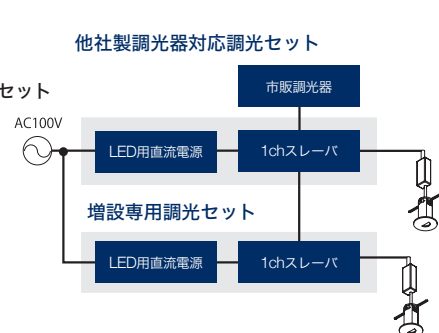

市販調光器を使う

他社製調光器対応調光セット

市販のインバータ蛍光灯用調光信号が使用可能です。灯具以外に「他社製調光器対応調光セット」と「市販調光器」が必要です。

※特注対応：常夜灯用途に限定した「超低輝度タイプ」も制作可能です。詳しくはお問い合わせください。