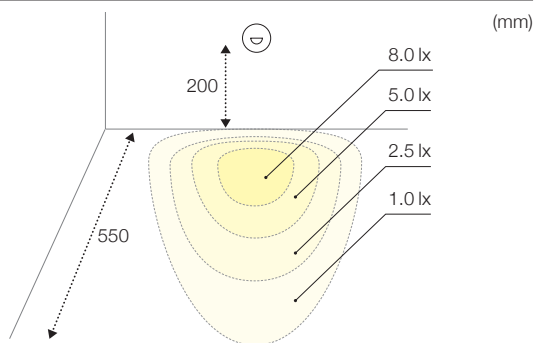

照度分布

調光

調光には、下記どちらかの調光セットが必要となります。