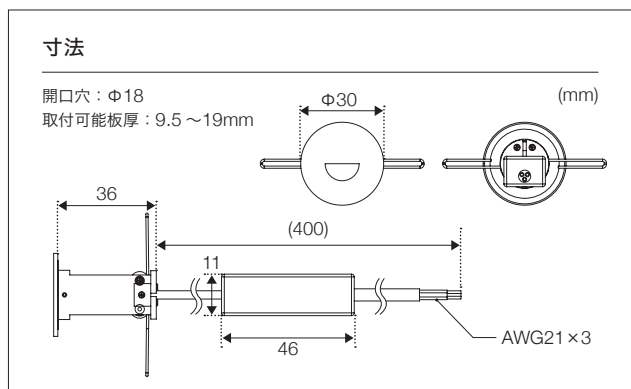

#### 調光する (LED用直流電源付)

調光器付調光セット	DIMSET-21.6-DMRJ	点灯可能数1~13	¥35,700
他社製調光器対応調光セット	DIMSET-21.6-SCJ	点灯可能数1~13	¥53,000
増設専用調光セット	DIMSET-21.6-EXT	点灯可能数1~13	¥23,000

CGイメージ

拡大図

灯具の推奨用途

1. ホテルのゲストルーム・旅館宿泊施設
2. 住宅の寝室
3. 廊下・階段の足元灯
4. レストラン・バーなど飲食系
5. 平均照度が低めの空間全般