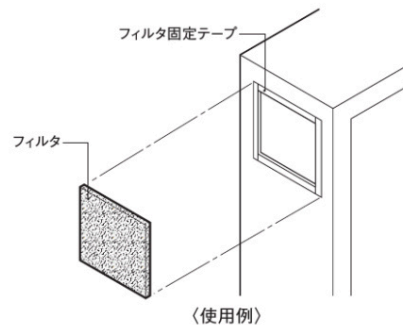

RD ラックオプション(熱対策用)

RD42 換気扇パネル(フィルタ付) RoHS

換気扇(□120mm)を3コまで収納可能
(RD45-121・122、PF-121(C)・L・121L-2)

- ●再生可能なフィルターが付いています。
- ●ラック本体のJIS有効スペースへ取り付けの際は、化粧ねじ(RD75)(513頁)をご利用ください。(RD42-15JAを除く。)
- ●交換用フィルターはRD44-50(下記参照)を必要に応じてカットしてご利用ください。

JIS

■アルミ製

付属ねじあり

納期区分	品名記号	標準価格 円	外形寸法 mm			材質	表面処理	呼称	質量 kg
			W	H	D				
☆	RD42-15JA	15,500	480	149	82	換気パネル[アルミ型材 t2.0] 取付板[鉄 t1.2]	アルマイト ライトベージュ塗装	3H	2.2

■上記商品は、2026年3月をもちまして生産終了とさせていただきますのでご了承ください。

H=50

■鉄製

付属ねじなし(化粧ねじRD75(513頁)をご利用ください。)

納期区分	品名記号		標準価格 円	外形寸法 mm			材質	呼称	質量 kg
	ライトベージュ塗装	パールホワイト塗装		W	H	D			
◎	RD42-15JB	RD42-15J	10,000	480	149	84	換気パネル[鉄 t1.6] 取付板[鉄 t1.2]	3H	2.4

■取付穴加工図は納入仕様書をご参照ください。(ホームページからダウンロードが可能です。)

H=50

RD44 フィルタ RoHS

交換用フィルターに

- ●RD41、RD42の交換用としても使用できます。

材	質	ポリエステル

納期区分	品名記号	標準価格 円	外形寸法 mm※1			除塵率 %※2	質量 kg	色彩	摘要	旧品名記号		
			W	H	厚み							
◎	RD44-50	3,850	500	500	12	80	0.10	白	水洗いで再利用可能	—		
◎	RD44-50L	2,450			11						60	0.06
◎	RD44-100L	4,950	1,000	500	4	51	0.04	白	水洗いで再利用可能	RD44-100K		

※1. 不織布のため、寸法にバラツキがでることがあります。

※2. 除塵率はJIS B 9908 形式3(質量法)によります。

■RD44-100Lは、2023年6月より仕様変更(色彩)、品名記号の変更をさせていただきましたのでご了承ください。

RD44-FT フィルタ固定テープ RoHS

フィルターの取付用に

- ●フィルターの取付用テープとしてご利用ください。
- ●キャビネットに貼り付けすることによりフィルターがワンタッチで取付可能です。

材	質	テープ:ナイロン 固定剤:ホットメルトゴム系粘着剤

(使用例)

納期区分	品名記号	標準価格 円	幅 mm	長さ m	色彩
◎	RD44-8-FT	3,250	8	5	白

システムラック

FSシリーズ

AHシリーズ

FDシリーズ

データセンター向

FVシリーズ
(小型)

アルミニウム
屋外・オーブン

機器収納パネル
(オプション)

熱対策・レール
(オプション)

設置・配線
(オプション)

電源
(オプション)

ケース