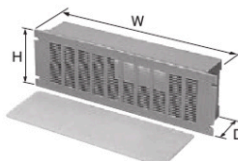

RD ラックオプション(熱対策用)

RD42 換気扇パネル(フィルタ付) RoHS

換気扇(□120mm)を3コまで収納可能
(RD45-121・122、PF-121(C)・L・121L-2)

- 再生可能なフィルターが付いています。
- ラック本体のJIS有効スペースへ取り付けの際は、化粧ねじ(RD75)(513頁)をご利用ください。(RD42-15JAを除く。)
- 交換用フィルターはRD44-50(下記参照)を必要に応じてカットしてご利用ください。

RD42-15JA

RD42-15JB

JIS

■アルミ製

付属ねじあり

納期区分	品名記号	標準価格 円	外形寸法 mm			材質	表面処理	呼称	質量 kg
			W	H	D				
☆	RD42-15JA	15,500	480	149	82	換気パネル[アルミ型材 t2.0] 取付板[鉄 t1.2]	アルマイト ライトベージュ塗装	3H	2.2

■上記商品は、2026年3月をもちまして生産終了とさせていただきますのでご了承ください。