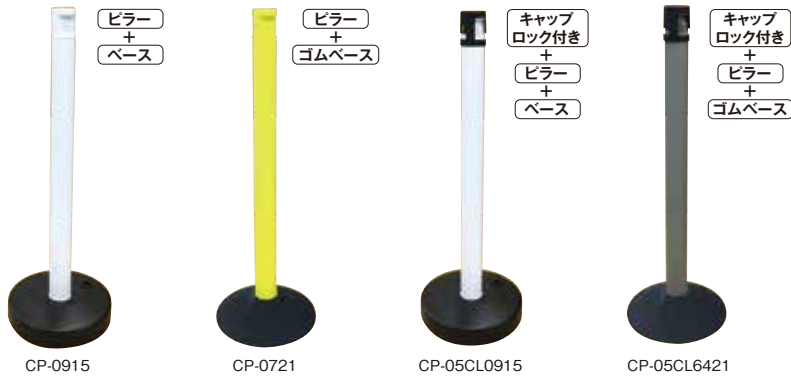

2.5mチェーン入りポール セット

NEW

動画で確認!

特長

●2.5mチェーン入りポールとゴムベースのセット仕様。

品名	2.5mチェーン入りポールセット			2.5mチェーン入りポールセット トラ柄反射		
イメージ						
品番/カラー	品番	ピラー	ベース	品番	ピラー	ベース
	CNP-0621	レッド	ブラック	CN-05	ブラック/イエロー	ブラック
	CNP-0721	イエロー				
	CNP-0921	ホワイト				
	CNP-1021	ブラック				
	CNP-1121	グリーン				
	CNP-1221	ブラウン				
CNP-1421	グレー					
価格(セット、税抜)	¥3,600			¥4,000		
サイズ(mm)	約幅300×高870			約幅300×高870		
重量(g)	約3,100			約3,150		
材質	PE(ポリエチレン)/ゴム					
箱入数(セット)	4					

※チェーンのカラーはポールと同色です。(CN-05はイエロー)

チェーンスタンド・安全コーン

カラープラポール セット

特長

●カラープラポールの人気カラーを組み合わせたセット仕様。

品名	カラープラポールセット ピラー + ベース			カラープラポールセット ピラー + ゴムベース			カラープラポールセット キャップロック付き + ピラー + ベース				カラープラポールセット キャップロック付き + ピラー + ゴムベース			
イメージ														
品番/カラー	品番	ピラー	ベース	品番	ピラー	ベース	品番	キャップ	ピラー	ベース	品番	キャップ	ピラー	ベース
	CP-0715	イエロー	ブラック	CP-0721	イエロー	ブラック	CP-01CL0715	レッド	イエロー	ブラック	CP-01CL0721	レッド	イエロー	ブラック
	CP-0915	ホワイト		CP-0921	ホワイト		CP-05CL0915	ブラック	ホワイト		CP-05CL0921	ブラック	ホワイト	
	CP-6415	グレー		CP-6421	グレー		CP-05CL6415	ブラック	グレー		CP-05CL6421	ブラック	グレー	
価格(セット、税抜)	¥2,200 ※			¥2,400 ※			¥2,420 ※				¥2,620 ※			
サイズ(mm)	約幅300×高870			約幅300×高870			約幅300×高870				約幅300×高870			
重量(g)	約815			約3,030			約830				約3,045			
材質	PE(ポリエチレン)/ゴム													
箱入数(セット)	6													