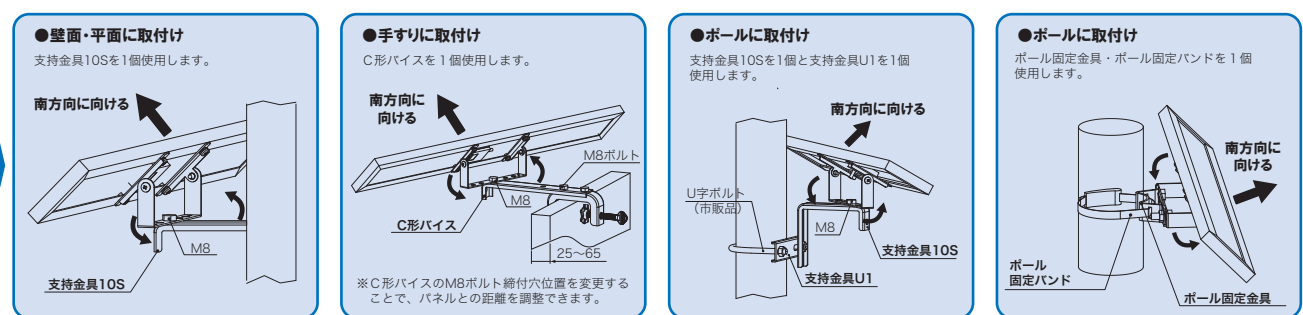

### 取付用オプション品

※耐塩仕様にはなっていません。 ※耐塩仕様にはなっていません。 ※耐塩仕様にはなっていません。

※耐塩仕様にはなっていません。

本体部取付けの場合

ソーラーパネル部のみ取付けの場合

### 寸法図 (単位: mm)

【アトリウム 450】

※ソーラーパネル30° 傾けた時の寸法

レンズ	PC
ボディ	ABS
LED	0.5W×4

アトリウム450照度分布図

【アトリウム 600】

※ソーラーパネル30° 傾けた時の寸法

レンズ	PC
ボディ	ASA
LED	0.5W×6