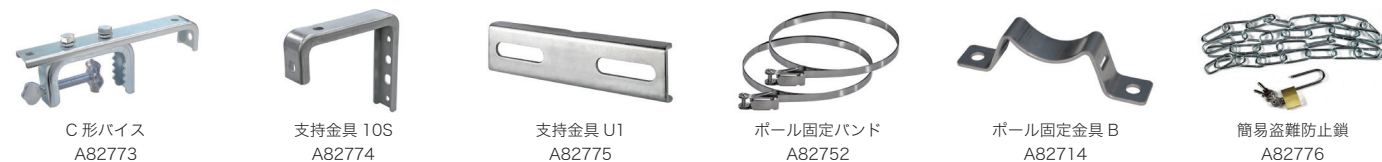

ニコソーラー・アトリウム 450 | ニコソーラー・アトリウム 600

取付用オプション品