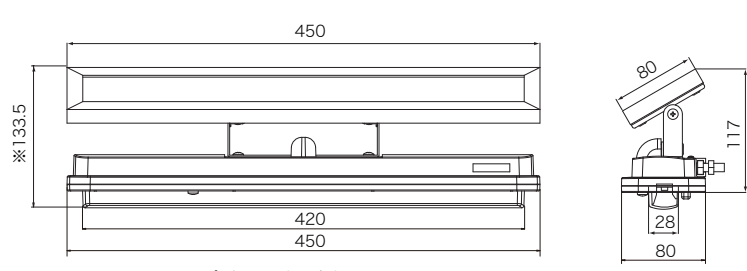

### 寸法図 (単位: mm)

【アトリウム 450】

※ソーラーパネル30° 傾けた時の寸法

レンズ	PC
ボディ	ABS
LED	0.5W×4

アトリウム450照度分布図

【アトリウム 600】

※ソーラーパネル30° 傾けた時の寸法

レンズ	PC
ボディ	ASA
LED	0.5W×6