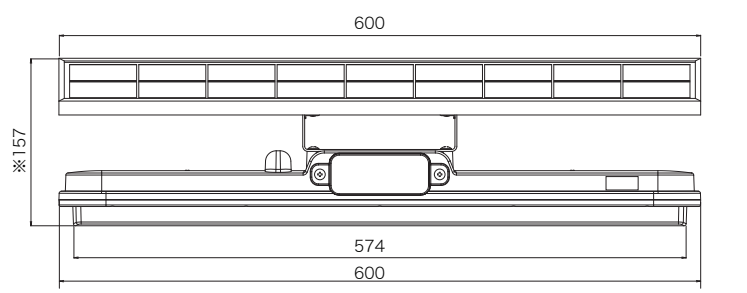

### 寸法図 (単位: mm)

【アトリウム 450】

※ソーラーパネル30° 傾けた時の寸法

レンズ	PC
ボディ	ABS
LED	0.5W×4

アトリウム450照度分布図

【アトリウム 600】

※ソーラーパネル30° 傾けた時の寸法

レンズ	PC
ボディ	ASA
LED	0.5W×6