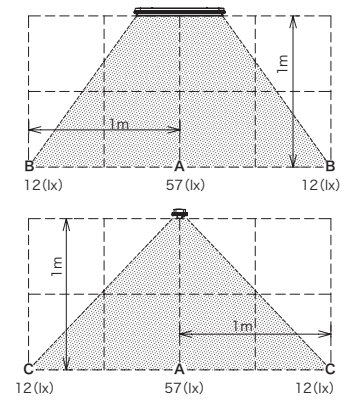

### 寸法図 (単位: mm)

【アトリウム 450】

※ソーラーパネル30° 傾けた時の寸法

レンズ	PC
ボディ	ABS
LED	0.5W×4

アトリウム450照度分布図

【アトリウム 600】

※ソーラーパネル30° 傾けた時の寸法

レンズ	PC
ボディ	ASA
LED	0.5W×6