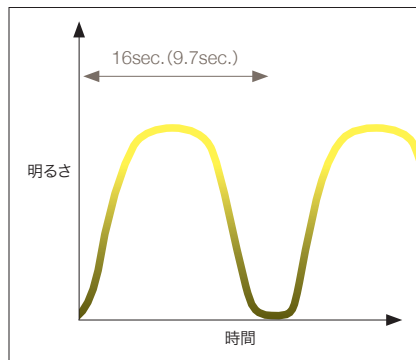

点滅の様子を
ご覧いただけます

CUT : カットイン・フェードアウト

華やかで上質な空間装飾に適しています。2.4秒周期の明滅は点灯を素早く、消灯を緩やかにすることで演出効果を高めました。

SCF : スローフェード
FCF : ファストフェード

緩やかで心地よいアメニティ空間の光演出に適しています。16秒(9.7秒)周期でゆったりとシームレスな明滅を繰り返します。

FFL : フラッシュ (WHのみ)

煌びやかなアイキャッチに適しています。スピーディでメリハリのあるON-OFF制御を0.2秒周期で繰り返します。