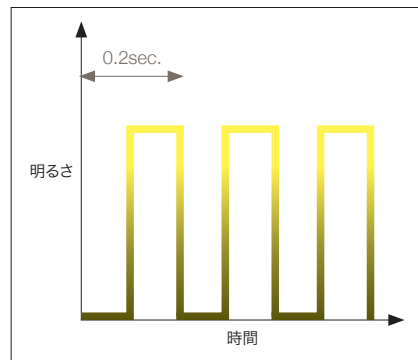

点滅の様子を
ご覧いただけます

CUT : カットイン・フェードアウト

華やかで上質な空間装飾に適しています。2.4秒周期の明滅は点灯を素早く、消灯を緩やかにすることで演出効果を高めました。

SCF : スローフェード
FCF : ファストフェード

緩やかで心地よいアメニティ空間の光演出に適しています。16秒(9.7秒)周期でゆったりとシームレスな明滅を繰り返します。

FFL : フラッシュ (WHのみ)

煌びやかなアイキャッチに適しています。スピーディでメリハリのあるON-OFF制御を0.2秒周期で繰り返します。