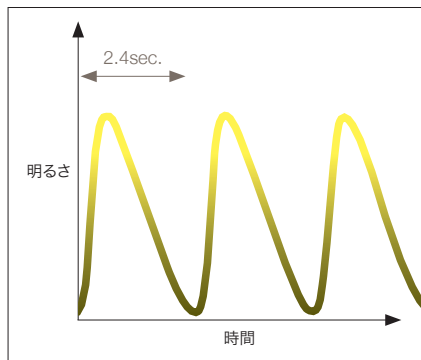

品番	価格	消費電力	最大長さ
TLP-30-__	¥42,000/m	6.68W/m	9.6m
TLP-50-__	¥26,000/m	4.00W/m	12.5m
TLP-80-__	¥17,300/m	2.50W/m	15.8m
TLP-100-__	¥14,000/m	2.00W/m	17.7m
TLP-150-__	¥10,000/m	1.34W/m	21.7m

点滅タイプ

装着した全てのランプがランダム明滅するキネティックは脈動や星の瞬きのようなユニークな演出が可能です。特別な調光機器を必要とせず、電源を接続するだけでランダムに明滅します。

点滅の様子を
ご覧いただけます

CUT : カットイン・フェードアウト

華やかで上質な空間装飾に適しています。2.4秒周期の明滅は点灯を素早く、消灯を緩やかにすることで演出効果を高めました。

SCF : スローフェード
FCF : ファストフェード

緩やかで心地よいアメニティ空間の光演出に適しています。16秒(9.7秒)周期でゆったりとシームレスな明滅を繰り返します。

FFL : フラッシュ (WHのみ)

煌びやかなアイキャッチに適しています。スピーディでメリハリのあるON-OFF制御を0.2秒周期で繰り返します。