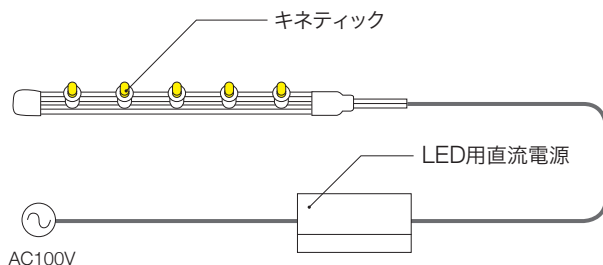

■ 電源 (屋内仕様)

※屋外設置には、市販の熱機器収納ボックス等に納めてご使用ください。

LED用直流電源

品番	価格	定格出力	接続可能灯数
LPS-40-08B	¥25,000	DC8V 40W	200
LPS-80-08B	¥38,000	DC8V 80W	400

■ 取付用施工パーツ (屋外製品&屋内製品共通)

CL-B-WM-1.25m	強力両面テープ付クリアベース1.25m	¥1,850/本

定尺品：1.25m ※モールカッター等でカット可

TP-03	クリアベース専用取付ブラケット	¥1,000/20個入
TP-01	取付ブラケット	¥1,000/20個入
WM1211	強力両面テープ※	¥4,500

※11m巻12mm幅

■ オプション

LS用 (屋外製品向け)

LS2-EP	リード線延長加工	¥300/m

最大10m (販売単位1m)

LS2-WTAN	両端リード線装着加工	¥500/式

両側にリード線0.5mずつ装着します。

LS_-ED10	エンドキャップ	¥400/10個入

アンダーバーには色記号C：クリア、もしくはW：ホワイトが入ります。
テープライト1本につき、予備のエンドキャップ1つが、標準で同梱されます。

TLP用 (屋内製品向け)

TL2-EP	リード線延長加工	¥200/m

最大10m (販売単位1m)

TL2-WTAN	両端リード線装着加工	¥500/式

両側にリード線0.5mを装着します。

TL-ED10	エンドキャップ	¥400/10個入

テープライト1本につき、予備のエンドキャップ1つが、標準で同梱されます。

※対応ランプの品番については、P.153をご確認ください。

注文について

1.コード色・ランプピッチ・光源色・点滅タイプ 2.長さ※1 3.電源 4.取付用施工パーツ 5.オプション※2 これら5つの項目の選定をお願いいたします。

注文についての詳細はP.164をご確認いただくか、弊社までお問い合わせください。

※1 「長さ」オーダー製品です。「灯具長さ」と本数、電源の接続可能灯数から必要な台数の電源をあわせてお求めください。

※2 オプションは必須ではありません。

※キネティックは調光できません。

必要機器

キネティックの点灯には、『LED用直流電源』が必要です。

※LEDトランスや調光器は使用できません。ご注意ください。

光源色

WW：ウォームホワイト2400

WH：ホワイト6500

BL：ブルー