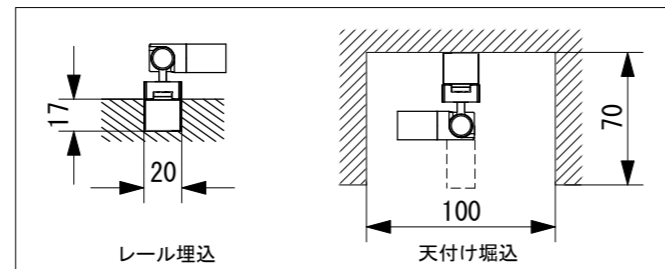

リード線
 赤：DC24V (+)
 黒：DC24V (-)
 黄：調光 (※注1)

注意事項

- ・ミニマルトラックレールは最短注文長は200mmとなります。(2灯装着可)
- ・マイクロライトキャノン1灯を装着するのにミニマルトラックレールは最低140mmの長さが必要となり、2灯 装着するには+60mm 必要となります。
 3灯 装着に必要なレール長 260mm
 8灯 装着に必要なレール長 560mm
- ・レール底面から通線する場合、Φ15mmで通線穴を開口してください。
 ただし、レールの入力側 50mmと終端側25mmは部品があるため避けてください。
 また取付ブラケットは最低2箇所の装着が必要となりますので
 取付ブラケットも避けて開口してください。
- ・施工条件や使用上の注意点は取扱説明書をご確認ください。
- ・ミニマルトラックレールは現場で切断出来ません。
 指定寸法でカットしての出荷対応になります。

※注1 (配線のご注意)

黄色線を未接続にすると点灯できません。
 調光しないときは、黄色(調光)線を黒色(-)線と接続してください。

■器具取付参考図

■推奨施工寸法 (縮尺1:4)

■個別寸法図

定格仕様	
・定格電圧	DC24V
・消費電力	2.6W
・光源色	2700K, 3000K, 3500K, 4000K, 5000K
・配光角	16D, 24D, 30D
・灯体色	B(ブラック), W(ホワイト)
・演色性	Ra=95
・重量	マイクロライトキャノン 33g/灯 ミニマルトラックレールレール(リード線含む) 約140g L=200mm 約330g L=1000mm 約670g L=2400mm