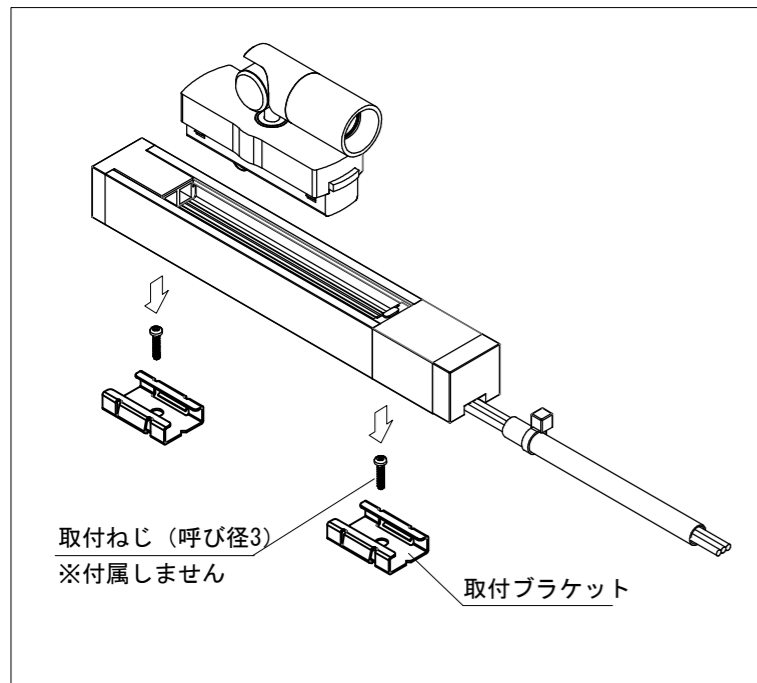

リード線
 赤：DC24V (+)
 黒：DC24V (-)
 黄：調光 (※注1)

注意事項

- ・ミニマルトラックレールは最短注文長は200mmとなります。(2灯装着可)
- ・マイクロライトキャノン1灯を装着するのにミニマルトラックレールは最低140mmの長さが必要となり、2灯 装着するには+60mm 必要となります。
 3灯 装着に必要なレール長 260mm
 8灯 装着に必要なレール長 560mm
- ・レール底面から通線する場合、Φ15mmで通線穴を開口してください。
 ただし、レールの入力側 50mmと終端側25mmは部品があるため避けてください。
 また取付ブラケットは最低2箇所の装着が必要となりますので
 取付ブラケットも避けて開口してください。
- ・施工条件や使用上の注意点は取扱説明書をご確認ください。
- ・ミニマルトラックレールは現場で切断出来ません。
 指定寸法でカットしての出荷対応になります。

※注1 (配線のご注意)

黄色線を未接続にすると点灯できません。
 調光しないときは、黄色(調光)線を黒色(-)線と接続してください。

■器具取付参考図

■推奨施工寸法 (縮尺1:4)

■個別寸法図

定格仕様	
・定格電圧	DC24V
・消費電力	2.6W
・光源色	2700K, 3000K, 3500K, 4000K, 5000K
・配光角	16D, 24D, 30D
・灯体色	B(ブラック), W(ホワイト)
・演色性	Ra=95
・重量	マイクロライトキャノン 33g/灯 ミニマルトラックレールレール(リード線含む) 約140g L=200mm 約330g L=1000mm 約670g L=2400mm

No.	Parts 部品	Material 材料	Memo 備考
5			
4	取付ブラケット	SUS	付属品(※1)
3	給電フィーダーセット		MIN-LC-B(W) リード線 AWG20x3 シリコンワニスガラスチューブ装着
2	ミニマルトラックレール	AL	MIN-TK24V-B(W) 製作可能長さ : 0.2m~2.4m
1	マイクロライトキャノン	AL	

※1
 L=1200mmまで2個
 L=1800mmまで3個
 L=2400mmまで4個
 壁面横向き施工する時は、
 2個追加して取付けてください。