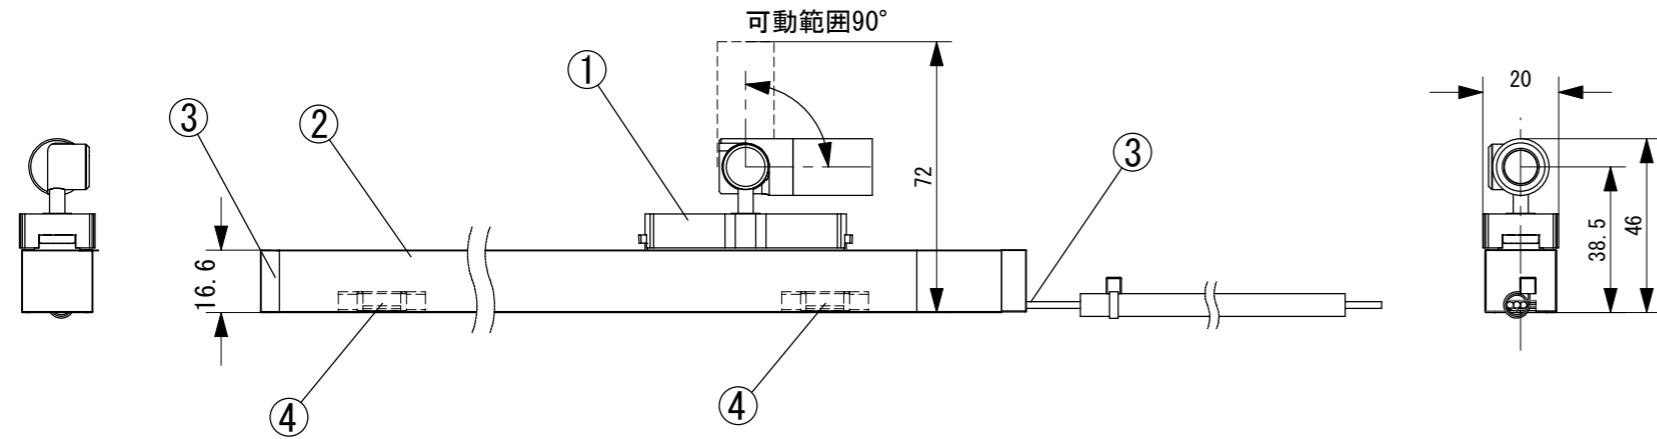

リード線
 赤：DC24V (+)
 黒：DC24V (-)
 黄：調光 (※注1)

注意事項

- ・ミニマルトラックレールは最短注文長は200mmとなります。(2灯装着可)
- ・マイクロライトキャノン1灯を装着するのにミニマルトラックレールは最低140mmの長さが必要となり、2灯 装着するには+60mm 必要となります。
 3灯 装着に必要なレール長 260mm
 8灯 装着に必要なレール長 560mm
- ・レール底面から通線する場合、Φ15mmで通線穴を開口してください。
 ただし、レールの入力側 50mmと終端側25mmは部品があるため避けてください。
 また取付ブラケットは最低2箇所の装着が必要となりますので
 取付ブラケットも避けて開口してください。
- ・施工条件や使用上の注意点は取扱説明書をご確認ください。
- ・ミニマルトラックレールは現場で切断出来ません。
 指定寸法でカットしての出荷対応になります。

※注1 (配線のご注意)

黄色線を未接続にすると点灯できません。
 調光しないときは、黄色(調光)線を黒色(-)線と接続してください。

■器具取付参考図

■推奨施工寸法 (縮尺1:4)

■個別寸法図

定格仕様	
・定格電圧	DC24V
・消費電力	2.6W
・光源色	2700K, 3000K, 3500K, 4000K, 5000K
・配光角	16D, 24D, 30D
・灯体色	B(ブラック), W(ホワイト)
・演色性	Ra=95
・重量	マイクロライトキャノン 33g/灯 ミニマルトラックレールレール(リード線含む) 約140g L=200mm 約330g L=1000mm 約670g L=2400mm

No.	Parts 部品	Material 材料	Memo 備考
5			
4	取付ブラケット	SUS	付属品(※1)
3	給電フィーダーセット		MIN-LC-B(W) リード線 AWG20x3 シリコンワニスガラスチューブ装着
2	ミニマルトラックレール	AL	MIN-TK24V-B(W) 製作可能長さ : 0.2m~2.4m
1	マイクロライトキャノン	AL	

※1
 L=1200mmまで2個
 L=1800mmまで3個
 L=2400mmまで4個
 壁面横向き施工する時は、
 2個追加して取付けてください。