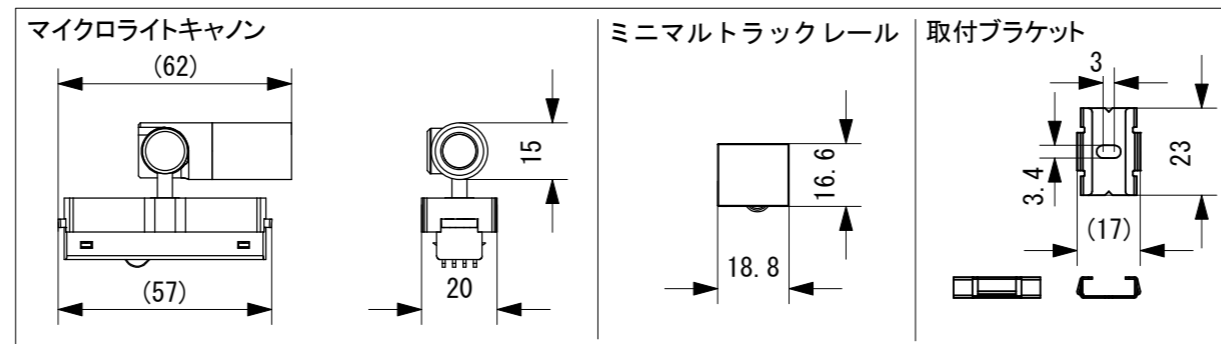

リード線
 赤：DC24V (+)
 黒：DC24V (-)
 黄：調光 (※注1)

注意事項

- ・ミニマルトラックレールは最短注文長は200mmとなります。(2灯装着可)
- ・マイクロライトキャノン1灯を装着するのにミニマルトラックレールは最低140mmの長さが必要となり、2灯 装着するには+60mm 必要となります。
 3灯 装着に必要なレール長 260mm
 8灯 装着に必要なレール長 560mm
- ・レール底面から通線する場合、Φ15mmで通線穴を開口してください。
 ただし、レールの入力側 50mmと終端側25mmは部品があるため避けてください。
 また取付ブラケットは最低2箇所の装着が必要となりますので
 取付ブラケットも避けて開口してください。
- ・施工条件や使用上の注意点は取扱説明書をご確認ください。
- ・ミニマルトラックレールは現場で切断出来ません。
 指定寸法でカットしての出荷対応になります。

※注1 (配線のご注意)

黄色線を未接続にすると点灯できません。
 調光しないときは、黄色(調光)線を黒色(-)線と接続してください。

■器具取付参考図

■推奨施工寸法 (縮尺1:4)

■個別寸法図

定格仕様	
・定格電圧	DC24V
・消費電力	2.6W
・光源色	2700K, 3000K, 3500K, 4000K, 5000K
・配光角	16D, 24D, 30D
・灯体色	B(ブラック), W(ホワイト)
・演色性	Ra=95
・重量	マイクロライトキャノン 33g/灯 ミニマルトラックレールレール(リード線含む) 約140g L=200mm 約330g L=1000mm 約670g L=2400mm

No.	Parts 部品	Material 材料	Memo 備考
5			
4	取付ブラケット	SUS	付属品(※1)
3	給電フィーダーセット		MIN-LC-B(W) リード線 AWG20x3 シリコンワニスガラスチューブ装着
2	ミニマルトラックレール	AL	MIN-TK24V-B(W) 製作可能長さ : 0.2m~2.4m
1	マイクロライトキャノン	AL	

※1
 L=1200mmまで2個
 L=1800mmまで3個
 L=2400mmまで4個
 壁面横向き施工する時は、
 2個追加して取付けてください。