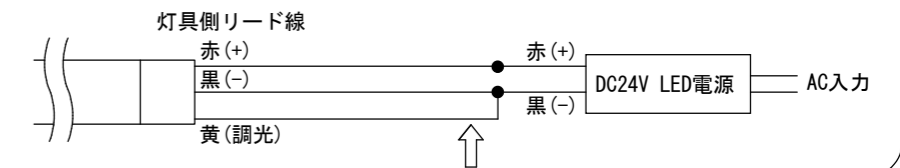

リード線
 赤：DC24V (+)
 黒：DC24V (-)
 黄：調光 (※注1)

注意事項

- ・ミニマルトラックレールは最短注文長は200mmとなります。(2灯装着可)
- ・マイクロライトキャノン1灯を装着するのにミニマルトラックレールは最低140mmの長さが必要となり、2灯 装着するには+60mm 必要となります。
 3灯 装着に必要なレール長 260mm
 8灯 装着に必要なレール長 560mm
- ・レール底面から通線する場合、Φ15mmで通線穴を開口してください。
 ただし、レールの入力側 50mmと終端側25mmは部品があるため避けてください。
 また取付ブラケットは最低2箇所の装着が必要となりますので
 取付ブラケットも避けて開口してください。
- ・施工条件や使用上の注意点は取扱説明書をご確認ください。
- ・ミニマルトラックレールは現場で切断出来ません。
 指定寸法でカットしての出荷対応になります。

※注1 (配線のご注意)

黄色線を未接続にすると点灯できません。
 調光しないときは、黄色(調光)線を黒色(-)線と接続してください。

■器具取付参考図

■推奨施工寸法 (縮尺1:4)

■個別寸法図

定格仕様	
・定格電圧	DC24V
・消費電力	2.6W
・光源色	2700K, 3000K, 3500K, 4000K, 5000K
・配光角	16D, 24D, 30D
・灯体色	B(ブラック), W(ホワイト)
・演色性	Ra=95
・重量	マイクロライトキャノン 33g/灯 ミニマルトラックレールレール(リード線含む) 約140g L=200mm 約330g L=1000mm 約670g L=2400mm