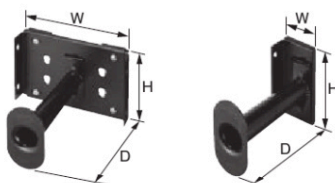

RD ラックオプション (配線用)

RD96 余長リールユニット

ラック側面での余長収納に

- マウントアングルに取付可能です。
- 余長リールは円状1ヵ所または、半円2ヵ所の取り付けができます。
- スライド式スプライスユニット (RD98-N) (592頁) などの引き出し余長を収納できます。

〔余長リール円状1ヵ所 取付例〕 〔余長リール円状2ヵ所 取付例〕 単位: mm

納期区分	品名記号	標準価格 円	外形寸法 mm			材質	塗装色	質量 kg	光コード※1 収納本数	ケーブル※2 収納本数
			W	H	D					
◎	RD96-1R	4,400	57.3	110	260	余長リール:ABS、パネル:アルミt1.5	ブラック	0.2	108本	約14本

ご注意 1.マウントアングルの側面に80mm以上スペースが必要です。 ※1.直径2mmの光コードの場合 ※2.直径6mmのケーブルの場合
2.収納本数の7割程度で使用すると配線作業が行いやすくなります。

RD96 余長リールユニット〔FSNA用〕

Powered by PANDUIT

配線の余長処理に

- R15の光ファイバの余長処理にも使用可能です。

余長収納質量	6kg
--------	-----

RD96-1NAK

通信用ケーブルの配線、収納に

- UTPケーブルなどの余長を収納し配線処理に適しています。

単位: mm

付属ねじなし(化粧ねじRD75(520頁)・ケーゼナットRD751(520頁)をご利用ください。)

19インチ EIA

納期区分	品名記号	標準価格 円	外形寸法 mm			材質	呼称	質量 kg
			W	H	D			
◎	RD872-1EK	9,800	482.5	44	371.6	パネル部:鉄 t1.0, t1.6 収納ユニット:鉄 t1.0 ダクト部:ABS樹脂	1U	2.1