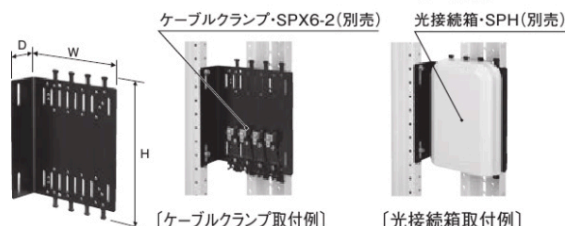

ご注意 ドア付ラックへの取り付けの際はドア面からマウントアングルまでの距離を75mm以上とってください。

U = 44.45

RD962 スライド式余長収納ユニット

引き出し可能な余長収納ユニット

- 上部に機器がある場合でもユニットを引き出すことにより余長の収納作業ができます。
- ブラケットの移動により、ユニット位置の変更が可能です。
(前:50mm、後:50・100mm)
- 前面にコードガイド (RD96-1PK (528頁)) が取付可能です。
- 搭載可能質量3kgです。

〔ユニット引出し時〕

19インチ EIA

付属ねじなし(化粧ねじRD75(520頁)・ケーゼナットRD751(520頁)をご利用ください。)

納期区分	品名記号	標準価格 円	外形寸法 mm			材質	塗装色	呼称	質量 kg
			W	H	D				
◎	RD962-1EK	11,500	482.6	43.5	372.5	鉄(t1.0, t1.2, t2.3)	ブラック	1U	3.3

U=44.45

RD963 クランプユニット

ラック内でのケーブル固定、光接続箱の取り付けに

- フレーム、マウントアングル、マウントレールに取付可能です。
- 光接続箱・オプション・ケーブルクランプ (SPX6-2 (別売605頁)) が取付可能です。
- 光接続箱 (SPM, SPU-S[※], SPHR, SPH (別売559・560・566・567頁)) が取付可能です。
※SPU-S□-S2 (4T) は取り付けできません。

〔ケーブルクランプ取付例〕