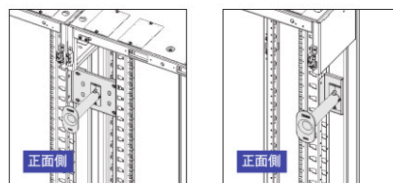

〔RD96-1NAK取付例〕

〔RD96-2NAK取付例〕

納期区分	品名記号	標準価格 円	セット内容	外形寸法 mm			質量 kg	摘要	適用機種
				W	H	D			
◎	RD96-1NAK	10,500	余長リールユニット×1コ 金具×1コ	211	151	193	0.9	連結面用	FSNA
◎	RD96-2NAK	7,550		71	131	188	0.4	端面用