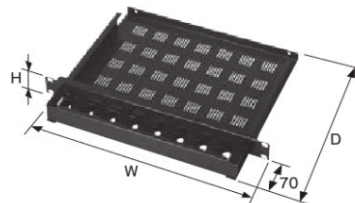

RD ラックオプション (配線用)

RD96 余長リールユニット

ラック側面での余長収納に

- マウントアングルに取付可能です。
- 余長リールは円状1ヵ所または、半円2ヵ所の取り付けができます。
- スライド式スプライスユニット (RD98-N) (592頁) などの引き出し余長を収納できます。

〔余長リール円状1ヵ所 取付例〕 〔余長リール円状2ヵ所 取付例〕 単位: mm

納期区分	品名記号	標準価格 円	外形寸法 mm			材質	塗装色	質量 kg	光コード※1 収納本数	ケーブル※2 収納本数
			W	H	D					
◎	RD96-1R	4,400	57.3	110	260	余長リール:ABS、パネル:アルミt1.5	ブラック	0.2	108本	約14本

RD96-2NAK

〔RD96-1NAK取付例〕

〔RD96-2NAK取付例〕

納期区分	品名記号	標準価格 円	セット内容	外形寸法 mm			質量 kg	摘要	適用機種
				W	H	D			
◎	RD96-1NAK	10,500	余長リールユニット×1コ 金具×1コ	211	151	193	0.9	連結面用	FSNA
◎	RD96-2NAK	7,550		71	131	188	0.4	端面用	

RD872 余長収納ユニット

通信用ケーブルの配線、収納に

- UTPケーブルなどの余長を収納し配線処理に適しています。

単位: mm

付属ねじなし(化粧ねじRD75(520頁)・ケーゼナットRD751(520頁)をご利用ください。)

19インチ EIA

納期区分	品名記号	標準価格 円	外形寸法 mm			材質	呼称	質量 kg
			W	H	D			
◎	RD872-1EK	9,800	482.5	44	371.6	パネル部:鉄 t1.0, t1.6 収納ユニット:鉄 t1.0 ダクト部:ABS樹脂	1U	2.1