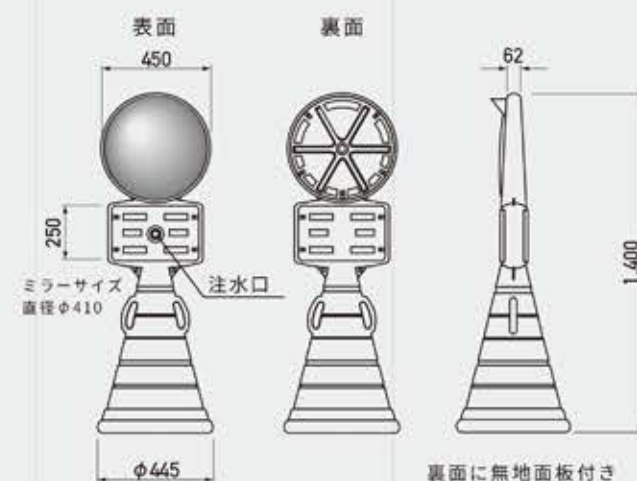

スーパーカーブミラーサイン