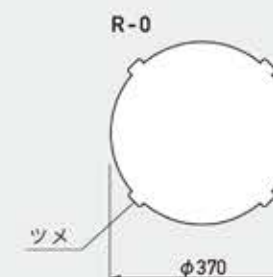

白無地面板

※面板材質: PET (1t)