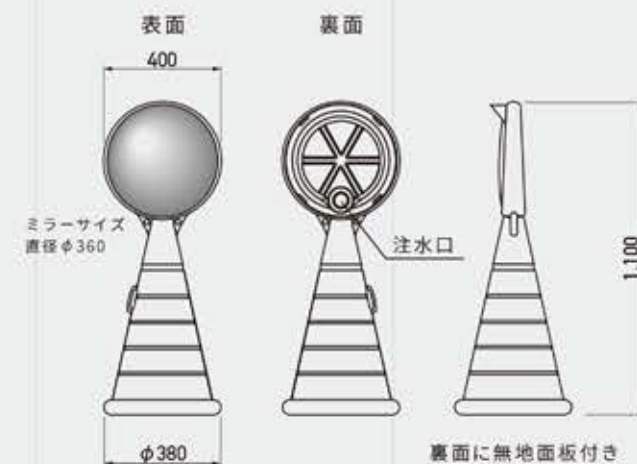

SPEC.

カーブミラーサイン