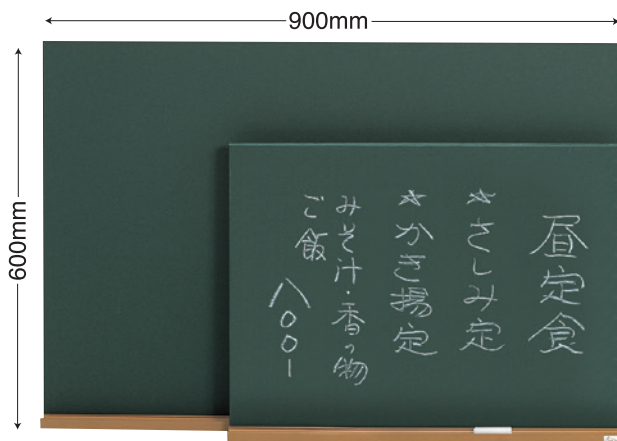

白木フレーム黒板

フレーム：松材
 面板：スチール
 玄板：ベニヤ
 コーナー：ABS樹脂

マグネット
 付けられます。

チョーク付き

在庫限

在庫限

SR-21(大) 本体価格 ¥7,850
 SIZE:W600×H900mm(厚み22mm)

SR-20(小) 本体価格 ¥4,850
 SIZE:W450×H600mm(厚み22mm)

焼杉フレームカラーボード

マグネット
 付けられます。

白マーカー
 1本付き

SR-23(大) 本体価格 ¥8,000
 SIZE:W600×H900mm(厚み22mm)

SR-22(小) 本体価格 ¥5,000
 SIZE:W450×H600mm(厚み22mm)

メニュー黒板と木製フレームカラーボード

お店の売上げを支えるメニューは大切に
 フレームを付けて表現してはいかがでしょうか？

※ボードの書き込み及びデザインは使用例として用いたイメージです。

黒板消し、チョーク付き

KS-9
 本体価格 ¥9,500
 SIZE:W900×H600mm
 (厚み20mm)

KS-8
 本体価格 ¥6,500
 SIZE:W600×H450mm
 (厚み20mm) 面板：ベニヤ

マーカーペン使用
 イレイザー
 ヒートン付き

KS-12・N KS-11・N KS-10・N 面板：ベニヤ

KS-10・N 本体価格 ¥4,000
 SIZE:W465×H315mm(厚み30mm)
 KS-11・N 本体価格 ¥6,600
 SIZE:W615×H465mm(厚み30mm)
 KS-12・N 本体価格 ¥9,600
 SIZE:W915×H615mm(厚み30mm)