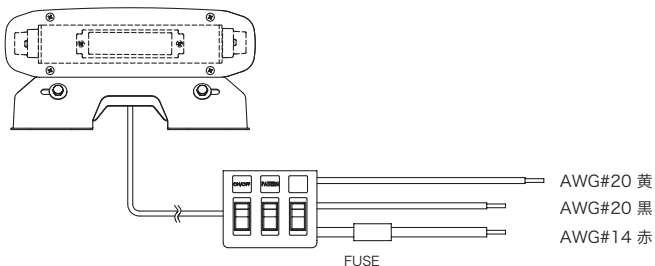

NY9356-57NY

- 大型で幅 400 ~ 1,710mmの種類があります。
- 減光入力線を ON することで-70%減光できます。(9356-1は除く)
- 電源やパターン変更の操作ボックスがついています。
- 薄型ですので風の抵抗を受けにくいです。
- NY9356-1Y は 2 台までパターンを同期させることができます。

各内蔵ユニット

4 連

6 連

操作ボックス

電源 パターン 減光

※動作モードサンプルは「NIKKEI MFG. CO., LTD. CHANNEL」
(点滅パターン) <https://www.youtube.com/user/nikkeimfg> に掲載しております。

接続図

【NY9356-1】

寸法図 単位mm

Lens	PC
Body	AL
LED	- 1□/1W×24
	- 2□/1W×56
	- 3□/1W×72
	- 55□/1W×96
	- 57□/1W×120

分類	型式名	定格電圧	機能			寸法 (W:±10mm)	消費電力	質量	定価
			減光機能	点滅	点滅の種類				
小型	NY9356-1Y	DC12~24V	-	●	26	400mm	35W	5.1kg	61,600円
	NY9356-2NY		●	●	12	800mm	46W	8.5kg	152,400円
大型	NY9356-3NY		●	●	12	1,100mm	84W	13.5kg	185,000円
	※2 NY9356-55NY		●	●	12	1,400mm	111W	14.3kg	200,000円
	NY9356-57NY		●	●	12	1,710mm	167W	17.5kg	237,000円