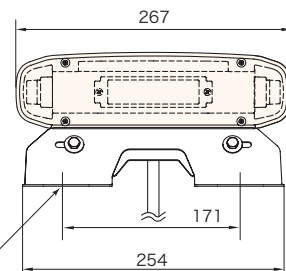

NY9356-57NY

- 大型で幅 400 ~ 1,710mmの種類があります。
- 減光入力線を ON することで-70%減光できます。(9356-1は除く)
- 電源やパターン変更の操作ボックスがついています。
- 薄型ですので風の抵抗を受けにくいです。
- NY9356-1Y は 2 台までパターンを同期させることができます。

各内蔵ユニット

4 連

6 連

操作ボックス

電源 パターン 減光

※動作モードサンプルは「NIKKEI MFG. CO., LTD. CHANNEL」
(点滅パターン) <https://www.youtube.com/user/nikkeimfg> に掲載しております。

接続図

【NY9356-1】

寸法図 単位mm

Lens	PC
Body	AL
LED	- 1□/1W×24
	- 2□/1W×56
	- 3□/1W×72
	- 55□/1W×96
	- 57□/1W×120

分類	型式名	定格電圧	機能			寸法 (W:±10mm)	消費電力	質量	定価
			減光機能	点滅	点滅の種類				
小型	NY9356-1Y	DC12~24V	-	●	26	400mm	35W	5.1kg	61,600円
	NY9356-2NY		●	●	12	800mm	46W	8.5kg	152,400円
大型	NY9356-3NY		●	●	12	1,100mm	84W	13.5kg	185,000円
	※2 NY9356-55NY		●	●	12	1,400mm	111W	14.3kg	200,000円
	NY9356-57NY		●	●	12	1,710mm	167W	17.5kg	237,000円