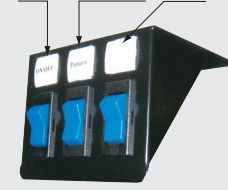

LIGHT BAR **ライトバー** WARNING LIGHT BAR **NY9356** 散光式LED警告灯

黄

NY9356-1Y

※このタイプは減光機能は付いていません。同期は2台まで可能です。

NY9356-2NY

NY9356-3NY

NY9356-55NY ※赤色は受注対応となります。

受注対応

NY9356-57NY

- 大型で幅 400 ~ 1,710mmの種類があります。
- 減光入力線を ON することで-70%減光できます。(9356-1は除く)
- 電源やパターン変更の操作ボックスがついています。
- 薄型ですので風の抵抗を受けにくいです。
- NY9356-1Y は 2 台までパターンを同期させることができます。

各内蔵ユニット

4 連

6 連

操作ボックス

電源 パターン 減光

※動作モードサンプルは「NIKKEI MFG. CO., LTD. CHANNEL」
(点滅パターン) <https://www.youtube.com/user/nikkeimfg> に掲載しております。

接続図

【NY9356-1】

寸法図 単位mm

Lens	PC
Body	AL
LED	- 1□/1W×24
	- 2□/1W×56
	- 3□/1W×72
	- 55□/1W×96
	- 57□/1W×120

分類	型式名	定格電圧	機能			寸法 (W:±10mm)	消費電力	質量	定価
			減光機能	点滅	点滅の種類				
小型	NY9356-1Y	DC12~24V	-	●	26	400mm	35W	5.1kg	61,600円
	NY9356-2NY		●	●	12	800mm	46W	8.5kg	152,400円
大型	NY9356-3NY		●	●	12	1,100mm	84W	13.5kg	185,000円
	※2 NY9356-55NY		●	●	12	1,400mm	111W	14.3kg	200,000円
	NY9356-57NY		●	●	12	1,710mm	167W	17.5kg	237,000円

※1. すべて金具取付のみとなり、別途スイッチボックスが付属されます。 ※2. NY9356-57NY は 10 台のロットが必要です。

応用製品

回転灯

電池式警告灯

積層灯

直視型表示灯

音声報知器

ソーラー照明