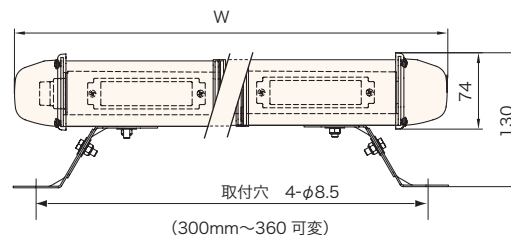

NY9356-57NY

- 大型で幅 400 ~ 1,710mmの種類があります。
- 減光入力線を ON することで-70%減光できます。(9356-1は除く)
- 電源やパターン変更の操作ボックスがついています。
- 薄型ですので風の抵抗を受けにくいです。
- NY9356-1Y は 2 台までパターンを同期させることができます。

各内蔵ユニット

4 連

6 連

操作ボックス

電源 パターン 減光

※動作モードサンプルは「NIKKEI MFG. CO., LTD. CHANNEL」
(点滅パターン) <https://www.youtube.com/user/nikkeimfg> に掲載しております。

接続図

【NY9356-1】

寸法図 単位mm

Lens	PC
Body	AL
LED	- 1□/1W×24
	- 2□/1W×56
	- 3□/1W×72
	- 55□/1W×96
	- 57□/1W×120

分類	型式名	定格電圧	機能			寸法 (W:±10mm)	消費電力	質量	定価
			減光機能	点滅	点滅の種類				
小型	NY9356-1Y	DC12~24V	-	●	26	400mm	35W	5.1kg	61,600円
	NY9356-2NY		●	●	12	800mm	46W	8.5kg	152,400円
大型	NY9356-3NY		●	●	12	1,100mm	84W	13.5kg	185,000円
	※2 NY9356-55NY		●	●	12	1,400mm	111W	14.3kg	200,000円
	NY9356-57NY		●	●	12	1,710mm	167W	17.5kg	237,000円