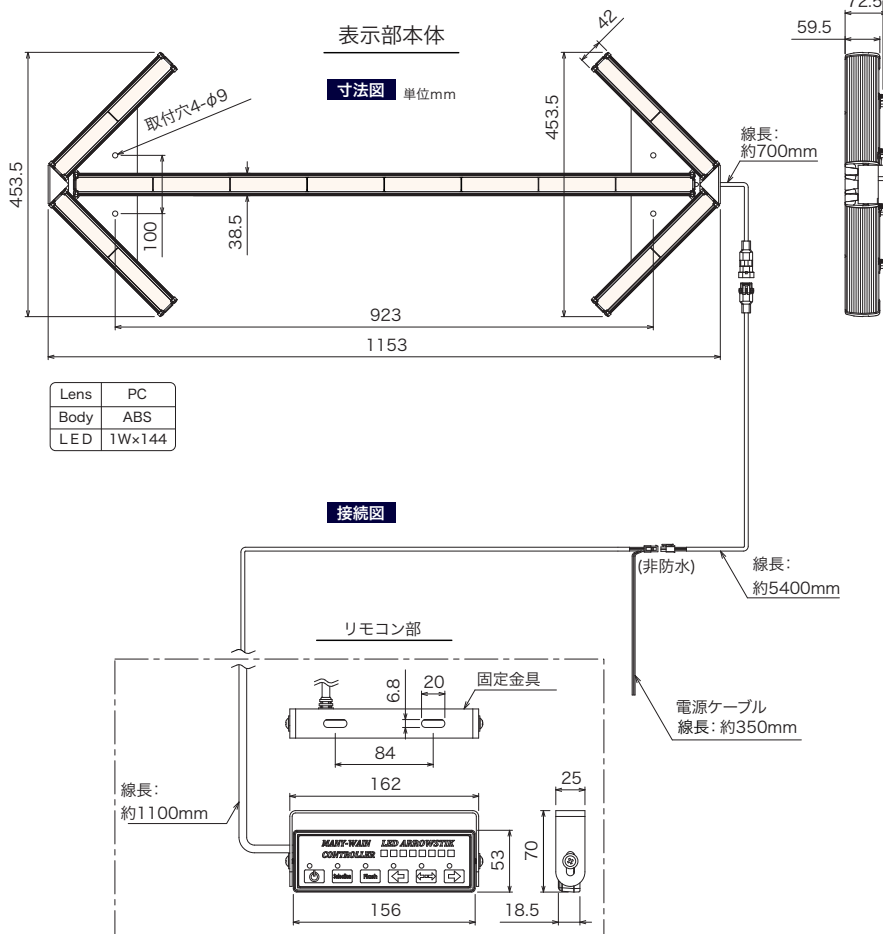

# パワーフラッシュ NY9367

POWER FLASH

車載用矢形 LED 警告灯

- 矢印の方向、点滅の種類、消灯などをリモコンで操作でき、手元で現在の表示が確認できます。
- 大きく、遠くからの視認性は抜群です。
- 厳しいヨーロッパ規格 ECE R65 R10 に合格しています。
- 左右 100°の広範囲に照射します。

矢印の方向、点滅の種類 (32 種)

| 分類   | 型式名      | 定格電圧      | 機能   |    |       | 寸法 (W:±10mm) | 消費電力 | 質量     | 定価       |
|------|----------|-----------|------|----|-------|--------------|------|--------|----------|
|      |          |           | 減光機能 | 点滅 | 点滅の種類 |              |      |        |          |
| 連結矢形 | NY9367DA | DC 12~24V | -    | ●  | 32    | 1,153mm      | 133W | 7.50kg | 126,000円 |