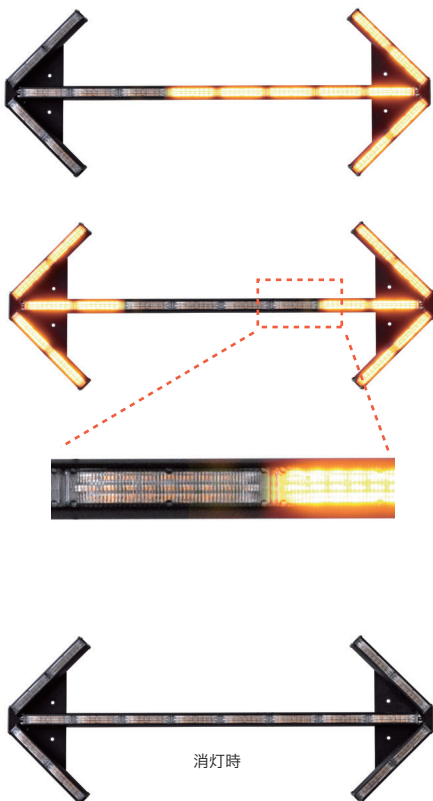

# パワーフラッシュ NY9367

POWER FLASH

車載用矢形 LED 警告灯

- 矢印の方向、点滅の種類、消灯などをリモコンで操作でき、手元で現在の表示が確認できます。
- 大きく、遠くからの視認性は抜群です。
- 厳しいヨーロッパ規格 ECE R65 R10 に合格しています。
- 左右 100°の広範囲に照射します。

矢印の方向、点滅の種類 (32 種)

| 分類   | 型式名      | 定格電圧      | 機能   |    |       | 寸法 (W:±10mm) | 消費電力 | 質量     | 定価       |
|------|----------|-----------|------|----|-------|--------------|------|--------|----------|
|      |          |           | 減光機能 | 点滅 | 点滅の種類 |              |      |        |          |
| 連結矢形 | NY9367DA | DC 12~24V | -    | ●  | 32    | 1,153mm      | 133W | 7.50kg | 126,000円 |

応用製品  
回転灯  
電池式警告灯  
積層灯  
直視型表示灯  
音声報知器  
ソーラー照明  
車載&作業灯  
車載用警告灯  
その他製品  
オプション部品図  
メッセージ集