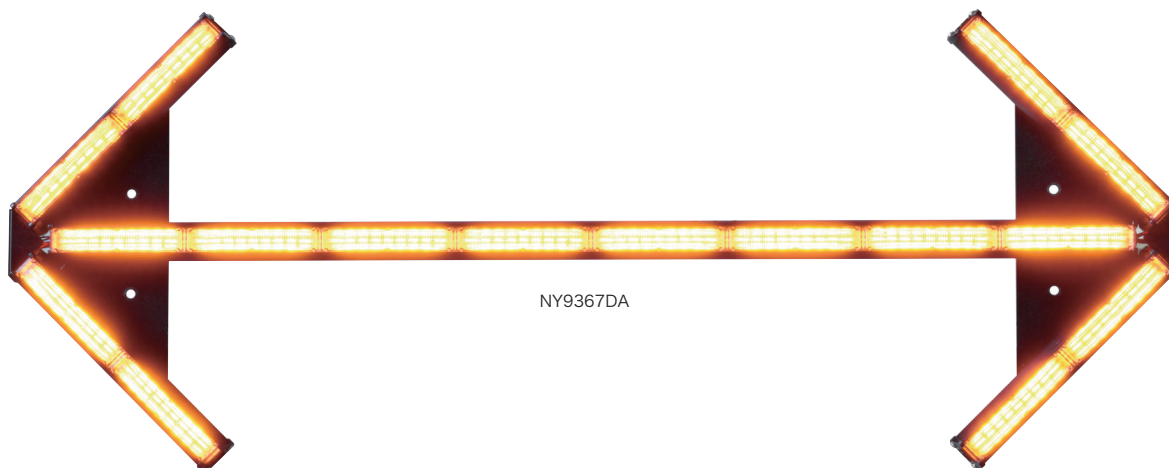

車載用  
矢印形

# パワーフラッシュ NY9367

POWER FLASH

車載用矢形 LED 警告灯

- 矢印の方向、点滅の種類、消灯などをリモコンで操作でき、手元で現在の表示が確認できます。
- 大きく、遠くからの視認性は抜群です。
- 厳しいヨーロッパ規格 ECE R65 R10 に合格しています。
- 左右 100°の広範囲に照射します。

矢印の方向、点滅の種類 (32 種)

| 分類   | 型式名      | 定格電圧      | 機能   |    |       | 寸法 (W:±10mm) | 消費電力 | 質量     | 定価       |
|------|----------|-----------|------|----|-------|--------------|------|--------|----------|
|      |          |           | 減光機能 | 点滅 | 点滅の種類 |              |      |        |          |
| 連結矢形 | NY9367DA | DC 12~24V | -    | ●  | 32    | 1,153mm      | 133W | 7.50kg | 126,000円 |