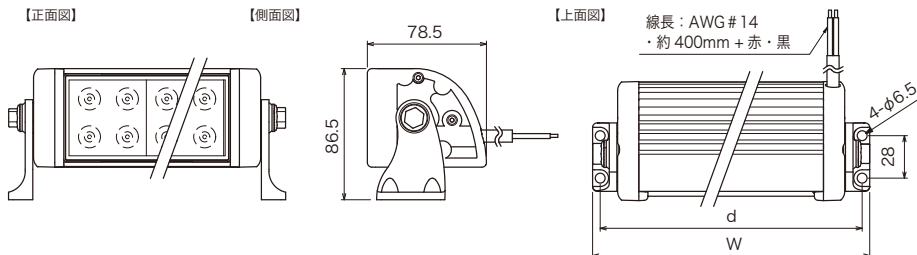

NY9751-40

NY9752-40

寸法図

NY9751-40・NY9752-40 共通
単位mm

【正面図】

【側面図】

【上面図】

NY9751-40

Lens	PC
Body	AL
LED	5W×8

NY9752-40

Lens	PC
Body	AL
LED	5W×16

型式名	W mm	d mm
NY9751-40	183	172.8
NY9752-40	295	284.8

発光色 (白) 昼光色

特長

NY9753-40

- パワー LED を使用し、耐振動、使用温度範囲、などの過酷な環境下で使用できます。
- 強力なビーム光で周囲を照らします。
- 発光面がアジャストできます。

NY9753-40

寸法図

単位mm

【正面図】

【背面図】

【側面図】

Lens	PC
Body	AL
LED	5W×24

【底面図】