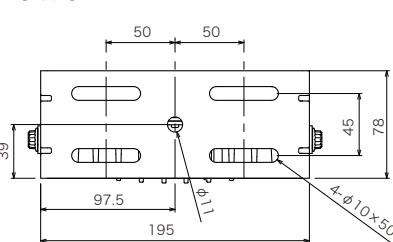

NY9753-40

寸法図

単位mm

【正面図】

【背面図】

【側面図】

Lens	PC
Body	AL
LED	5W×24

【底面図】

接続図

OPTION

取っ手キット (BK20HD)

取付け例写真

分類	型式名	定格電圧	光度	光束	色温度	消費電力	質量	定価
97 シリーズ	NY9751-40	DC 12~24V	3,740cd	1,300 lm	6,500 ~ 7,200K	21W	0.8kg	22,000円
	NY9752-40		6,280cd	2,320 lm		41W	1.1kg	38,000円
	NY9753-40		9,580cd	3,640 lm		64W	1.9kg	49,800円