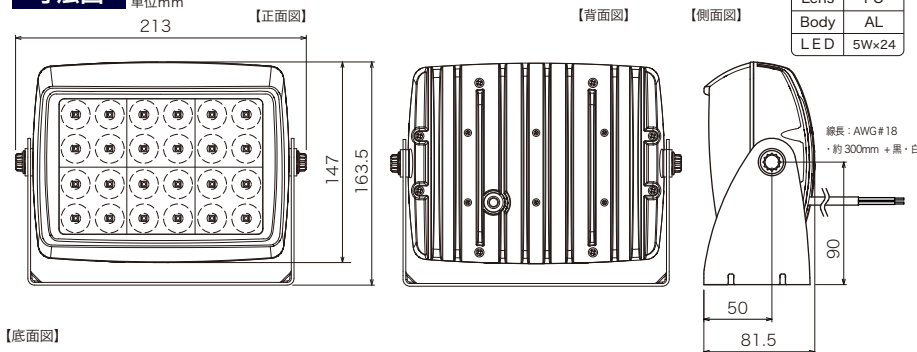

Lens	PC
Body	AL
LED	5W×8

NY9752-40

Lens	PC
Body	AL
LED	5W×16

型式名	W mm	d mm
NY9751-40	183	172.8
NY9752-40	295	284.8

発光色 (白) 昼光色

特長

NY9753-40

- パワー LED を使用し、耐振動、使用温度範囲、などの過酷な環境下で使用できます。
- 強力なビーム光で周囲を照らします。
- 発光面がアジャストできます。

NY9753-40

寸法図

単位mm

【正面図】

【背面図】

【側面図】

Lens	PC
Body	AL
LED	5W×24

【底面図】

接続図

OPTION

取っ手キット (BK20HD)

取付け例写真

分類	型式名	定格電圧	光度	光束	色温度	消費電力	質量	定価
97 シリーズ	NY9751-40	DC 12~24V	3,740cd	1,300 lm	6,500 ~ 7,200K	21W	0.8kg	22,000円
	NY9752-40		6,280cd	2,320 lm		41W	1.1kg	38,000円
	NY9753-40		9,580cd	3,640 lm		64W	1.9kg	49,800円