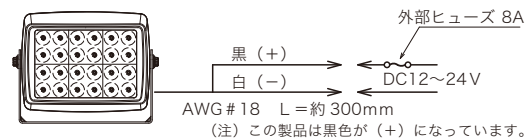

Lens	PC
Body	AL
LED	5W×8

NY9752-40

Lens	PC
Body	AL
LED	5W×16

型式名	W mm	d mm
NY9751-40	183	172.8
NY9752-40	295	284.8

発光色 (白) 昼光色

特長

NY9753-40

- パワー LED を使用し、耐振動、使用温度範囲、などの過酷な環境下で使用できます。
- 強力なビーム光で周囲を照らします。
- 発光面がアジャストできます。

NY9753-40

寸法図

単位mm

【正面図】

【背面図】

【側面図】

Lens	PC
Body	AL
LED	5W×24

【底面図】

接続図

OPTION

取っ手キット (BK20HD)

取付け例写真

分類	型式名	定格電圧	光度	光束	色温度	消費電力	質量	定価
97 シリーズ	NY9751-40	DC 12~24V	3,740cd	1,300 lm	6,500 ~ 7,200K	21W	0.8kg	22,000円
	NY9752-40		6,280cd	2,320 lm		41W	1.1kg	38,000円
	NY9753-40		9,580cd	3,640 lm		64W	1.9kg	49,800円