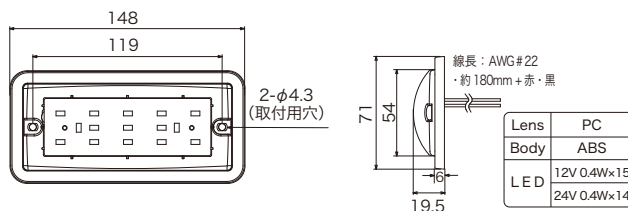

寸法図 単位mm

特長 シーリングライト / NY656S

- 薄型のシーリングライトで車両内の天井の照明に適しています。
- 48V仕様はスイッチはありませんが保護特性 IP66 で入力許容電圧は 36V~63V まで可能です。

発光色 **白**

NY656S

寸法図 単位mm

特長 フラットタイプ / NY909

- 超薄型の LED 照明灯です。
- 照射角が広いです。
- CE 対応です。

発光色 **白**

NY909

寸法図 単位mm

特長 フラットタイプ / NY758SD

- 照射角が広いです。
- ON-OFF-ON の 3 段スイッチ付で 2 列点灯、1 列点灯が選べます。

発光色 **白**

NY758SD

2列 点灯時