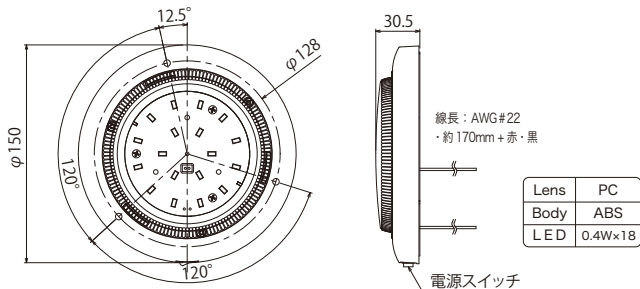

寸法図 単位mm

特長 シーリングライト / NY656S

- 薄型のシーリングライトで車両内の天井の照明に適しています。
- 48V仕様はスイッチはありませんが保護特性 IP66 で入力許容電圧は 36V~63V まで可能です。

発光色 **白**

NY656S

寸法図 単位mm

特長 フラットタイプ / NY909

- 超薄型の LED 照明灯です。
- 照射角が広いです。
- CE 対応です。

発光色 **白**

NY909

寸法図 単位mm

特長 フラットタイプ / NY758SD

- 照射角が広いです。
- ON-OFF-ON の 3 段スイッチ付で 2 列点灯、1 列点灯が選べます。

発光色 **白**

NY758SD

2列 点灯時