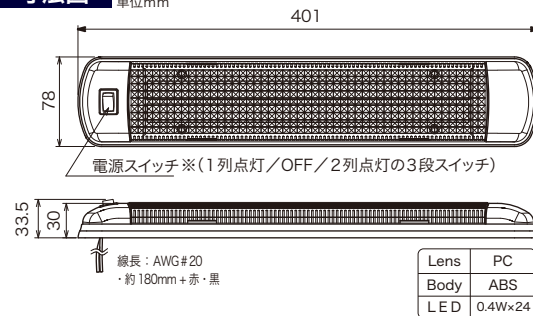

寸法図 単位mm

特長 シーリングライト / NY656S

- 薄型のシーリングライトで車両内の天井の照明に適しています。
- 48V仕様はスイッチはありませんが保護特性 IP66 で入力許容電圧は 36V~63V まで可能です。

発光色 **白**

NY656S

寸法図 単位mm

特長 フラットタイプ / NY909

- 超薄型の LED 照明灯です。
- 照射角が広いです。
- CE 対応です。

発光色 **白**

NY909

寸法図 単位mm

特長 フラットタイプ / NY758SD

- 照射角が広いです。
- ON-OFF-ON の 3 段スイッチ付で 2 列点灯、1 列点灯が選べます。

発光色 **白**

NY758SD

2列 点灯時

1列 点灯時

寸法図 単位mm

分類	型式名	定格電圧	光束	色温度	消費電力	質量	定価
マーカーランプ	NY182Y-△	DC 12V・24V	40 lm	-	0.7W	0.08kg	3,300円
シーリングライト	NY656S	DC 12~24V	816 lm	5,000K	4.6W	0.15kg	5,300円
	NY656-48	DC 48V	816 lm	5,000K	5.6W	0.15kg	7,200円
フラットタイプ	NY909-△	DC 12V・24V	350 lm	5,000K	5.3W	0.07kg	3,100円
	NY758SD	DC 12~24V	600 lm	5,000K	7.5W	0.32kg	8,600円