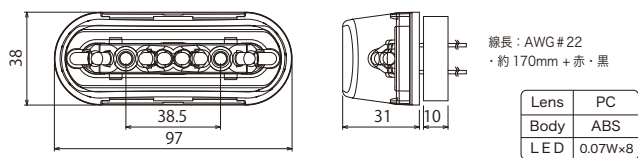

LED

マーカー
シーリング
フラット
車載用照明

INTERIOR LIGHT インテリアライト

NY656S・NY909・NY758SD・NY182Y

特長 マーカーランプ / NY182Y

- 高輝度 0.07W の LED を 8 個使用した、屋外用車両照明灯です。
- アクリル樹脂カバーですので、耐候性に優れています。

発光色 **黄**

NY182Y

寸法図 単位mm

特長 シーリングライト / NY656S

- 薄型のシーリングライトで車両内の天井の照明に適しています。
- 48V仕様はスイッチはありませんが保護特性 IP66 で入力許容電圧は 36V~63V まで可能です。

発光色 **白**

NY656S

寸法図 単位mm

特長 フラットタイプ / NY909

- 超薄型の LED 照明灯です。
- 照射角が広いです。
- CE 対応です。

発光色 **白**

NY909

寸法図 単位mm

特長 フラットタイプ / NY758SD

- 照射角が広いです。
- ON-OFF-ON の 3 段スイッチ付で 2 列点灯、1 列点灯が選べます。

発光色 **白**

NY758SD

2列 点灯時