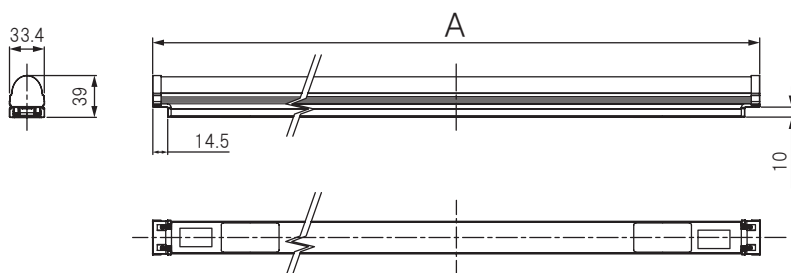

### 選べる色温度が増えました！

昨年1500タイプが新登場した間接照明クポラ。この度、色温度 2200K が加わりより皆様のニーズにお応えできる製品となりました。

器具タイプ (型番)	A
450 (TEI-9413)	450mm
600 (TEI-9410)	571mm
750 (TEI-9414)	750mm
900 (TEI-9411)	894mm
1200 (TEI-9412)	1196mm
1500 (TEI-9415)	1477mm