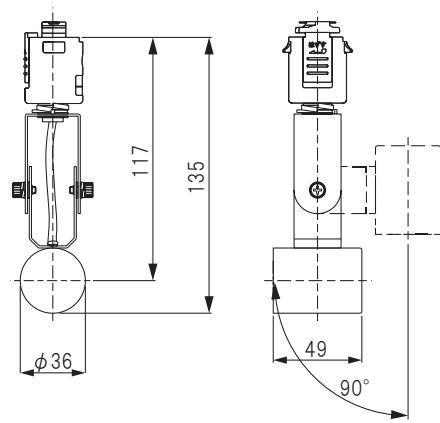

配線ダクト用スポットライト E26 / E11

TS-2510 シリーズ / TS-2511 シリーズ

人気スポットライトの新サイズ！

E26 口金の人気スポットライトを、そのままギュッと小さくしたデザインの E11 口金スポットライトが登場しました。サイズが小さくなっても、90° 首振りや 350° 回転の便利な機能は変わらずにお使いいただけます。

E26 口金タイプ ¥3,880

型番	本体色	定格電圧	最大定格W数	口金	重量
□ TS-2510B	黒	100V	14W	E26	295g
□ TS-2510W	白				

※ランプは別売

E11 口金タイプ ¥4,400

型番	本体色	定格電圧	最大定格W数	口金	重量
□ TS-2511B	黒	100V	8W	E11	175g
□ TS-2511W	白				

※ランプは別売