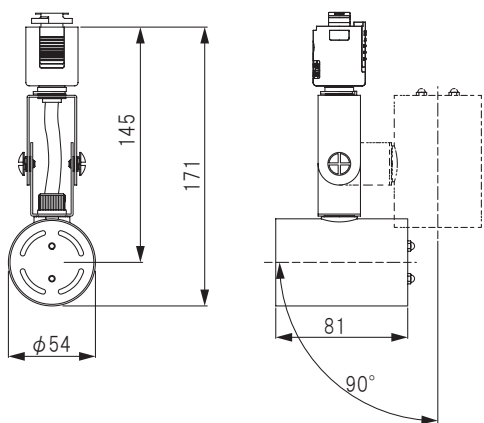

配線ダクト用スポットライト E26 / E11

TS-2510 シリーズ / TS-2511 シリーズ

人気スポットライトの新サイズ！

E26 口金の人気スポットライトを、そのままギュッと小さくしたデザインの E11 口金スポットライトが登場しました。サイズが小さくなっても、90° 首振りや 350° 回転の便利な機能は変わらずにお使いいただけます。

E26 口金タイプ ¥3,880

型番	本体色	定格電圧	最大定格W数	口金	重量
□ TS-2510B	黒	100V	14W	E26	295g
□ TS-2510W	白				

※ランプは別売

E11 口金タイプ ¥4,400

型番	本体色	定格電圧	最大定格W数	口金	重量
□ TS-2511B	黒	100V	8W	E11	175g
□ TS-2511W	白				

※ランプは別売