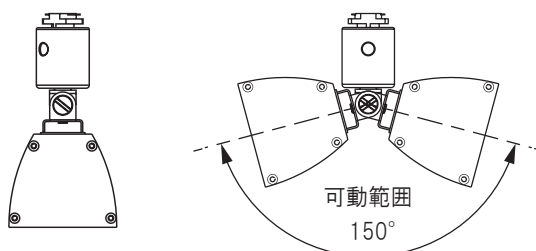

### 高光束の配線ダクト取付型ベース照明

リビアーノは、様々な用途でフレキシブルに使える人気の配線ダクト取付型ベース照明です。空間に高照度の明るさが欲しいときベース照明として活躍するのは勿論のこと、広範囲に調整できる首振り機能を用いればウォールウォッシャーとしてもご使用いただけます。

600タイプ ¥19,800

型番	本体色	色温度	入力電圧	消費電力	演色性	全光束	本体	重量
TFL-8451B-30	黒	3000K	100V	21W	Ra84	2050Lm	アルミ・樹脂	850g
TFL-8451W-30	白				Ra84	2174Lm		
TFL-8451B-40	黒	4000K			Ra84	2174Lm		
TFL-8451W-40	白				Ra84	2207Lm		
TFL-8451B-50	黒	5000K			Ra84	2207Lm		
TFL-8451W-50	白				Ra84	2207Lm		