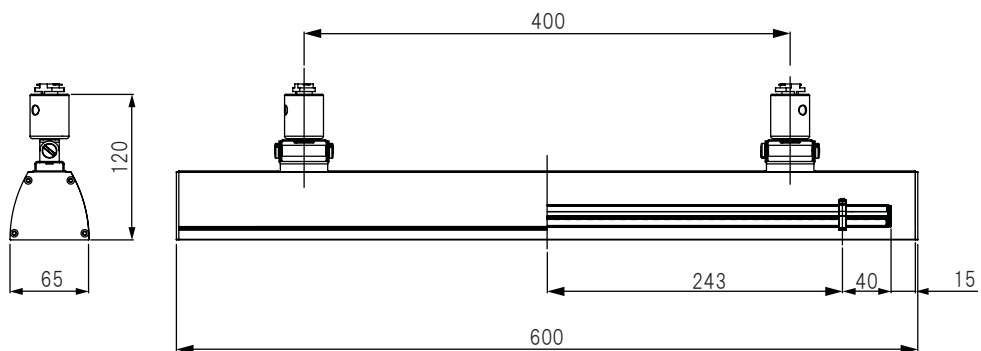

### 高光束の配線ダクト取付型ベース照明

リビアーノは、様々な用途でフレキシブルに使える人気の配線ダクト取付型ベース照明です。空間に高照度の明るさが欲しいときベース照明として活躍するのは勿論のこと、広範囲に調整できる首振り機能を用いればウォールウォッシャーとしてもご使用いただけます。

600タイプ ¥19,800

型番	本体色	色温度	入力電圧	消費電力	演色性	全光束	本体	重量
TFL-8451B-30	黒	3000K	100V	21W	Ra84	2050Lm	アルミ・樹脂	850g
TFL-8451W-30	白				Ra84	2174Lm		
TFL-8451B-40	黒	4000K			Ra84	2174Lm		
TFL-8451W-40	白				Ra84	2207Lm		
TFL-8451B-50	黒	5000K			Ra84	2207Lm		
TFL-8451W-50	白				Ra84	2207Lm		