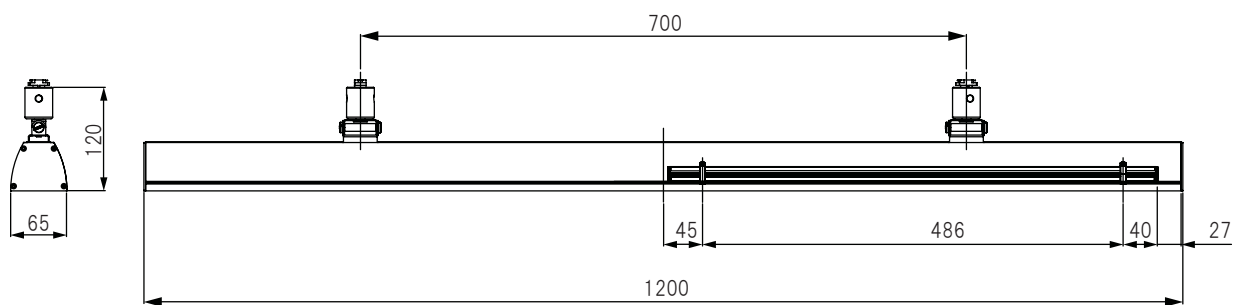

### 高光束の配線ダクト取付型ベース照明

リビアーノは、様々な用途でフレキシブルに使える人気の配線ダクト取付型ベース照明です。空間に高照度の明るさが欲しいときベース照明として活躍するのは勿論のこと、広範囲に調整できる首振り機能を用いればウォールウォッシャーとしてもご使用いただけます。

600タイプ ¥19,800

型番	本体色	色温度	入力電圧	消費電力	演色性	全光束	本体	重量
TFL-8451B-30	黒	3000K	100V	21W	Ra84	2050Lm	アルミ・樹脂	850g
TFL-8451W-30	白				Ra84	2174Lm		
TFL-8451B-40	黒	4000K			Ra84	2174Lm		
TFL-8451W-40	白				Ra84	2207Lm		
TFL-8451B-50	黒	5000K			Ra84	2207Lm		
TFL-8451W-50	白				Ra84	2207Lm		