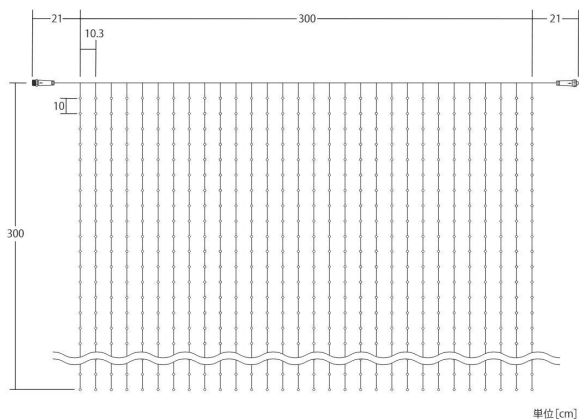

# 900球つららライトVer. II

900BALLS ICICLE LIGHT

ICICLE LIGHT

つららライト | 900球つららライト Ver. II

シャンパンゴールド  
100V311C2SG9002

ウォームホワイト  
100V311C2WW9002

ホワイト  
100V311C2W9002

## 接続部品 CONNECTING PARTS

### 900球つららライトVer. II

コード色	クリアコード
重量	約2kg
球数	900球
消費電力	53W
連結数	2連結
備考	コントローラー (別売)で点滅可能