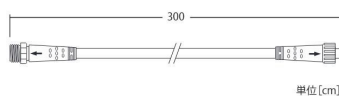

3芯延長コード Ver. II

品番	ブラックコード:1003EC2BK2 ホワイトコード:1003EC2W2