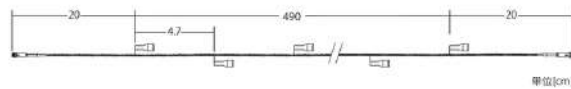

2芯寝球ストリングライト Ver. II

2PINS LAYOUT STRING LIGHT

曲面でラインが描きやすい。

2芯寝球ストリングライト Ver. II

| | |
|------|------------|
| コード色 | クリアコード |
| 重量 | 約210g |
| 球数 | 108球 |
| 消費電力 | 4.7W |
| 連結数 | 10連結 |
| 備考 | 2芯パワーコード別売 |

接続部品 CONNECTING PARTS

2芯パワーコード Ver. II

| | |
|----|--|
| 品番 | ブラックコード: 2BPPOWER-2 ホワイトコード: 2WPPOWER-2 |
|----|--|