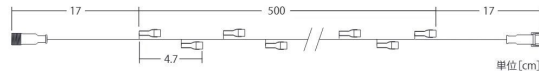

ホワイト 100V2S1C2W1082

シャンパンゴールド 100V2S1C2SG1082

## 2芯寝球ストリングライト Ver. II

2PINS LAYOUT STRING LIGHT

曲面でラインが描きやすい。