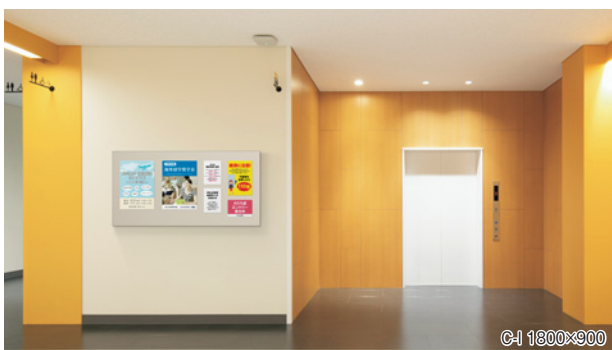

ご注意

- ●「取り付けについて」をご参照ください。⇒ P.389
- ●「ネオジム磁石の取り扱いについて」をご参照ください。⇒ P.387

C-I 1800×900

※NA(木目ナチュラル)の木目は長辺に平行です。横長の場合は横目、縦長の場合は縦目になります。 ※ボードのシート色、柄は変わる場合があります。
●表示価格は本体のみの価格です。(ソフト、文字デザイン、製作、取り付けは含まれません。) ソフトは参考イメージです、実在のものとは関係ありません。