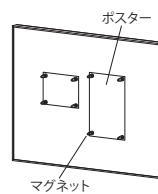

C-GY (シルバー/ボードライトグレー)

C-P (シルバー/ボードピンク)

C-GR (シルバー/ボードグリーン)

C-HO (シルバー/ボード北欧柄)

C-NA (シルバー/ボード木目ナチュラル)

注文品番			本体価格 (税込価格)	外寸法 W×H×D(mm)	有効画面寸法 (mm)	重量 (kg)	
品番	カラー	サイズ					
694	C-	I	1800×900	¥55,600 (¥61,160)	1800×900×13.5	1795× 895	6.7
		BE	1500×900	¥52,800 (¥58,080)	1500×900×13.5	1495× 895	5.6
		GY	1200×900	¥44,800 (¥49,280)	1200×900×13.5	1195× 895	4.5
		P	900×600	¥29,800 (¥32,780)	900×600×13.5	895× 595	2.5
		GR	600×450	¥23,900 (¥26,290)	600×450×13.5	595× 445	1.4
		HO					
		NA					

※カラーはフレームと面板を組み合わせたものになります。合わせてご指示ください。例) C-I、C-NA等。

本体フレームに面板を両面テープ止め

コーナー部

裏面コーナー部

**特注サイズ**  
できます

最大サイズ:  
外寸法 W1800×H900  
タテ設置の場合  
W900×H1200  
最小サイズ:  
外寸法 W450×H450  
※NA(木目ナチュラル)の木目について(下記参照)

## 仕様

フレーム: アルミ押出材 アルマイト仕上  
面 板: 3mmスチールボード  
(アイボリー・ベージュ・ライトグレー・ピンク・グリーン・北欧柄)  
布目シート貼り  
(木目ナチュラル)木目シート貼り  
付属部品: 直付け用ビス  
マグネット(M-5010)8ヶ付き

スペック図面 ⇒ P.371

**オプション** 詳細 ⇒ P.401

**マグネットバー白2本組**  
¥1,600(税込¥1,760)  
£300マグネットバー2本入

**セット方法**

ポスターをマグネットで貼り付けます。

**ご注意**

- 「取り付けについて」をご参照ください。⇒ P.389
- 「ネオジム磁石の取り扱いについて」をご参照ください。⇒ P.387

C-I 1800×900

※NA(木目ナチュラル)の木目は長辺に平行です。横長の場合は横目、縦長の場合は縦目になります。 ※ボードのシート色、柄は変わる場合があります。  
●表示価格は本体のみの価格です。(ソフト、文字デザイン、製作、取り付けは含まれません。) ソフトは参考イメージです、実在のものとは関係ありません。