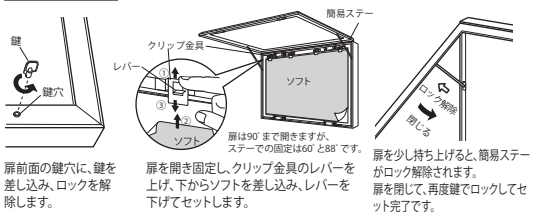

※=木枠梱包となります。

屋外用、厚さ49mmのLED内照パネル。
簡易な手動ステーパー付き。クリップ金具は押しはさむタイプ、鍵が標準で付きます。
案内サイン、メニュー、看板用途にお使いいただけます。

規格サイズのみ
となります

仕様

フレーム：アルミ押出材 (ステン)アルマイト仕上
(ブラック)ツヤ無しアルマイト仕上
光源：LED
電源：AC100V (50HZ/60HZ共用)
電源内蔵式
照度：4000lx
付属部品：直付け用ビス
簡易ステーパー付き
S=1/4
62 7.5 49
仕様図面 → P.380

セット方法

ご注意 電気器具商品について

- ご購入、図面指定に際しては、→ P.388・389を必ずお読みください。
- ご使用の際は、取り付け工事、コードとスイッチが付いておりませんので電源配線工事、アース工事が必要です。専門業者にご依頼ください。一次側電源およびアース工事は電気工事が行ってください。

ご注意

- 器具を埋め込みにて設置する場合は、壁面とフレームをコーキングで接着することは避け、器具の周囲、裏面に必ず空気の流れできる放熱空間を設けてください。埋め込みについては、P.398をご参照ください。
- 屋外防水コーキング処理済です。
- 太陽の熱でアクリルが少し膨張する場合があります。
- 結露が発生する場合がございます。ソフトは耐水性のものをご使用ください。
- 出力プリントはラミネート加工してお使いください。
- 出力プリントを直接貼り込む場合、乳半アクリルが変形することがあります。