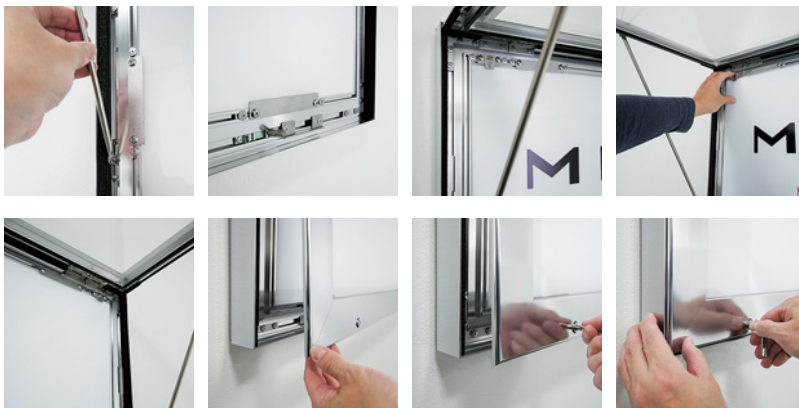

LED内照パネル FE9925

屋外

電飾

LEDについて
→ P.107-391

規格

- 屋外用、明るくきれいなバックライト式。鍵付き(標準)。
- 埋め込み・接続設置可能な内扉構造。
- クリップ金具でポスターのセット・交換ラクラク。

LED 高照度4000lx 屋外はね上げ式										
注文品番			本体価格 (税込価格)	用紙寸法 w×h(mm)	外寸法 W×H×D(mm)	有効画面寸法 (mm)	重量 (kg)	消費電力		
品番	カラー	サイズ								
FE9925	S K	B0ヨコ	¥686,800 (¥755,480)	B0ヨコ(1456×1030)	1565×1139×49	1441×1015	39.3	88W		

※=木枠梱包となります。

屋外用、厚さ49mmのLED内照パネル。
簡易な手動ステーパー付き。クリップ金具は押しはさむタイプ、鍵が標準で付きます。
案内サイン、メニュー、看板用途にお使いいただけます。

規格サイズのみ
となります

仕様

フレーム：アルミ押出材 (ステン)アルマイト仕上
(ブラック)ツヤ無しアルマイト仕上
光源：LED
電源：AC100V (50HZ/60HZ共用)
電源内蔵式
照度：4000lx
付属部品：直付け用ビス
簡易ステーパー付き
S=1/4
62 7.5 49
仕様図面 → P.380

ポスターパネル

掲示板壁面サイン

内照パネル

パネル用スタンド

ポスタースタンド

フロアスタンド

サインスタンド

スタンド看板

パーテーション

パンフレットスタンド

壁面自立看板

ディスプレイ用品