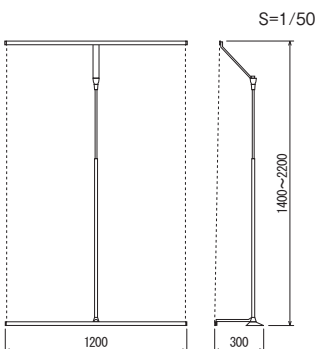

バナースタンド 869Z

▼設置方法

屋内

規格

- バナースタンドの中でも最大クラスのW1200対応。
- 軽量で組み立てやすいシンプル構造、専用バッグ付属で、持ち運びが便利。
- オプションの連結金具で複数台連結させて使用できます。

バナー用紙寸法1200×2200

収納サイズ:
1365×175mm

裏面

注文品番 品番	本体価格 (税込価格)	適応スクリーンサイズ W×H(mm)	重量 (kg)
869Z	¥19,000 (¥20,900)	1200×1400~2200	2.4

規格サイズのみ
となります

仕様

本体：アルミ&樹脂
ウエイト：錳物
収納バック付き

ご注意

- 「取り扱い上のご注意」をご参照ください。 → P.386
- 風のある場所での使用を避けてください。
- 商品にスクリーン用紙は含まれておりません。
- スクリーン用紙は上下部に巻込みしるが必要です。
- スクリーン用紙にターボリン等の重い素材を使用すると、前傾し転倒する場合がございます。合成紙(ユボ紙)、PET等の軽量素材をご使用ください。重い素材をご使用の際は、別途ウエイト等を設置してください。

バナー用紙寸法1200×2200

ポスターパネル

掲示板壁面サイン

内照パネル

パネル用スタンド

ポスタースタンド

フロアスタンド

サインスタンド