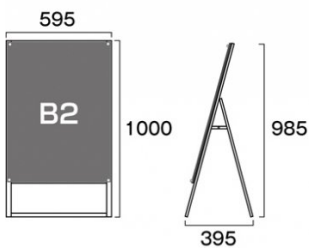

商品名

ブラックポスター用スタンド看板 B2片面ブラック

型番

BPSSK-B2KB

アクリルと化粧ビスでポスターを挟み込んで展示する高級感あるスタンド看板

製品仕様

フレーム=アルミ押し出し材/アルマイト仕上(ブラック)
面板=アルミ複合板(黒)3mm厚+アクリル板透明2mm
化粧ビス=アルミ/アルマイト仕上
ポスターサイズ=B2(W515mm×H728mm)
面板サイズ=W585mm×H798mm
重量=6.3kg
対応ウエイトアーム=SKW-A 屋内・屋外可(ポスターには耐水加工が必要です)

[参考写真]

担当者：