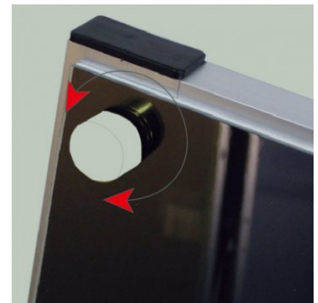

商品名

ブラックポスター用スタンド看板 B2片面ブラック

型番

BPSSK-B2KB

アクリルと化粧ビスでポスターを挟み込んで展示する高級感あるスタンド看板

製品仕様

フレーム=アルミ押し出し材/アルマイト仕上(ブラック)
面板=アルミ複合板(黒)3mm厚+アクリル板透明2mm
化粧ビス=アルミ/アルマイト仕上
ポスターサイズ=B2(W515mm×H728mm)
面板サイズ=W585mm×H798mm
重量=6.3kg
対応ウエイトアーム=SKW-A 屋内・屋外可(ポスターには耐水加工が必要です)

[参考写真]

担当者：