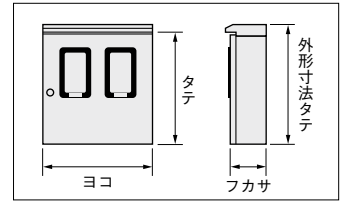

OM-B 引込計器盤キャビネット (水切、防塵・防水パッキン付)

電力量計収納用の屋根付屋外用キャビネット！ 水切、防塵・防水パッキン付！

- 各電力管区に対応した電力量計収納用キャビネットです。
- 接地端子は公共建築工事標準仕様を採用しています。
- 検針窓はオリーブ色でネームシールを付属しています。

塗 装 色	ライトベージュ塗装(5Y7/1) LB色(日塗工 F25-70B)	クリーム塗装(2.5Y9/1) クリーム色(日塗工 F22-90B)
材 質	鉄	
取付基板	木製基板(25mm)	
キャビネット板厚	扉1.6mm ポデー1.6mm	
ハ ン ド ル	封印付キーハンドル(H-26N)	ハンドル(H-28)
扉 形 式	片扉	

- 関連商品**
- SOM-B** ステンレス引込計器盤キャビネット (309頁)
 - FBA-MB** FRP樹脂製引込計器盤ボックス (369頁)

全電力管内向 (東京電力・中部電力・その他の強化耐候型電力量計使用地域を除く)
東京電力管内向 (強化耐候型電力量計用)
中部電力管内向
 その他の強化耐候型電力量計使用地域

それぞれに取付スペースの内容が表記してあります。

屋外用 IP44

ライトベージュ塗装
LB色(5Y7/1)
日塗工F25-70B