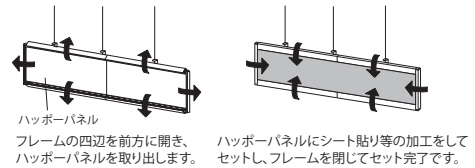

ワイヤーフックで吊り下げることができます

フレーム開閉式

裏側

特注サイズ
できます

最大サイズ:
外寸法 W3616×H647
最小サイズ:
外寸法 W600×H300

仕様

フレーム:アルミ押出材 アルマイト仕上
面 板:5mmハッポースチロール
吊り金具付き
付属部品:(連結式の場合)連結金具 L型金具 吊り金具 ビス

スペック図面 → P.382

セット方法

ハッポーパーネル

フレームの四辺を前方に開き、ハッポーパーネルを取り出します。

ハッポーパーネルにシート貼り等の加工をしてセットし、フレームを閉じてセット完了です。

ご注意

- 吊り下げ用ワイヤーは別途ご用意ください。 → P.358
- 長さ1800mmを超えるサイズは基本的に連結式となります。一枚物をご希望の場合はご指示ください。
- 面板は5mmハッポースチロールとなります。(透明板は付きません。)