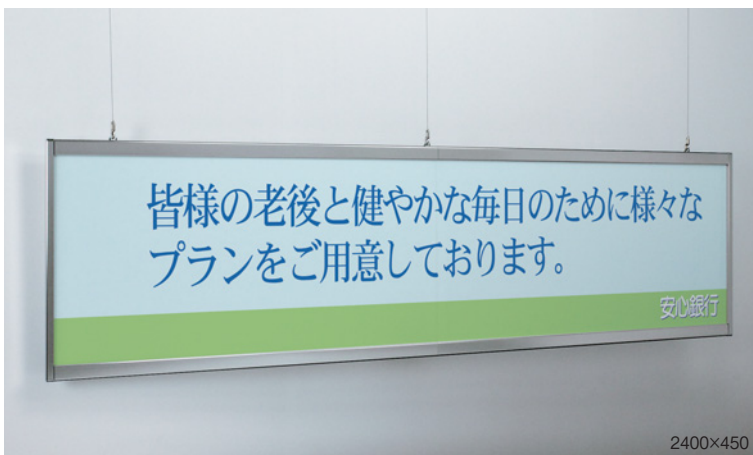

セット方法

ハッポーパーネル

フレームの四辺を前方に開き、ハッポーパーネルを取り出します。

ハッポーパーネルにシート貼り等の加工をしてセットし、フレームを閉じてセット完了です。

ご注意

- 吊り下げ用ワイヤーは別途ご用意ください。 → P.358
- 長さ1800mmを超えるサイズは基本的に連結式となります。一枚物をご希望の場合はご指示ください。
- 面板は5mmハッポースチロールとなります。(透明板は付きません。)