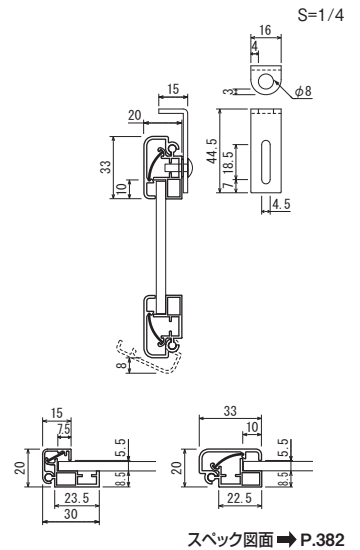

横断幕

835

吊り下げ商品です。

吊り下げ商品について → P.392
ワイヤーフック → P.358

受注生産品
オーダー規格

- 上下のオープンフレームで掲示物の交換ラクラク。
- ホテルや銀行、セミナー施設等におすすめ。

注文品番			本体価格 (税込価格)	用紙寸法 w(mm)	外寸法 W×H×D(mm)	有効画面寸法 (mm)	重量 (kg)
品番	カラー	サイズ					
835	S	3600×600	¥96,400 (¥106,040)	3600×600	3616×647×20	3586×581	7.1
		3600×450	¥93,000 (¥102,300)	3600×450	3616×497×20	3586×431	6.5
		2400×600	¥68,900 (¥ 75,790)	2400×600	2416×647×20	2386×581	5.0
		2400×450	¥65,400 (¥ 71,940)	2400×450	2416×497×20	2386×431	4.6
		1800×600	¥46,000 (¥ 50,600)	1800×600	1816×647×20	1786×581	3.3
		1800×450	¥43,100 (¥ 47,410)	1800×450	1816×497×20	1786×431	3.0

ワイヤーフックで吊り下げることができます

フレーム開閉式

裏側

特注サイズ
できます

最大サイズ:
外寸法 W3616×H647
最小サイズ:
外寸法 W600×H300

仕様

フレーム:アルミ押出材 アルマイト仕上
面 板:5mmハッポースチロール
吊り金具付き
付属部品:(連結式の場合)連結金具 L型金具 吊り金具 ビス

スペック図面 → P.382

セット方法

ハッポーパーネル

フレームの四辺を前方に開き、ハッポーパーネルを取り出します。

ハッポーパーネルにシート貼り等の加工をしてセットし、フレームを閉じてセット完了です。

ご注意

- 吊り下げ用ワイヤーは別途ご用意ください。 → P.358
- 長さ1800mmを超えるサイズは基本的に連結式となります。一枚物をご希望の場合はご指示ください。
- 面板は5mmハッポースチロールとなります。(透明板は付きません。)

2400×450