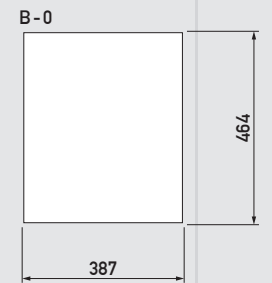

POP SIGN SERIES

BARRIER POP SIGN

ALL PLASTICS STAND SIGN

様々な場所に置ける
コンパクトサイズ!

バリアポップサイン®

商品コード	G-5070-Y/G (色 イエロー/グレー)
サイズ	W450 × H680 × D280 mm
重量	3kg (水満量時30kg)
材質	本体_ポリエチレン樹脂 面板_PET (割れにくい樹脂)
耐風速	水満了時:25m/s 砂満了時:30m/s

「BPS」は株式会社GXコーポレーションの登録商標です。
「バリアポップサイン」は株式会社GXコーポレーションの登録商標です。

SPEC.

▶ 白無地面板 ※面板材質:PET (1.5t)

※面板は差替えができます

▶ レギュラー面板

※レギュラー面板はシルク印刷(裏印刷)となっております。

▶ 名入れ加工

レギュラー面板には店舗名などの文字を
カッティングで入れることができます。