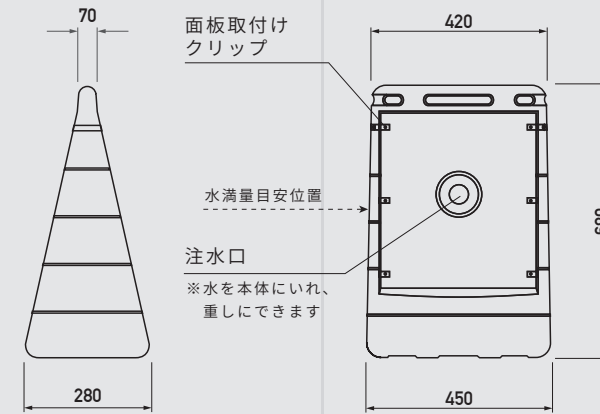

POP SIGN SERIES

BARRIER POP SIGN

ALL PLASTICS STAND SIGN

様々な場所に置ける
コンパクトサイズ!

バリアポップサイン®

商品コード	G-5070-Y/G (色 イエロー/グレー)
サイズ	W450 × H680 × D280 mm
重量	3kg (水満量時30kg)
材質	本体_ポリエチレン樹脂 面板_PET (割れにくい樹脂)
耐風速	水満了時:25m/s 砂満了時:30m/s

「BPS」は株式会社GXコーポレーションの登録商標です。
「バリアポップサイン」は株式会社GXコーポレーションの登録商標です。

SPEC.

▶ 白無地面板 ※面板材質:PET (1.5t)

※面板は差替えができます

▶ レギュラー面板

※レギュラー面板はシルク印刷(裏印刷)となっております。

▶ 名入れ加工

レギュラー面板には店舗名などの文字を
カッティングで入れることができます。