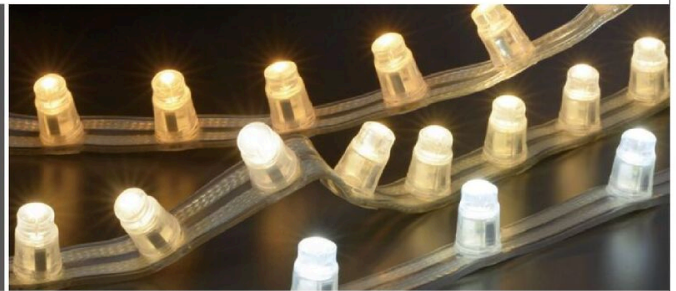

TAPELIGHT

トキレッズ標準

屋外用 / 屋内用

定格電圧=DC8V
消費電力=0.1W/灯
製品重量=100g/m
主素材=本体:PC、軟質PVC
発光部:EP
ラバーキャップ:シリコンゴム
リード線=1.25mm²×2 0.5m付
付属品=予備エンドキャップ
調光方式=PWM
透明ラバーキャップ装着済み(屋外用のみ)

常点タイプ 豊富な光源色で、ライン照明や装飾照明に最適

屋外用 品番

LS□-□□□-□□-WP

※屋内用テープライトのコード色はクリアになります。

TAPELIGHT

トキレッズUB

屋外用 / 屋内用

定格電圧=DC8V
消費電力=0.4W/灯
製品重量=100g/m
主素材=本体:PC、軟質PVC
発光部:EP
ラバーキャップ:シリコンゴム
リード線=1.25mm²×2 0.5m付
付属品=予備エンドキャップ
調光方式=PWM
透明ラバーキャップ装着済み(屋外用のみ)

常点タイプ 標準仕様の3倍の明るさで、間接照明としても活躍