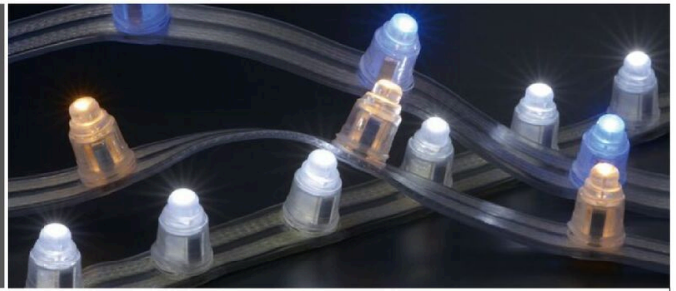

TAPELIGHT

トキレッズ標準

屋外用 / 屋内用

定格電圧=DC8V
消費電力=0.1W/灯
製品重量=100g/m
主素材=本体:PC、軟質PVC
発光部:EP
ラバーキャップ:シリコンゴム
リード線=1.25mm²×2 0.5m付
付属品=予備エンドキャップ
調光方式=PWM
透明ラバーキャップ装着済み(屋外用のみ)

常点タイプ 豊富な光源色で、ライン照明や装飾照明に最適

屋外用 品番

LS□-□□□-□□-WP

※屋内用テープライトのコード色はクリアになります。

TAPELIGHT

トキレッズUB

屋外用 / 屋内用

定格電圧=DC8V
消費電力=0.4W/灯
製品重量=100g/m
主素材=本体:PC、軟質PVC
発光部:EP
ラバーキャップ:シリコンゴム
リード線=1.25mm²×2 0.5m付
付属品=予備エンドキャップ
調光方式=PWM
透明ラバーキャップ装着済み(屋外用のみ)

常点タイプ 標準仕様の3倍の明るさで、間接照明としても活躍