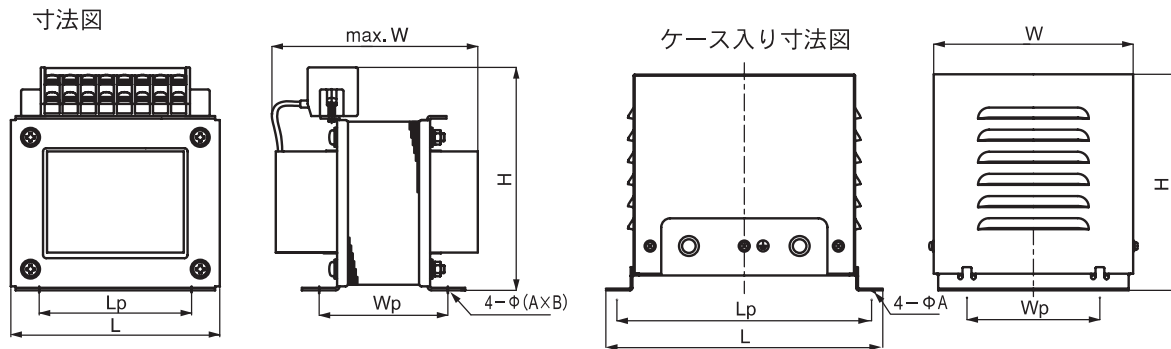

DVSC-AE

200V ⇒ 100V

30~5kVA

端子台 絶縁種別 B種 静電シールド ケース入りあり

絶縁種別	B種 (130℃)
周波数	50/60Hz
一次電圧	220-200-180V
二次電圧	110-100V
適合規格	JEM1333

外形寸法

保護構造: IP20
ケース色: ライトグレー (マンセル: N-7)

■盤内型

容量 (VA)	二次電流 (A)	タイプ名	標準価格 (税別)	外形寸法と取付寸法 (mm)						端子ねじ	概略質量 (kg)
				L	W	H	Lp	Wp	φA×B		
30	0.3	DVSC 30 AE21	¥5,140	88	82	98	58	60	4.5×10	M3	1.2
50	0.5	DVSC 50 AE21	¥5,400	88	86	98	58	65	4.5×10	M3	1.3
75	0.75	DVSC 75 AE21	¥6,220	88	91	98	58	75	4.5×10	M3	1.8
100	1	DVSC 100 AE21	¥7,020	89	86	103	71	65	4.5×10	M3	2.2
150	1.5	DVSC 150 AE21	¥8,380	89	92	103	71	70	4.5×10	M3	2.5
200	2	DVSC 200 AE21	¥9,180	101	102	112	62	74	5.5×10	M3	3.5
300	3	DVSC 300 AE21	¥12,500	117	115	122	81	76	7×14	M3	4.8
500	5	DVSC 500 AE21	¥17,700	133	131	142	97	82	7×14	M4	7.3
750	7.5	DVSC 750 AE21	¥23,200	152	135	156	113	94	7×14	M4	9.6
1k	10	DVSC 1000 AE21	¥26,400	159	152	163	110	101	7×14	M4	10.3
1.5k	15	DVSC 1500 AE21	¥35,600	177	165	182	120	118	8×16	M4	14.9
2k	20	DVSC 2000 AE21	¥47,400	177	190	190	120	145	8×16	M5	20.0
3k	30	DVSC 3000 AE21	¥71,100	177	215	190	120	172	8×16	M5	24.7
4k	40	DVSC 4000 AE21	¥95,300	230	230	291	180	165	10×25	M5	42.0
5k	50	DVSC 5000 AE21	¥119,000	230	257	291	180	190	10×25	M5	48.0