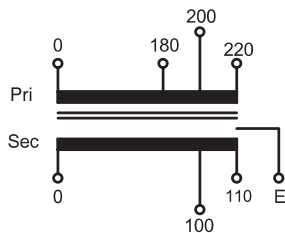

DVSC-AE

200V ⇒ 100V

30~5kVA

端子台 絶縁種別 B種 静電シールド ケース入りあり

絶縁種別	B種 (130℃)
周波数	50/60Hz
一次電圧	220-200-180V
二次電圧	110-100V
適合規格	JEM1333

外形寸法

保護構造: IP20
ケース色: ライトグレー (マンセル: N-7)

■盤内型

容量 (VA)	二次電流 (A)	タイプ名	標準価格 (税別)	外形寸法と取付寸法 (mm)						端子ねじ	概略質量 (kg)
				L	W	H	Lp	Wp	φA×B		
30	0.3	DVSC 30 AE21	¥5,140	88	82	98	58	60	4.5×10	M3	1.2
50	0.5	DVSC 50 AE21	¥5,400	88	86	98	58	65	4.5×10	M3	1.3
75	0.75	DVSC 75 AE21	¥6,220	88	91	98	58	75	4.5×10	M3	1.8
100	1	DVSC 100 AE21	¥7,020	89	86	103	71	65	4.5×10	M3	2.2
150	1.5	DVSC 150 AE21	¥8,380	89	92	103	71	70	4.5×10	M3	2.5
200	2	DVSC 200 AE21	¥9,180	101	102	112	62	74	5.5×10	M3	3.5
300	3	DVSC 300 AE21	¥12,500	117	115	122	81	76	7×14	M3	4.8
500	5	DVSC 500 AE21	¥17,700	133	131	142	97	82	7×14	M4	7.3
750	7.5	DVSC 750 AE21	¥23,200	152	135	156	113	94	7×14	M4	9.6
1k	10	DVSC 1000 AE21	¥26,400	159	152	163	110	101	7×14	M4	10.3
1.5k	15	DVSC 1500 AE21	¥35,600	177	165	182	120	118	8×16	M4	14.9
2k	20	DVSC 2000 AE21	¥47,400	177	190	190	120	145	8×16	M5	20.0
3k	30	DVSC 3000 AE21	¥71,100	177	215	190	120	172	8×16	M5	24.7
4k	40	DVSC 4000 AE21	¥95,300	230	230	291	180	165	10×25	M5	42.0
5k	50	DVSC 5000 AE21	¥119,000	230	257	291	180	190	10×25	M5	48.0