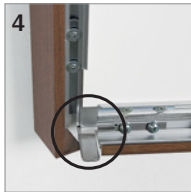

本物感のある木目の質感

幅広でフラットなフレーム、木目の質感が、本物に近く自然な仕上がりになります。木の質感を活かしたい場所に合います。

オプション

簡易開き防止金具付き仕様

順番通りに開かないとロック金具が引っかかってフレームを開くことができない仕組み。

詳細⇒P.400

鍵を使わず、いたずら防止できる簡易なロック機構です。

1 フレーム側面に穴のある辺を上にして取り付けます。

2 上フレームをまず開きます。

3 サイドフレームを開きます。(左右どちらからでも可)

4 下フレームを開きます。

鍵を付けなくてもいたずら防止できるので、管理手間が軽減されます。

駅の構内やエレベーター内、公共空間にもおすすめです。

K A1タテ/MS165 K/K B2タテ/345 K B3

BR B2タテ/MS162 SP/2607 NA A4ヨコ 4枚

NA B2タテ/2833 S-K A3