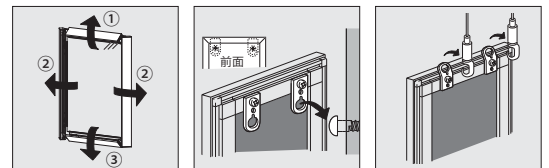

特注サイズ できます

最大サイズ:
外寸法 1510×1100
最小サイズ:
外寸法 270×270

仕様

フレーム: アルミ押出材 (ステン)アルマイト仕上
(ホワイト)ツヤ有りアルマイト仕上
(木目アイボリー・木目ナチュラル・木目キャメル・
木目ブラウン・木目ブラック)木目シート貼り仕上
面 板: 1.5mm透明アクリル / 3mmMDFボード
(B0のみ2mm透明アクリル / 3mmベニヤ)
付属部品: 直付け用ビス・
吊り金具・吊りひも・吊り金具用ビス (B0・A0には付きません)

S=1/4

スペック図面 → P.367

伝統的な井桁(いげた)デザイン。
古くから商家ののれんなどに使われてきた井桁は商売繁盛の象徴的なデザインの一つです。
現代的な空間にも合うようにシンプルにデザインしました。
木目の質感を活かし、カラーバリエーションも7色あり場に合わせて使いやすくなっています。

オプション 詳細 → P.400・392

簡易開き防止金具付き仕様
¥3,100(税込¥3,410)
いたずら防止用のロック機構。
①②③の順番にフレームを開かないと開くことができない仕組みになっています。
(②は左右どちらでも可)

引掛け吊り金具
2ヶ…¥600(税込¥660)

垂直吊り金具
2ヶ…¥600(税込¥660)
※ワイヤー吊りは別途ご用意ください。
※吊り下げ式でご使用の場合は、B0・A0には対応しておりません。
(B1以下でお願いします。)

セット方法

フレームの四辺を前方に開き、透明板をはずします。
ポスターと透明板を、フレームにセットします。
フレームを閉じてセット完了です。

ご注意

●「取り付けについて」をご参照ください。 → P.389

本物感のある木目の質感

幅広でフラットなフレーム、木目の質感が、本物に近く自然な仕上がりになります。木の質感を活かしたい場所に合います。

オプション

簡易開き防止金具付き仕様

順番通りに開かないとロック金具が引っかかってフレームを開くことができない仕組み。

詳細⇒P.400

鍵を使わず、いたずら防止できる簡易なロック機構です。

1 フレーム側面に穴のある辺を上にして取り付けます。