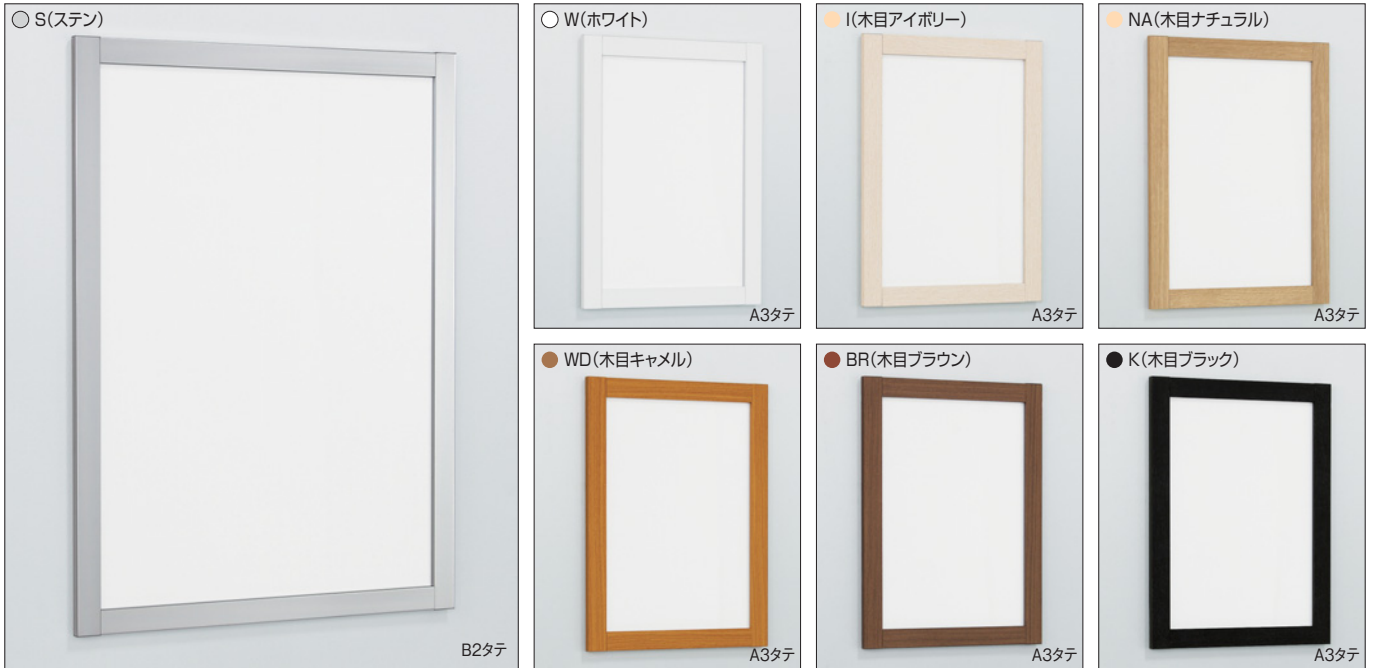

ポスターパネル 346

メンテナンスについて
→ P.390

規格

- 伝統的な井桁(いげた)スタイル 幅33mmタイプ。
- 本物感ある木目(5色)を含む、計7色のバリエーションで、幅広いシーンにマッチ。
- 簡易開き防止金具付き仕様(オプション)でイタズラ防止対策が可能です。

注文品番			本体価格 (税込価格)	用紙寸法 (mm)	外寸法 W×H×D (mm)	有効画面寸法 (mm)	重量 (kg)	
品番	カラー	サイズ						
346	S W I NA WD BR K	B0ヨコ	¥46,400 (¥51,040)	B0(1456×1030)	1507×1081×21	1441×1015	9.4	
		B1タテ	¥23,700 (¥26,070)	B1(728×1030)	779×1081×21	713×1015	5.3	
		B2タテ	¥17,500 (¥19,250)	B2(515× 728)	566× 779×21	500× 713	3.1	
			B3タテ	¥13,200 (¥14,520)	B3(364× 515)	415× 566×21	349× 500	1.9
			A0ヨコ	¥28,200 (¥31,020)	A0(1189× 841)	1240× 892×21	1174× 826	6.7
			A1タテ	¥20,000 (¥22,000)	A1(594× 841)	645× 892×21	579× 826	3.9
			A2タテ	¥14,800 (¥16,280)	A2(420× 594)	471× 645×21	405× 579	2.3
		A3タテ	¥11,200 (¥12,320)	A3(297× 420)	348× 471×21	282× 405	1.4	

特注サイズ できます

最大サイズ:
外寸法 1510×1100
最小サイズ:
外寸法 270×270

仕様

フレーム: アルミ押出材 (ステン)アルマイト仕上
(ホワイト)ツヤ有りアルマイト仕上
(木目アイボリー・木目ナチュラル・木目キャメル・
木目ブラウン・木目ブラック)木目シート貼り仕上
面 板: 1.5mm透明アクリル / 3mmMDFボード
(B0のみ2mm透明アクリル / 3mmベニヤ)
付属部品: 直付け用ビス・
吊り金具・吊りひも・吊り金具用ビス (B0・A0には付きません)

S=1/4

スペック図面 → P.367

伝統的な井桁(いげた)デザイン。
古くから商家ののれんなどに使われてきた井桁は商売繁盛の象徴的なデザインの一つです。
現代的な空間にも合うようにシンプルにデザインしました。
木目の質感を活かし、カラーバリエーションも7色あり場に合わせて使いやすくなっています。

オプション 詳細 → P.400・392

簡易開き防止金具付き仕様
¥3,100(税込¥3,410)
いたずら防止用のロック機構。
①②③の順番にフレームを開かないと開くことができない仕組みになっています。
(②は左右どちらでも可)

本物感のある木目の質感

幅広でフラットなフレーム、木目の質感が、本物に近く自然な仕上がりになります。木の質感を活かしたい場所に合います。

オプション

簡易開き防止金具付き仕様

順番通りに開かないとロック金具が引っかかってフレームを開くことができない仕組み。

詳細⇒P.400

鍵を使わず、いたずら防止できる簡易なロック機構です。

1 フレーム側面に穴のある辺を上にして取り付けます。