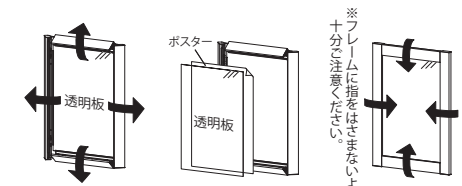

特注サイズ できます

最大サイズ:
外寸法 1510×1100
最小サイズ:
外寸法 270×270

仕様

フレーム: アルミ押出材 (ステン)アルマイト仕上
(ホワイト)ツヤ有りアルマイト仕上
(木目アイボリー・木目ナチュラル・木目キャメル・
木目ブラウン・木目ブラック)木目シート貼り仕上
面 板: 1.5mm透明アクリル / 3mmMDFボード
(B0のみ2mm透明アクリル / 3mmベニヤ)
付属部品: 直付け用ビス・
吊り金具・吊りひも・吊り金具用ビス (B0・A0には付きません)

S=1/4

スペック図面 → P.367

伝統的な井桁(いげた)デザイン。
古くから商家ののれんなどに使われてきた井桁は商売繁盛の象徴的なデザインの一つです。
現代的な空間にも合うようにシンプルにデザインしました。
木目の質感を活かし、カラーバリエーションも7色あり場に合わせて使いやすくなっています。

オプション 詳細 → P.400・392

簡易開き防止金具付き仕様
¥3,100(税込¥3,410)
いたずら防止用のロック機構。
①②③の順番にフレームを開かないと開くことができない仕組みになっています。
(②は左右どちらでも可)

引掛け吊り金具
2ヶ…¥600(税込¥660)

垂直吊り金具
2ヶ…¥600(税込¥660)
※ワイヤー吊りは別途ご用意ください。
※吊り下げ式でご使用の場合は、B0・A0には対応しておりません。
(B1以下でお願いします。)

セット方法

フレームの四辺を前方に開き、透明板をはずします。
ポスターと透明板を、フレームにセットします。
フレームを閉じてセット完了です。

ご注意

●「取り付けについて」をご参照ください。 → P.389

本物感のある木目の質感

幅広でフラットなフレーム、木目の質感が、本物に近く自然な仕上がりになります。木の質感を活かしたい場所に合います。

オプション

簡易開き防止金具付き仕様

順番通りに開かないとロック金具が引っかかってフレームを開くことができない仕組み。

詳細⇒P.400

鍵を使わず、いたずら防止できる簡易なロック機構です。

1 フレーム側面に穴のある辺を上にして取り付けます。