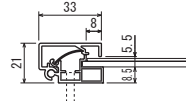

仕様

フレーム: アルミ押出材 (ステン)アルマイト仕上
(ホワイト)ツヤ有りアルマイト仕上
(木目アイボリー・木目ナチュラル・木目キャメル・
木目ブラウン・木目ブラック)木目シート貼り仕上
面 板: 1.5mm透明アクリル / 3mmMDFボード
(B0のみ2mm透明アクリル / 3mmベニヤ)
付属部品: 直付け用ビス・
吊り金具・吊りひも・吊り金具用ビス (B0・A0には付きません)

S=1/4

スペック図面 → P.367