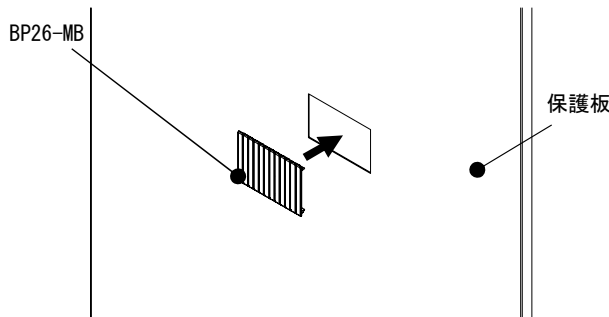

■取付方法

- ・保護板開口幅寸法55mmの箇所に保護板正面から押し込み取り付けてください。
- ・切り離し可能な構造のため、7.6mmピッチで必要サイズに合わせてカットしてご使用ください。

ご注意

保護板開口長さとはブラインド取付長さが異なる場合、ブラインドがスライドし、適切な箇所をカバーできなくなる恐れがありますのでご注意ください。

■付属品

名称	数量
取扱説明書(本紙)	1部

お問い合わせ先

ご不明な点がございましたら弊社お客様相談室にお問合わせください。