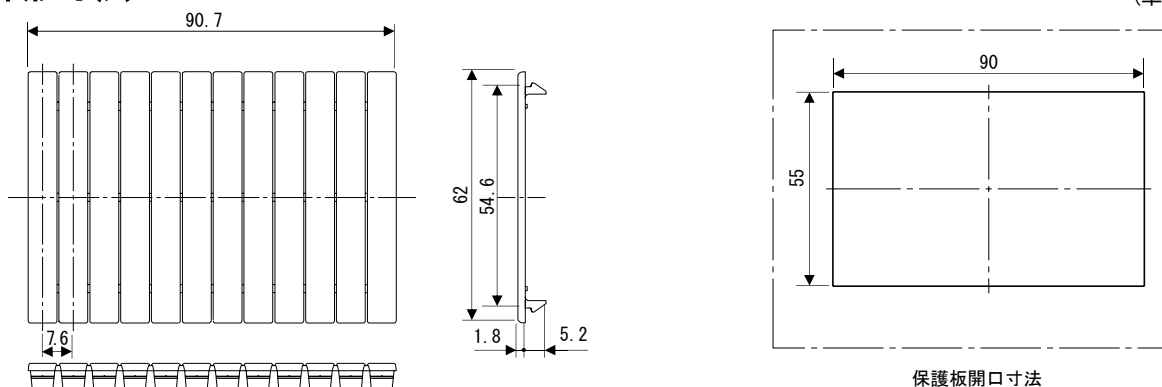

必ず守る

■施工上のご注意

注意

保護板開口寸法は、適正な寸法で加工をしてください。
不適切な開口寸法に無理にはめ込まないでください。変形・破損のおそれがあります。

■仕様

品名記号	入数	材質	取付適正板厚
BP26-MB	10コ	ABS(黒)	1.2mm

■外形寸法

(単位：mm)

■取付方法

- ・保護板開口幅寸法55mmの箇所に保護板正面から押し込み取り付けてください。
- ・切り離し可能な構造のため、7.6mmピッチで必要サイズに合わせてカットしてご使用ください。

ご注意

保護板開口長さとはブラインド取付長さが異なる場合、ブラインドがスライドし、適切な箇所をカバーできなくなる恐れがありますのでご注意ください。

■付属品

名称	数量
取扱説明書(本紙)	1部

お問い合わせ先

ご不明な点がございましたら弊社お客様相談室にお問合わせください。