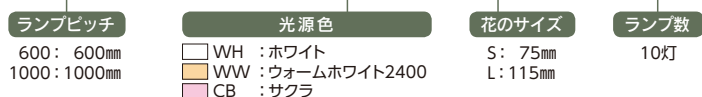

1 OPT-1000-WH-L/10