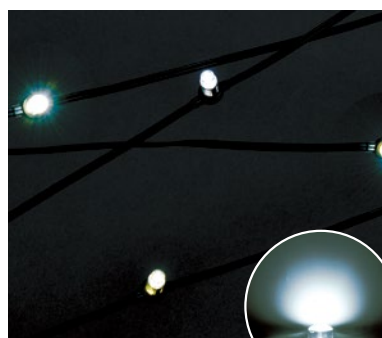

仕様

オブトブーケ

定格電圧=DC8V
消費電力=2.0W (10灯)
ランプ数=10灯付 (定尺品)
製品重量=L : 45g/灯
S : 40g/灯
製品材質=コード部 : AWG20
軟質PVC (黒)
ランプ部 : PC
導光樹脂
リード線=AWG20×2 5m付
(AWG20:0.5mm²相当)

ストロボライン

定格電圧=DC8V
消費電力=4.0W/本
ランプ数=15灯付 (定尺品)
製品重量=約330g
製品材質=コード部 : AWG18
軟質PVC (黒)
ランプ : PC
ソケット部 : PC/PA
リード線=AWG18×2 5m付
(AWG18:0.75mm²相当)

1 OPT-1000-WH-L/10

受注生産でカスタム品
を制作いたします。
お問い合わせください。

1 FLBK-600-WHST-WP/15

2

品番	価格	消費電力
OPT-600-__S/10	¥29,000	2W/本
OPT-600-__L/10	¥32,000	2W/本
OPT-1000-__S/10	¥30,000	2W/本
OPT-1000-__L/10	¥33,000	2W/本

2

品番	価格	消費電力
FLBK-600-WHST-WP/15	¥24,000	4W/本

光源色

ストロボラインの使い方

電源につなぐだけでランダムにフラッシュ点滅し、LEDスタンダードラインを使ったイルミネーションに華やかなアクセントを加えます。

明るさ、LEDスタンダードラインの20倍

瞬間発光 25 ルーメンの明るさできらめき感を演出します。
既存品の点滅演出と比べて圧倒的に華やかな印象が得られます。

ランダム点灯

ランプに内蔵された回路の機能でコントローラなしに
直流電源につなぐだけで点滅します。
LED スタンダードラインと組み合わせてご使用ください。

ランダム点灯イメージ