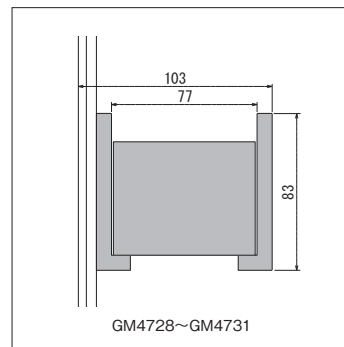

接続ポット

ポットを接続して使うポールタイプ。
タテの接続で表情豊かな面白い演出ができます。

ポット(76) 詳細→P.305

注文品番	価格(税別)	ポット外寸法 w×h×d (mm)	外寸法 W×H×D (mm)	重量 (kg)
GM4728	¥29,700	168× 904×103	280× 980×250	1.2
GM4729	¥57,900	168×1804×103	280×1880×250	2.3
GM4730	¥38,700	168× 904×103	280× 990×180	1.2
GM4731	¥75,900	168×1804×103	280×1890×180	2.3

レール：アルミ押出材ホワイト電着塗装仕上 ポット(76)
ポット：樹脂木目転写
装飾：造花
付属品：直付け用ビス・石こうボード用固定ピン・ピン押し具

GM4728