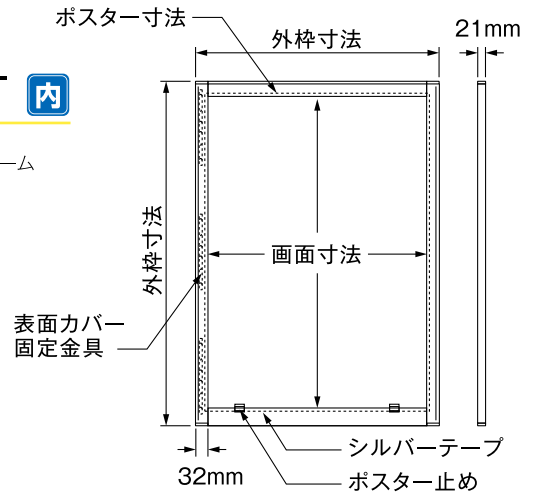

壁面のRに合わせて設置可能なフレキシブルポスターパネル。
たて型・屋内専用です。

MADE IN JAPAN
HIGH QUALITY

ハーフRパネルフリー (左右フレーム幅:32mm)

Frame Color ※左右フレーム
(素材:アルミ型材)

AG

Corner Color
(素材:ABS成型品)

S

※詳しくはP30参照

※風の強い場所には
設置しないで下さい。

【屋内用】

屋内用寸法 (厚み:21mm)

(単位:mm) (税別)

サイズ	ポスター寸法	画面寸法	外枠寸法	重量	本体価格
B1	728 × 1030	715 × 1020	779 × 1100	4.0kg	¥36,000
B2	515 × 728	502 × 719	566 × 799	2.2kg	¥25,000
A1	594 × 841	581 × 831	645 × 911	2.9kg	¥30,000

- 表面カバーは塩ビ板1.0mm、背板はアルミ板0.5mmです。
- カバー部分の上下にはシルバーテープを使用しています。(幅40mm)
- 受注生産になります。
- 全サイズ基本は1枚で1梱包になります。

特注品使用例

特注品使用例