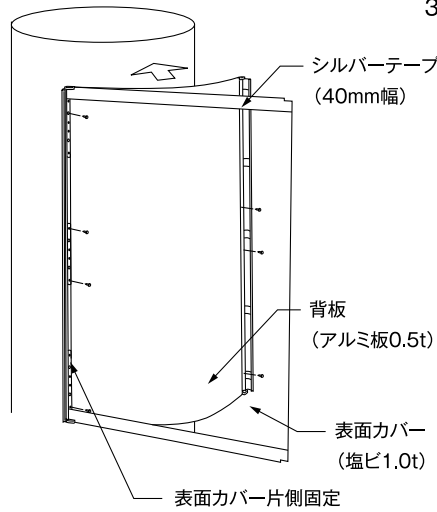

壁面のRに合わせて設置可能なフレキシブルポスターパネル。
たて型・屋内専用です。

MADE IN JAPAN
HIGH QUALITY

ハーフRパネルフリー (左右フレーム幅:32mm)

Frame Color ※左右フレーム
(素材:アルミ型材)

AG

Corner Color
(素材:ABS成型品)

S

※詳しくはP30参照

※風の強い場所には
設置しないで下さい。

【屋内用】

屋内用寸法 (厚み:21mm)

(単位:mm) (税別)

サイズ	ポスター寸法	画面寸法	外枠寸法	重量	本体価格
B1	728 × 1030	715 × 1020	779 × 1100	4.0kg	¥36,000
B2	515 × 728	502 × 719	566 × 799	2.2kg	¥25,000
A1	594 × 841	581 × 831	645 × 911	2.9kg	¥30,000

- 表面カバーは塩ビ板1.0mm、背板はアルミ板0.5mmです。
- カバー部分の上下にはシルバーテープを使用しています。(幅40mm)
- 受注生産になります。
- 全サイズ基本は1枚で1梱包になります。

特注品使用例

特注品使用例