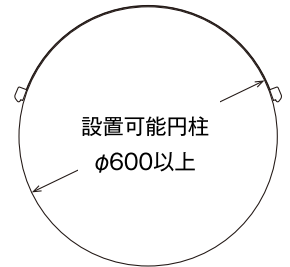

壁面のRに合わせて設置可能なフレキシブルポスターパネル。
たて型・屋内専用です。

MADE IN JAPAN
HIGH QUALITY

ハーフRパネルフリー (左右フレーム幅:32mm)

Frame Color ※左右フレーム
(素材:アルミ型材)

AG

Corner Color
(素材:ABS成型品)

S

※詳しくはP30参照

※風の強い場所には
設置しないで下さい。

【屋内用】

屋内用寸法 (厚み:21mm)

(単位:mm) (税別)

サイズ	ポスター寸法	画面寸法	外枠寸法	重量	本体価格
B1	728 × 1030	715 × 1020	779 × 1100	4.0kg	¥36,000
B2	515 × 728	502 × 719	566 × 799	2.2kg	¥25,000
A1	594 × 841	581 × 831	645 × 911	2.9kg	¥30,000