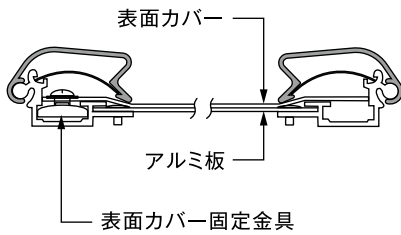

壁面のRに合わせて設置可能なフレキシブルポスターパネル。
たて型・屋内専用です。

MADE IN JAPAN
HIGH QUALITY

ハーフRパネルフリー (左右フレーム幅:32mm)

Frame Color ※左右フレーム
(素材:アルミ型材)

AG

Corner Color
(素材:ABS成型品)

S

※詳しくはP30参照

※風の強い場所には
設置しないで下さい。

【屋内用】

屋内用寸法 (厚み:21mm)

(単位:mm) (税別)

サイズ	ポスター寸法	画面寸法	外枠寸法	重量	本体価格
B1	728 × 1030	715 × 1020	779 × 1100	4.0kg	¥36,000
B2	515 × 728	502 × 719	566 × 799	2.2kg	¥25,000
A1	594 × 841	581 × 831	645 × 911	2.9kg	¥30,000

- 表面カバーは塩ビ板1.0mm、背板はアルミ板0.5mmです。
- カバー部分の上下にはシルバーテープを使用しています。(幅40mm)
- 受注生産になります。
- 全サイズ基本は1枚で1梱包になります。

特注品使用例

特注品使用例