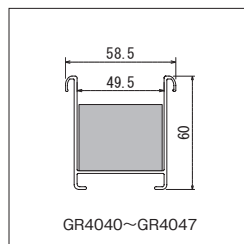

GR4043

GR4046

GR4047

アイボリーのポットにさわやかなグリーンがはえます。

ポット(70) 詳細→P.304

注文品番	価格(税別)	ポット外寸法 w×h×d (mm)	外寸法 W×H×D (mm)	重量 (kg)
GR4040	¥12,000	607×60×58.5	620×170×180	0.7
GR4041	¥17,000	908×60×58.5	920×170×180	1.0
GR4042	¥12,500	607×60×58.5	610×200×250	0.8
GR4043	¥18,000	908×60×58.5	910×200×250	1.1
GR4044	¥13,500	607×60×58.5	610×160×150	0.8
GR4045	¥17,000	908×60×58.5	910×160×150	1.0
GR4046	¥17,000	607×60×58.5	660×300×270	0.7
GR4047	¥23,000	908×60×58.5	960×300×270	1.1

本体：アルミ押出材木目シート貼り仕上・樹脂キャップ ポット(70)  
装飾：造花  
付属品：直掛け用金具

※外寸法はグリーンを含んだ総外寸法です。