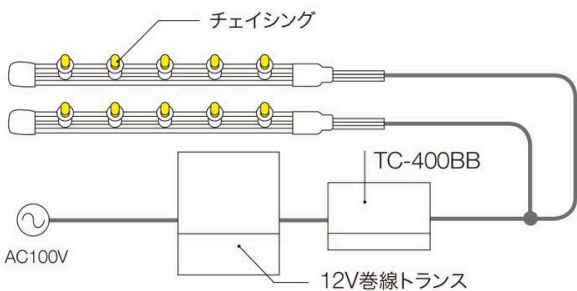

注文について

- 1 テーブライト チェイシング (ランプピッチ・光源・長さ^{*1})
- 2 電源 必須
- 3 コントローラ^{*1} 必須
- 4 取付用施工パーツ^{*2}
- 5 オプション^{*2}

これら5つの項目の選定をお願いいたします。

※1 「長さ」オーダー製品です。「器具長さ」と本数、電源 (トランス) とコントローラ (バイバルブ専用点滅器) をあわせてお求めください。
※2 取付用施工パーツ、オプションは、必要に応じて選定してください。

1 テーブライト チェイシング ▶ 左ページ品番表参照

2 電源 (屋内仕様) 必須

巻線トランス

品番	定格出力	接続可能灯数	価格
TR-1060N	AC12V 60W	400灯	¥26,500
TR-1160N	AC12V 160W	960灯※	¥58,000

※TC-400BBの接続可能灯数で制限されます。

3 コントローラ (屋内仕様) 必須

バイバルブ専用点滅器

品番	接続可能灯数	価格
TC-400BB	960灯	¥44,000

4 取付用施工パーツ (屋外製品 & 屋内製品共通)

強力両面テープ付クリアベース1.25m	CL-B-WM-1.25m	¥2,500/本

定尺品：1.25m ※モールカッター等でカット可

クリアベース専用取付ブラケット (20個入)	TP-03/20	¥1,400/セット
取付ブラケット (20個入)	TP-01/20	¥1,400/セット
強力両面テープ	WM-1220	¥10,000

※取付ブラケットは0.3～0.5m間隔でご使用ください。
※強力両面テープ (WM-1220)：20m巻12mm幅

5 オプション (屋外製品 & 屋内製品共通)

機能拡張ユニット	TCR-4CH	¥25,500
リード線延長加工※	TL3-EP	¥1,700/m

※最大5m (販売単位1m)

両端リード線装着加工	TL3-WTAN	¥2,300/セット

両側にリード線0.5mずつ装着します。

トランス収納ボックス	TR-BOX-SUS	¥72,000

※トランス専用

TLW用エンドキャップ (10個入)	TLW-ED10	¥1,200/セット

テーブライト1本につき、予備のエンドキャップ1つが、標準で同梱されます。

※交換用ランプ単品の品番については、P.301をご確認ください。
※表示価格は全て税抜価格です。

必要機器

チェイシングの点灯には『12V巻線トランス』と専用点滅器『TC-400BB』が必要です。LED用直流電源では点灯できません。

光源色 (カラーイメージ)

	WW: 2400K		BL: ブルー
	IW: 3000K		GR: グリーン
	WH: 6500K		MG: マゼンタ
			RD: レッド
			AM: アンバー

光源色・lm・演色性

WW: 3.6lm/灯 Ra=70	BL: 0.8lm/灯	RD: 0.4lm/灯
IW: 4.0lm/灯 Ra=70	GR: 3.3lm/灯	AM: 0.6lm/灯
WH: 5.2lm/灯 Ra=70	MG: 1.0lm/灯	

※掲載以外の光源色をご要望の場合はお問い合わせください。