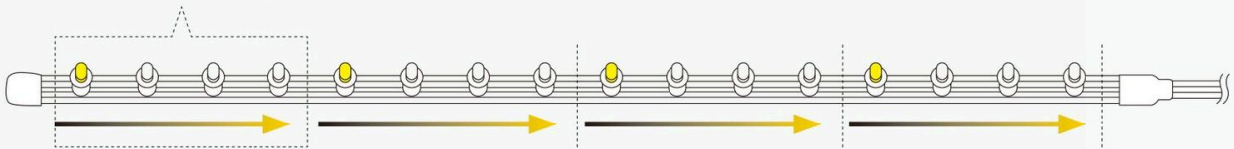

WW: 2400K BL: ブルー
IW: 3000K GR: グリーン
WH: 6500K MG: マゼンタ
RD: レッド
AM: アンバー

品番	消費電力	最大長さ	価格
TLW-50-_-	3.00W/m	12.5m	¥30,400/m
TLW-100-_-	1.50W/m	17.7m	¥16,600/m

※製作単位: 0.01m

※0.2m未満の仕様については価格が異なります。詳しくはお問い合わせください。

流れ点滅について

トキスターが考案した3線で流れ点滅を行うチェイシングは、テープライトの使い勝手そのままに、簡単に流れ点滅演出を行えます。

トキレッズ標準を装着していますから、多彩な色演出が可能です。

※トキレッズUB、キネティックは装着できません。

点滅の様子を
ご覧いただけます

チェイシングは4灯が1セットとして流れ点滅を行います。

点滅パターン

注文について