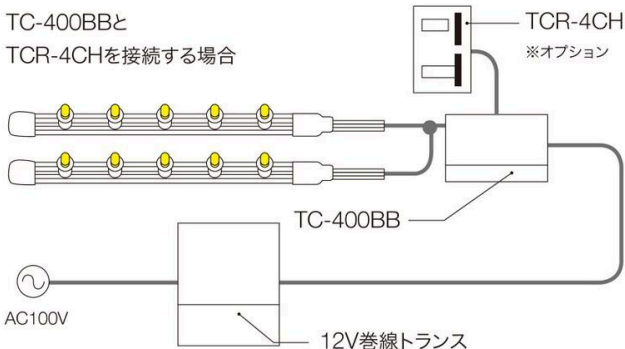

注文について

- 1 テーブライト チェイシング (ランプピッチ・光源・長さ^{*1})
- 2 電源 必須
- 3 コントローラ^{*1} 必須
- 4 取付用施工パーツ^{*2}
- 5 オプション^{*2}

これら5つの項目の選定をお願いいたします。

※1 「長さ」オーダー製品です。「器具長さ」と本数、電源 (トランス) とコントローラ (バイバルブ専用点滅器) をあわせてお求めください。
※2 取付用施工パーツ、オプションは、必要に応じて選定してください。

1 テーブライト チェイシング ▶ 左ページ品番表参照

2 電源 (屋内仕様) 必須

巻線トランス

品番	定格出力	接続可能灯数	価格
TR-1060N	AC12V 60W	400灯	¥26,500
TR-1160N	AC12V 160W	960灯※	¥58,000

※TC-400BBの接続可能灯数で制限されます。

3 コントローラ (屋内仕様) 必須

バイバルブ専用点滅器

品番	接続可能灯数	価格
TC-400BB	960灯	¥44,000

4 取付用施工パーツ (屋外製品 & 屋内製品共通)

強力両面テープ付クリアベース1.25m	CL-B-WM-1.25m	¥2,500/本

定尺品：1.25m ※モールカッター等でカット可

クリアベース専用取付ブラケット (20個入)	TP-03/20	¥1,400/セット
取付ブラケット (20個入)	TP-01/20	¥1,400/セット
強力両面テープ	WM-1220	¥10,000

※取付ブラケットは0.3～0.5m間隔でご使用ください。
※強力両面テープ (WM-1220)：20m巻12mm幅

5 オプション (屋外製品 & 屋内製品共通)

機能拡張ユニット	TCR-4CH	¥25,500
リード線延長加工※	TL3-EP	¥1,700/m

※最大5m (販売単位1m)

両端リード線装着加工	TL3-WTAN	¥2,300/セット

両側にリード線0.5mずつ装着します。

トランス収納ボックス	TR-BOX-SUS	¥72,000

※トランス専用

TLW用エンドキャップ (10個入)	TLW-ED10	¥1,200/セット

テーブライト1本につき、予備のエンドキャップ1つが、標準で同梱されます。

※交換用ランプ単品の品番については、P.301をご確認ください。
※表示価格は全て税抜価格です。

必要機器

チェイシングの点灯には『12V巻線トランス』と専用点滅器『TC-400BB』が必要です。LED用直流電源では点灯できません。

光源色 (カラーイメージ)

	WW: 2400K		BL: ブルー
	IW: 3000K		GR: グリーン
	WH: 6500K		MG: マゼンタ
			RD: レッド
			AM: アンバー

光源色・lm・演色性

WW: 3.6lm/灯 Ra=70	BL: 0.8lm/灯	RD: 0.4lm/灯
IW: 4.0lm/灯 Ra=70	GR: 3.3lm/灯	AM: 0.6lm/灯
WH: 5.2lm/灯 Ra=70	MG: 1.0lm/灯	

※掲載以外の光源色をご要望の場合はお問い合わせください。