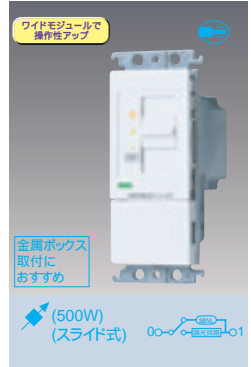

コスモシリーズワイド21 調光機能付スイッチ

スライド式・ロータリー式調光スイッチ(白熱灯専用)

埋込調光スイッチB(片切) 500W

埋込調光スイッチC(片切・3路両用) 500W

ロータリー式調光スイッチ(白熱灯専用)(下限照度設定機能付)

埋込調光スイッチC(片切・3路両用) 500W

スライド式・ロータリー式調光スイッチ(白熱灯専用)(下限照度設定機能付)

埋込調光スイッチC(片切・3路両用) 800W