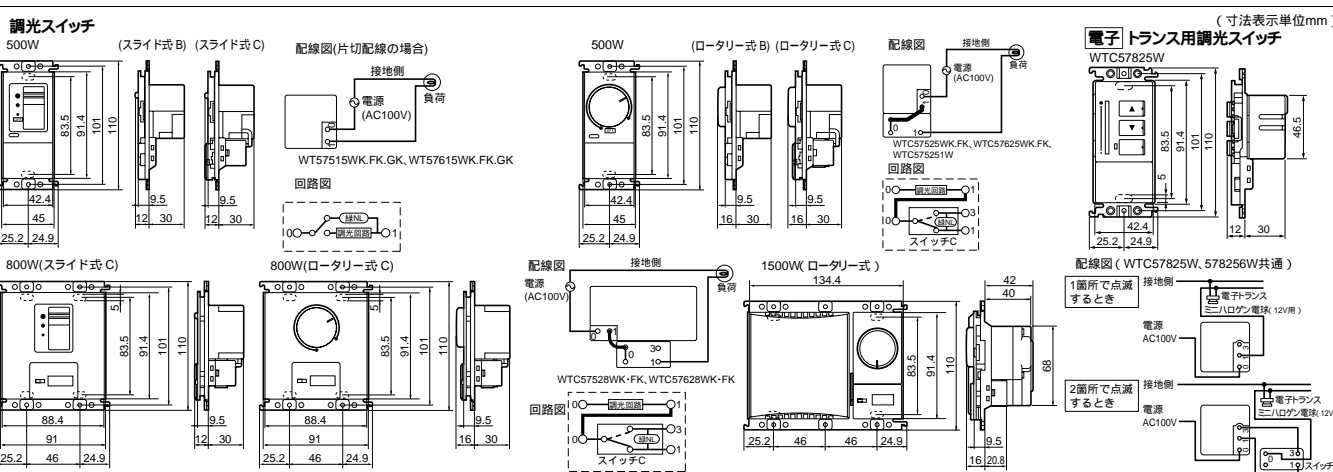

使用上のご注意

ボックスの種類	取付数	単体取付時	接続取付時	他の調光スイッチとの組合せ時
金属スイッチボックス使用の場合	200W	160W	160W	
樹脂スイッチボックス使用の場合	160W	100W	100W