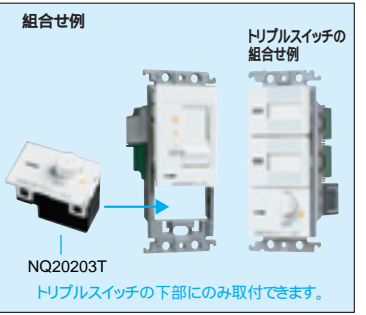

調光スイッチのご注意

調光スイッチの表面が熱く感じる場合がありますが、異常を示すものではありません。調光スイッチは、半導体を使用しておりますので、結線を誤ると、短絡や過電流で使用できなくなります。蛍光灯には使用できません。調光スイッチCは2カ所からの調光はできません。(点滅はできません)調光内蔵シャンデリアには使用できません。使用中若干なり音を生ずることがありますので、寝室の枕もとへの取り付けは避けください。ダウントランスを使用する器具には使えません。**調光スイッチの調光範囲**

定格	調光範囲(照度比)	約0.1%
200W用	約30%~100%	真暗な部屋で調光スイッチに接続された白熱灯が1個だけの場合に豆電球のように明かりを感じる事ができるレベル
500W用スイッチB	約0%~100%	
500W用スイッチC	約0.1%~100%	
800W用	約0%~100%	
1500W用	約30%~100%	

WT57515WK・FK・GK、WT57615WK・FK・GKのスイッチスペースに別回路スイッチを組み込みできます。コスモシリーズワイド21、ニューコスモシリーズのスイッチ専用です。フルカラースイッチは取付できません。

WT57515WK・FK、WT57615WK・FKのスイッチスペースに取付可能です。コスモシリーズスイッチ1個分。
④NQ20203T
希望小売価格 3,520円 税抜
白熱灯200W用(50/60Hz共用形)(100V)
⑤NQ20203TF(ベージュ)もあります。
表示(ぼたる機能)付
普通電球は1灯あたり100W以下でご利用ください。ハロゲン電球、ハイビーム電球は使用できません。最小負荷容量 20W