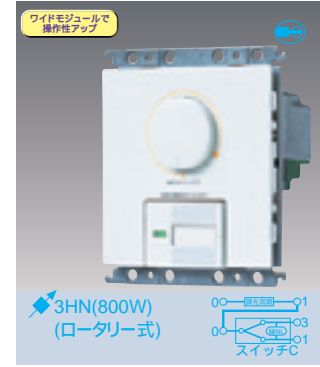

コスモシリーズワイド21 調光機能付スイッチ

スライド式・ロータリー式調光スイッチ(白熱灯専用)

埋込調光スイッチB(片切) 500W

埋込調光スイッチC(片切・3路両用) 500W

ロータリー式調光スイッチ(白熱灯専用)(下限照度設定機能付)

埋込調光スイッチC(片切・3路両用) 500W

スライド式・ロータリー式調光スイッチ(白熱灯専用)(下限照度設定機能付)

埋込調光スイッチC(片切・3路両用) 800W