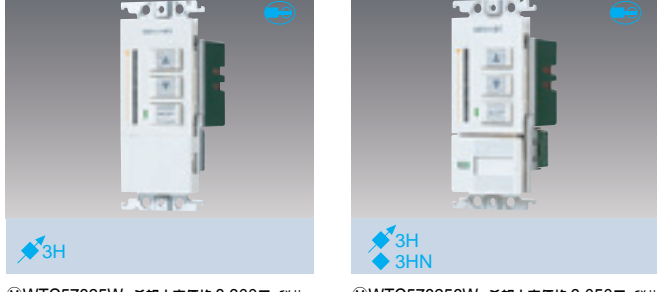

電子トランス用ライトコントロール(プッシュ式)

埋込調光スイッチC(片切・3路両用) 500W