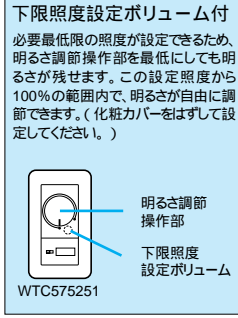

④WT57515WK
希望小売価格 5,860円 税抜
埋込調光スイッチB(白熱灯用500W)
(ロータリー式)(ホワイト)AC100V 500W
⑤WT57515FK(ベージュ)
⑥WT57515GK(利休色)もあります。
400W制限表示タイプ
⑦WT575154W
希望小売価格 5,860円 税抜 (ホワイト)
⑧WT575154G
希望小売価格 5,860円 税抜 (利休色)
表示(ぼたる機能)付

④WTC57625WK
希望小売価格 6,500円 税抜
埋込調光スイッチC(ぼたるスイッチC)
(白熱灯用500W)
(スライド式)(ホワイト)AC100V 500W
⑤WTC57625FK(ベージュ)もあります。
400W制限表示タイプ
⑥WTC576254W
希望小売価格 6,500円 税抜 (ホワイト)

④WTC57525WK
希望小売価格 6,250円 税抜
埋込調光スイッチC(ぼたるスイッチC)
(白熱灯用500W)
(ロータリー式)(ホワイト)AC100V 500W
⑤WTC57525FK(ベージュ)もあります。
400W制限表示タイプ
⑥WTC575254W
希望小売価格 6,250円 税抜 (ホワイト)

④WTC575251W
希望小売価格 6,500円 税抜
埋込調光スイッチC(ぼたるスイッチC)
(白熱灯用800W)
(ロータリー式)(下限照度設定機能付)
(ホワイト)AC100V 800W
⑤WTC57628FK(ベージュ)もあります。
適合プレート
ラウンド ⑦WTC7101W
希望小売価格 110円 税抜
スイッチプレート・1連用(ホワイト)
スクエア ⑧WT8101W
希望小売価格 110円 税抜 (ホワイト)

適合プレート	ラウンド ④WTC7101W 希望小売価格 110円 税抜 スイッチプレート・1連用(ホワイト) ⑤WTC7101F(ベージュ) ⑥WTC7101G(利休色)もあります。	スクエア ④WT8101W 希望小売価格 110円 税抜 (ホワイト) ⑤WT8101F(ベージュ) ⑥WT8101G(利休色)もあります。

品番	WT57615WK・FK・GK、WT57515WK・FK・GK、WTC57625WK・FK、WTC57525WK・FK、WTC575251W、(400W制限表示タイプ)WT576154W・G、WT575154W・G、WTC576254W、WTC575254W
定格	AC100V 500W 50/60Hz
適合負荷(白熱灯専用)	最小負荷容量 40W 最大負荷容量 単独使用500W、接続取付及び樹脂ボックス使用時400W