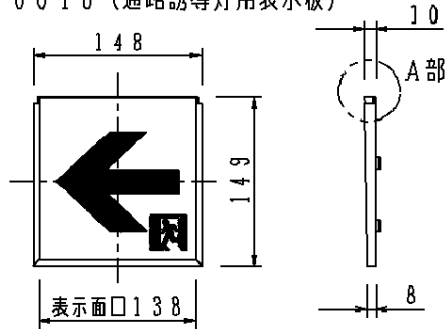

LED誘導灯コンパクトスクエア

C級用
通路誘導灯用表示板

型式認定番号
PP1CS-510

FK10016 (通路誘導灯用表示板)

FK10017 (通路誘導灯用表示板)

FK10018 (通路誘導灯用表示板)

- 注1) 上記は表示板のみの品番です。ご注文の際は必ず灯具と組合せたものでご用命ください。
- 注2) 表示板は白で矢印と避難口を示すシンボルの一部が緑です。
- 注3) この表示板はC級専用です。

安全に関するご注意

- コンパクトスクエア用表示板です。指定されたコンパクトスクエア器具以外は使用できません。

クールホワイト マンセル 10Y9/0.5						
適合ランプ		5				品番 FK10016
W・数		4				
器具質量	0.3kg	3	導光板	アクリル(t5.0)		
特記事項		2	表示パネル	アクリル(t2.0)		渡邊 大森
		1	ケース	ポリカーボネート	クールホワイト	
	部番	部品名	材質・素材厚	備考	パナソニック株式会社	