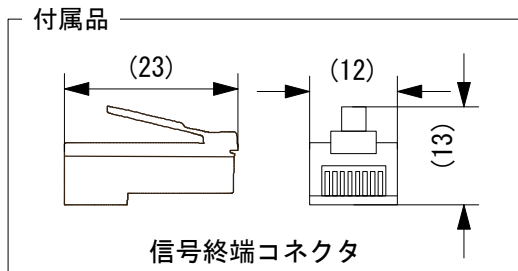

信号用コネクタ
(RJ45/CAT. 5eケーブル)

出力端子台
適合電線径 : AWG20~AWG14
(0.5~2.0sq)

注記
・信号を送らない最後のスレーブユニットには付属の信号終端コネクタを接続してください。終端コネクタを接続しないと誤動作の原因となります。

定格仕様	
入力電圧	: DC8-24V
出力電流	: 10A@8V, 5A@24V
出力方式	: PWM 1kHz
制御方式	: 専用コントローラ
使用温度範囲	: 0-40℃ (屋内専用)

Date 日付	2018. 05. 22	Scale 縮尺	1:1	Title 名称	カラーコントローラ用スレーブユニット
Draft 製図	T. Inaba	Weight 重量	220g	Product No. 製品番号	LC-S3-RGB
Check 検図	K. Fujishiro	Unit 単位	mm	TOKI CORPORATION Tel 03-5763-6121 Fax 03-5763-6130	
Approve 承認	C. Ishibiki	Size 用紙	A4		