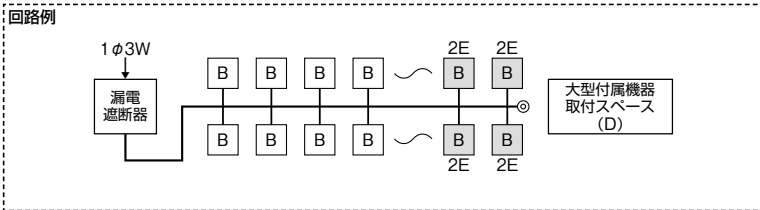

分岐回路数 +予備回路数	主幹 (A)	分岐回路		納期 区分	パールテクト(扉なし)		外形寸法(mm)			盤定格 (A)	外形 寸法 図
		2P1E	2P2E		ご注文品番	標準価格 (円)	タテ	ヨコ	フカサ		
6+2	30	4	2	○	YAG33062D	24,600	320	517	98	30	D-209 [4]
	40			○	YAG34062D	28,700				60	
	50			○	YAG35062D	28,700					
	60			○	YAG36062D	28,700					
8+0	30	6	2	○	YAG3308D	26,800	320	517	98	30	D-209 [4]
	40			○	YAG3408D	30,900				60	
	50			○	YAG3508D	30,900					
	60			○	YAG3608D	30,900					
10+2	30	8	2	○	YAG33102D	32,500	320	551	98	30	D-209 [5]
	40			○	YAG34102D	36,500				60	
	50			○	YAG35102D	36,500					
	60			○	YAG36102D	36,500					
	75			○	YAG37102D	43,100				75	
12+0	30	10	2	○	YAG3312D	34,700	320	551	98	30	D-209 [5]
	40			○	YAG3412D	38,600				60	
	50			○	YAG3512D	38,600					
	60			○	YAG3612D	38,600					
	75			○	YAG3712D	45,300				75	
14+2	40	10	4	○	YAG34142D	41,700	320	619	98	60	D-209 [6]
	50			○	YAG35142D	41,700					
	60			○	YAG36142D	41,700					
	75			○	YAG37142D	47,400					
	100			○	YAG310142D	58,400				100	
16+0	40	12	4	○	YAG3416D	43,900	320	619	98	60	D-209 [6]
	50			○	YAG3516D	43,900					
	60			○	YAG3616D	43,900					
	75			○	YAG3716D	49,600					
	100			○	YAG31016D	60,600				100	