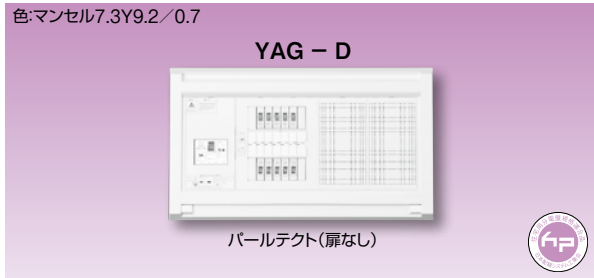

スタンダードタイプ

スタンダード住宅用分電盤	
扉なし	大型付属機器 取付スペース付
露出・半埋込形兼用 プラスチック製	

単3 主幹	単3中性線欠相保護付漏電遮断器				分岐	パールテクトブレーカ
	30A	GBU-3-1HEA	75A	GBU-73-1HKC		BC-1NA(2P1E20A)
	40A・50A	GBU-53-1HEC	100A	GBU-103-1HKC		BC-2NA(2P2E20A)
	60A	GBU-63-1HEC				

分岐回路数 +予備回路数	主幹 (A)	分岐回路		納期 区分	パールテクト(扉なし)		外形寸法(mm)			盤定格 (A)	外形 寸法 図
		2P1E	2P2E		ご注文品番	標準価格 (円)	タテ	ヨコ	フカサ		
6+2	30	4	2	○	YAG33062D	24,600	320	517	98	30	D-209 [4]
	40			○	YAG34062D	28,700				60	
	50			○	YAG35062D	28,700					
	60			○	YAG36062D	28,700					
8+0	30	6	2	○	YAG3308D	26,800	320	517	98	30	D-209 [4]
	40			○	YAG3408D	30,900				60	
	50			○	YAG3508D	30,900					
	60			○	YAG3608D	30,900					
10+2	30	8	2	○	YAG33102D	32,500	320	551	98	30	D-209 [5]
	40			○	YAG34102D	36,500				60	
	50			○	YAG35102D	36,500					
	60			○	YAG36102D	36,500					
	75			○	YAG37102D	43,100				75	
12+0	30	10	2	○	YAG3312D	34,700	320	551	98	30	D-209 [5]
	40			○	YAG3412D	38,600				60	
	50			○	YAG3512D	38,600					
	60			○	YAG3612D	38,600					
	75			○	YAG3712D	45,300				75	
14+2	40	10	4	○	YAG34142D	41,700	320	619	98	60	D-209 [6]
	50			○	YAG35142D	41,700					
	60			○	YAG36142D	41,700					
	75			○	YAG37142D	47,400					
	100			○	YAG310142D	58,400				100	
16+0	40	12	4	○	YAG3416D	43,900	320	619	98	60	D-209 [6]
	50			○	YAG3516D	43,900					
	60			○	YAG3616D	43,900					
	75			○	YAG3716D	49,600					
	100			○	YAG31016D	60,600				100	