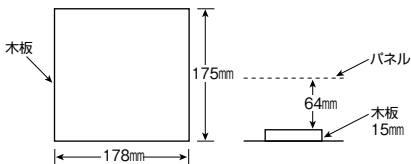

分岐回路数 +予備回路数	主幹 (A)	分岐回路		納期 区分	パールテクト(扉なし)		外形寸法(mm)			盤定格 (A)	外形 寸法 図
		2P1E	2P2E		ご注文品番	標準価格 (円)	タテ	ヨコ	フカサ		
6+2	30	4	2	○	YAG33062D	24,600	320	517	98	30	D-209 [4]
	40			○	YAG34062D	28,700				60	
	50			○	YAG35062D	28,700					
	60			○	YAG36062D	28,700					
8+0	30	6	2	○	YAG3308D	26,800	320	517	98	30	D-209 [4]
	40			○	YAG3408D	30,900				60	
	50			○	YAG3508D	30,900					
	60			○	YAG3608D	30,900					
10+2	30	8	2	○	YAG33102D	32,500	320	551	98	30	D-209 [5]
	40			○	YAG34102D	36,500				60	
	50			○	YAG35102D	36,500					
	60			○	YAG36102D	36,500					
	75			○	YAG37102D	43,100				75	
12+0	30	10	2	○	YAG3312D	34,700	320	551	98	30	D-209 [5]
	40			○	YAG3412D	38,600				60	
	50			○	YAG3512D	38,600					
	60			○	YAG3612D	38,600					
	75			○	YAG3712D	45,300				75	
14+2	40	10	4	○	YAG34142D	41,700	320	619	98	60	D-209 [6]
	50			○	YAG35142D	41,700					
	60			○	YAG36142D	41,700					
	75			○	YAG37142D	47,400					
	100			○	YAG310142D	58,400				100	
16+0	40	12	4	○	YAG3416D	43,900	320	619	98	60	D-209 [6]
	50			○	YAG3516D	43,900					
	60			○	YAG3616D	43,900					
	75			○	YAG3716D	49,600					
	100			○	YAG31016D	60,600				100	

■上記以外の商品は、別途お問い合わせください。

■大型付属機器取付スペース(D)寸法